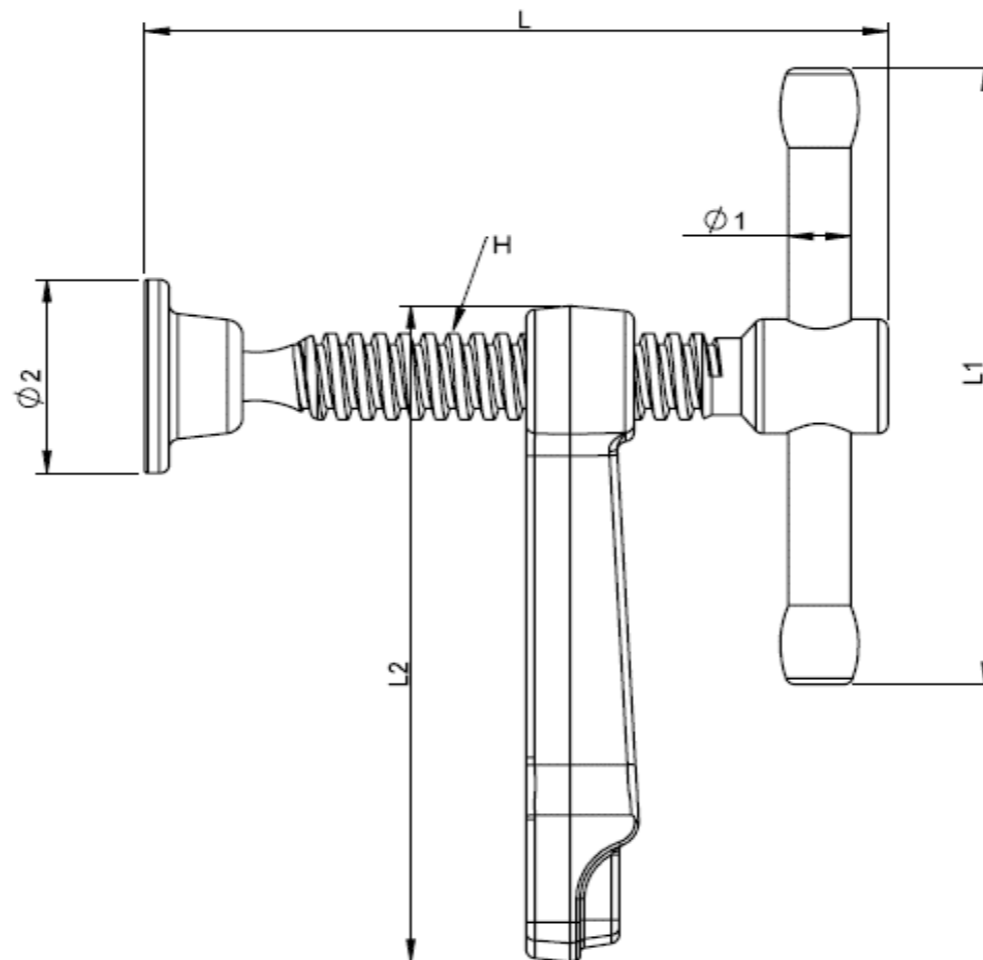

品番	L	L1	L2	φ1	φ2	H
1105AST	75	70	74.5	6.35	22	TM10x2.5
1306AST	82	70	89	6.35	22	TR12x3
1608AST	99.5	90	115	8	25.4	TM14x4
1910AST	119	90	143	8	32	TM16x4
2212AST	119	90	167	8	32	TM16x4
2514AST	127	120	192	10	38	TM18x5
2512AST	127	120	172	10	38	TM18x5
2712AST	127	120	176	10	38	TM18x5
2717AST	127	120	231	10	38	TM18x5

作成日 2021.5.1	検図 東京商品部	TRUSCO トラスコ中山株式会社	品名 エホマクランプ用ハンドル	品番 1105AST/1306AST/1608AST/ 1910AST/2212AST/2514AST/ 2512AST/2712AST/2717AST
-----------------	-------------	--------------------------	--------------------	---