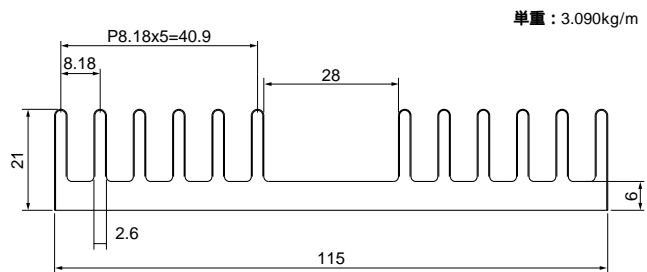

Mシリーズ

21M115

ローレット付

ローレット付