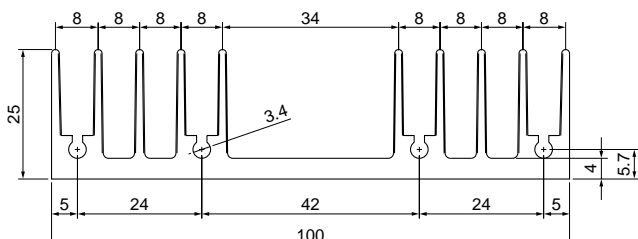

25M100

単重：2.106kg/m