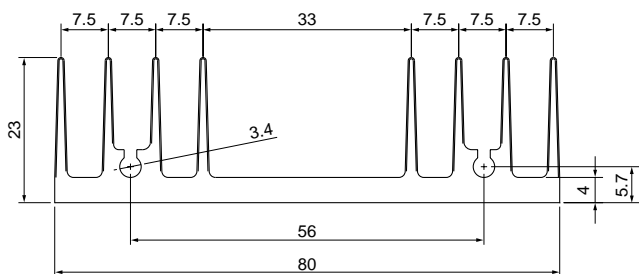

# Mシリーズ

23M80

単重：1.558kg/m

23M98

単重：2.482kg/m

24M135

単重：2.705kg/m

25M100