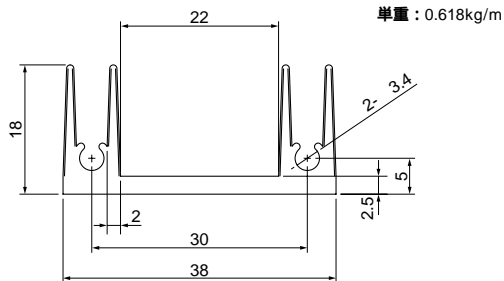

Mシリーズ

18M38