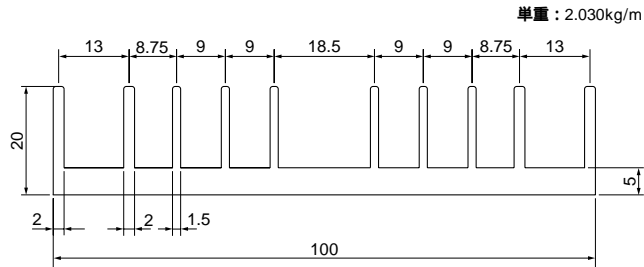

Mシリーズ

20M100

ローレット付

ローレット付