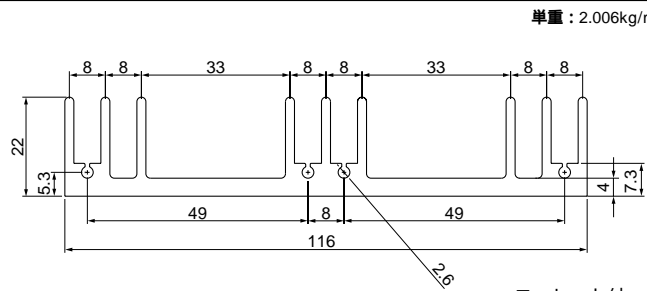

Mシリーズ

ローレット付

22M116

ローレット付