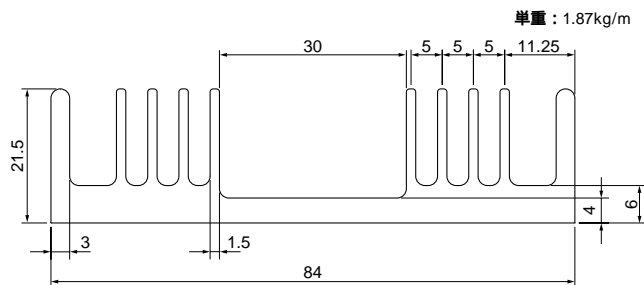

Mシリーズ

ローレット付

21M84

ローレット付