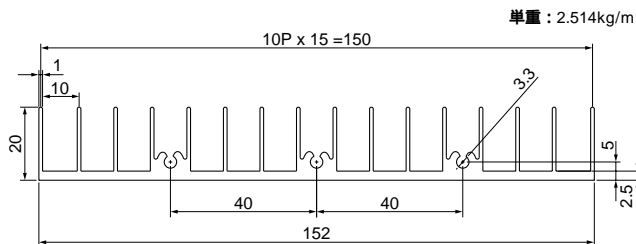

Mシリーズ

20M152

ローレット付

ローレット付