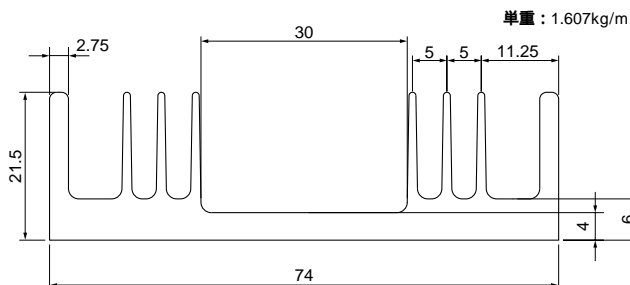

Mシリーズ

ローレット付

21M74

ローレット付