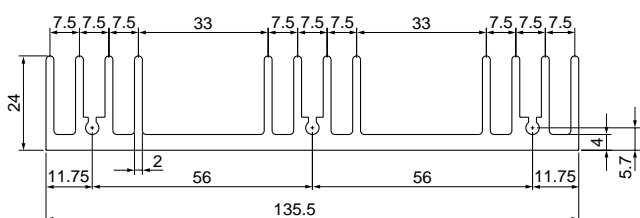

# Mシリーズ

23M80

単重：1.558kg/m

23M98

単重：2.482kg/m

24M135

単重：2.705kg/m

25M100