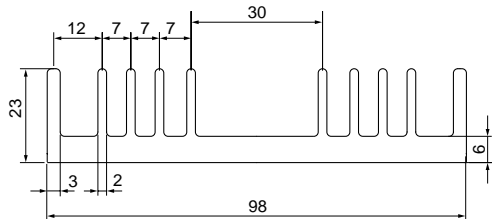

# Mシリーズ

23M80

単重：1.558kg/m

23M98

単重：2.482kg/m

24M135

単重：2.705kg/m

25M100