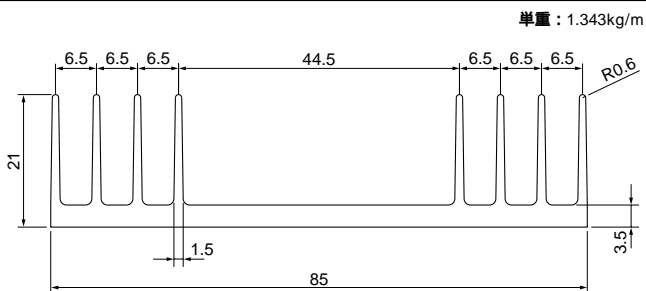

Mシリーズ

ローレット付

21M85

ローレット付