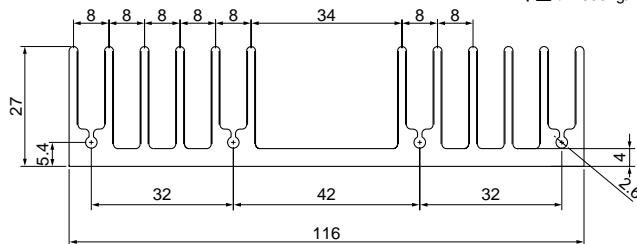

単重：2.106kg/m

ローレット付

26M166

単重：3.270kg/m

ローレット付

27M116

単重：2.600kg/m

ローレット付