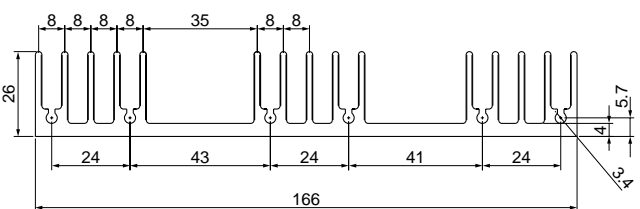

ローレット付

26M166

単重：3.270kg/m