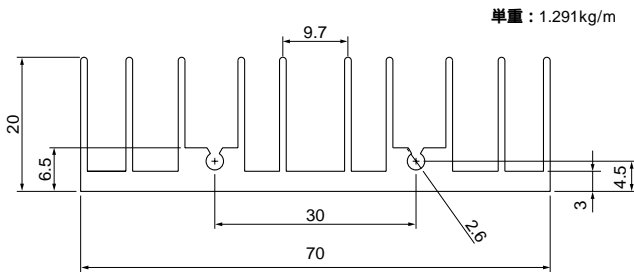

Mシリーズ

20M70

ローレット付

ローレット付