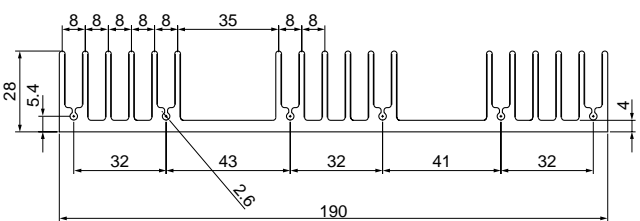

ローレット付

28M190

単重：4.178kg/m