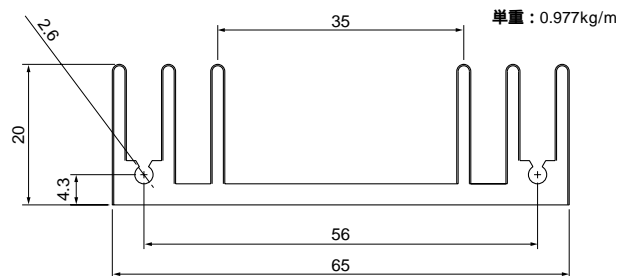

Mシリーズ

20M65

ローレット付

ローレット付