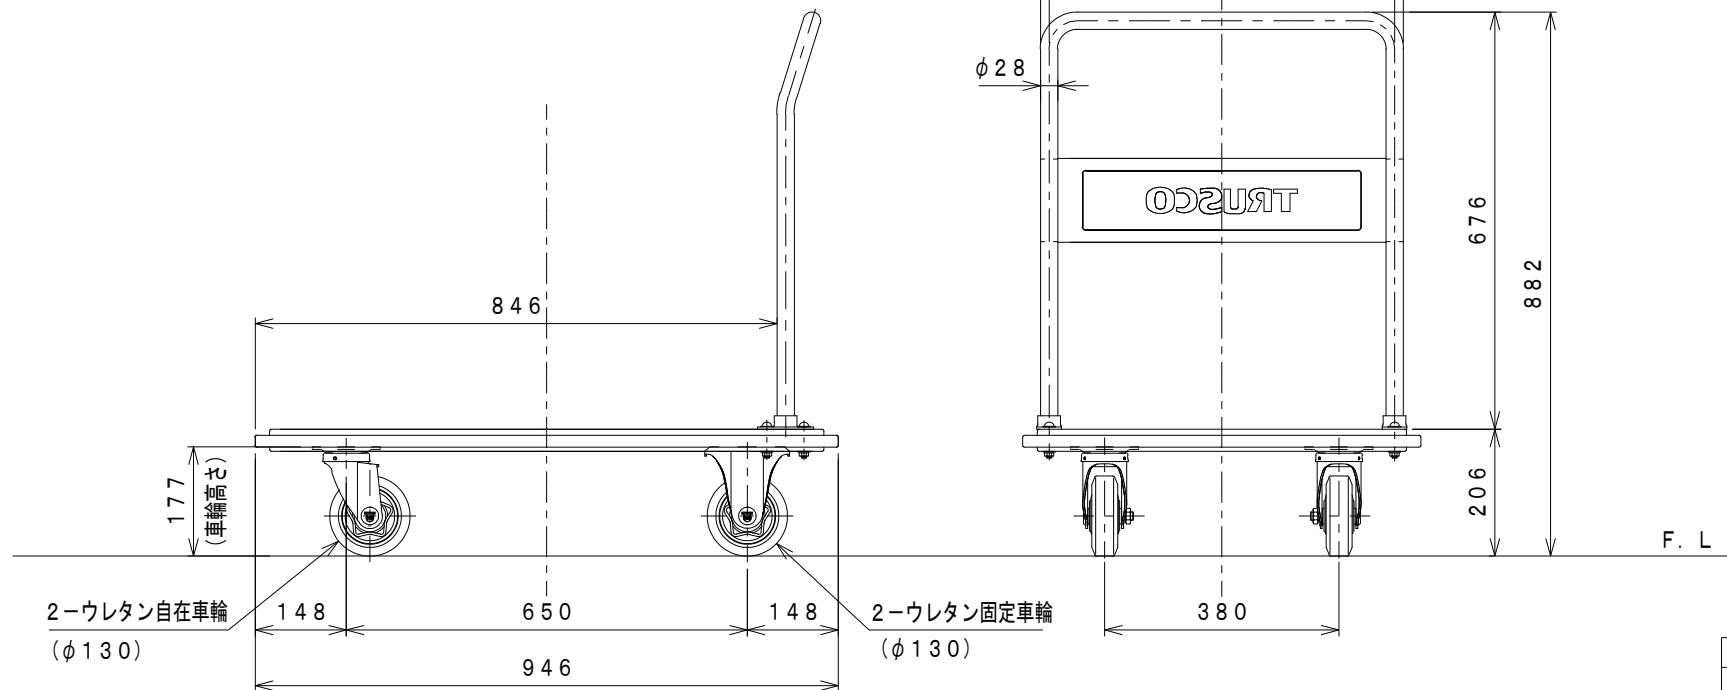

仕様		
型式	302EBNU	
均等荷重	400	Kg
テーブル寸法	946 L x 646 W	mm
テーブル高さ	206	mm
全高	882	mm
自重	22	Kg
固定キャスター	TRK-130C	φ130×W42
自在キャスター	TRJ-130C	φ130×W42
塗装	粉体塗装	

図番	
用紙	B-4
縮尺	1/10

作成日 2016.05.31

検図

**TRUSCO トラスコ中山株式会社**

品名 ハイグレード台車  
固定ハンドルタイプ

品番 302EBNU