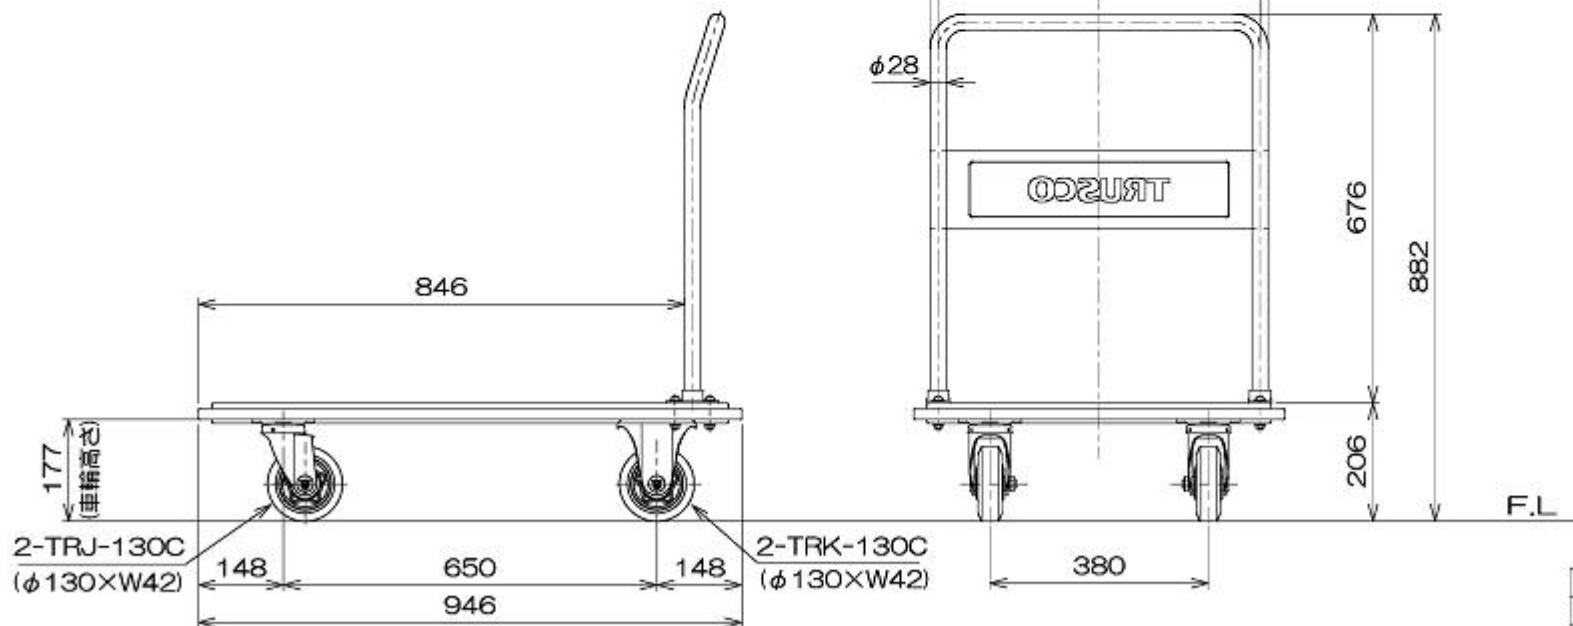

仕様	
型式	302EBN
均等荷重	400 Kg
テーブル寸法	946 L × 646 W mm
テーブル高さ	206 mm
全高	882 mm
自重	22 Kg
固定キャスター	TRK-130C φ130×W42
自在キャスター	TRJ-130C φ130×W42
塗装	粉体塗装

図番	
用紙	B-4
縮尺	1/10

作成日 2013.4.23

検図

**TRUSCO** トラスコ中山株式会社

品名 ハイグレード台車  
固定ハンドルタイプ

品番 302EBN