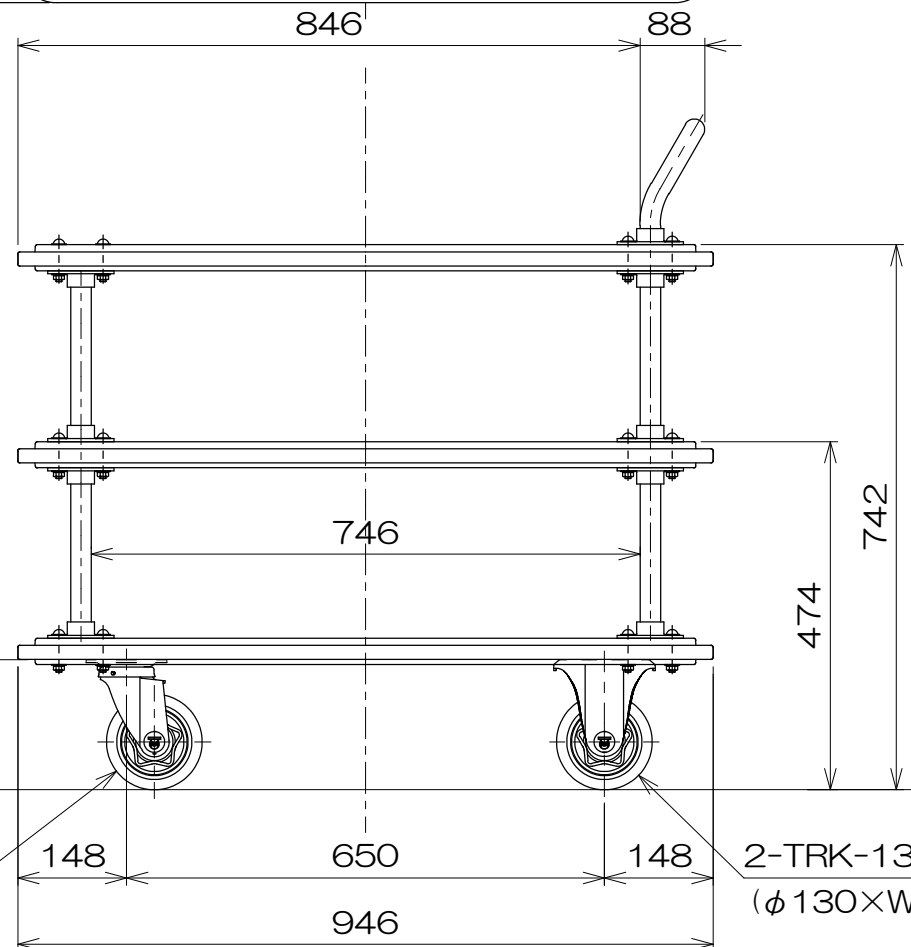

仕様		
型式	308EBN	
均等荷重	400	Kg
テーブル寸法	946 L × 646 W	mm
テーブル高さ	206	mm
全高	912	mm
自重	47.5	Kg
固定キャスター	TRK-130C φ130×W42	
自在キャスター	TRJ-130C φ130×W42	
塗装	粉体塗装	

F.L

図番	
用紙	B-4
縮尺	1/10