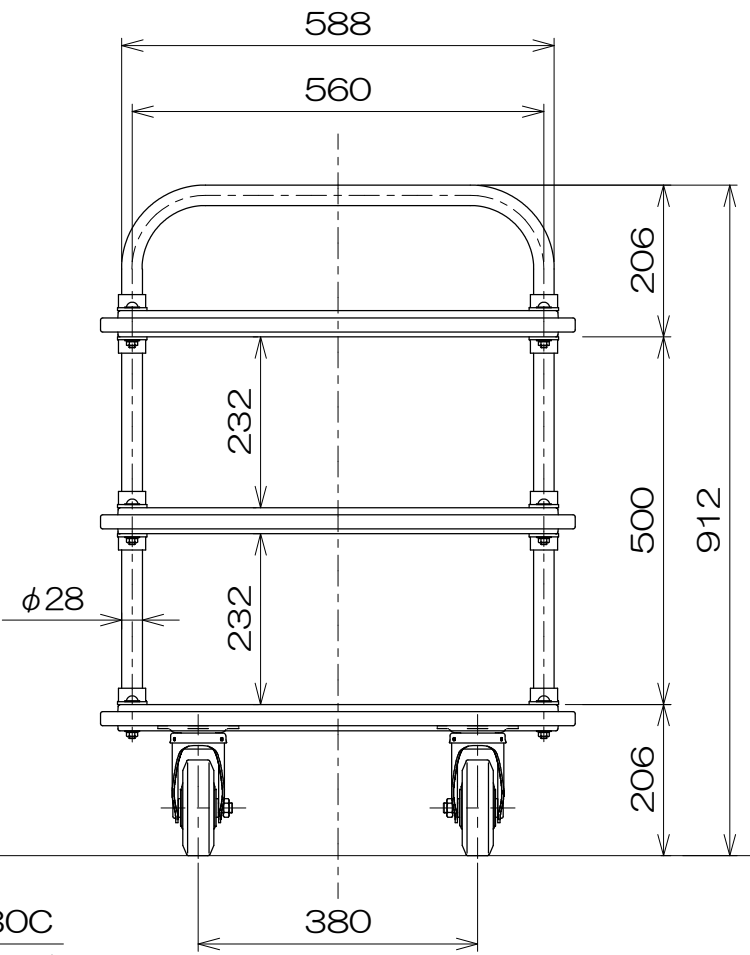

仕様		
型式	308EBN	
均等荷重	400	Kg
テーブル寸法	946 L × 646 W	mm
テーブル高さ	206	mm
全高	912	mm
自重	47.5	Kg
固定キャスター	TRK-130C φ130×W42	
自在キャスター	TRJ-130C φ130×W42	
塗装	粉体塗装	

F.L

図番	
用紙	B-4
縮尺	1/10