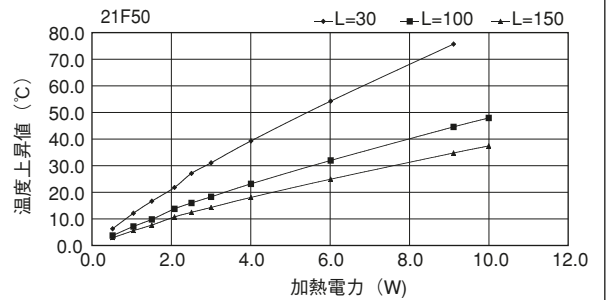

21F50

単重：1.513kg/m