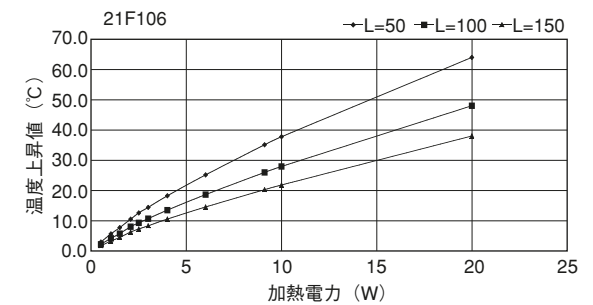

21F50

単重：1.513kg/m

21F74

単重：2.18kg/m

Fシリーズ

21F98

21F106

21F130