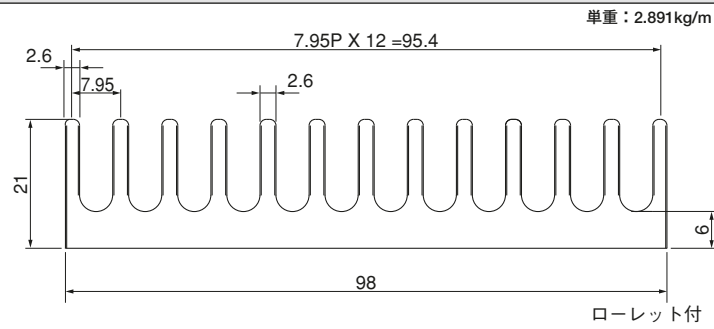

21F50

単重：1.513kg/m

21F74

単重：2.18kg/m

Fシリーズ

21F98

21F106

21F130