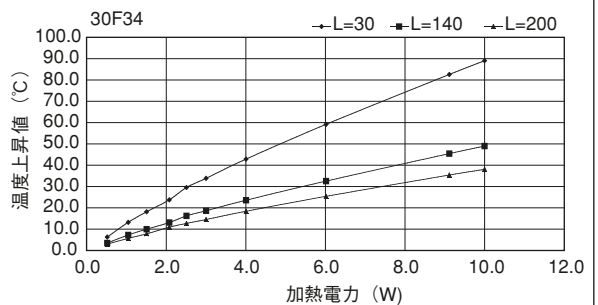

単重：8.751kg/m

24F84

単重：2.173kg/m

30F34

単重：0.977kg/m

Fシリーズ

30F58

30F74