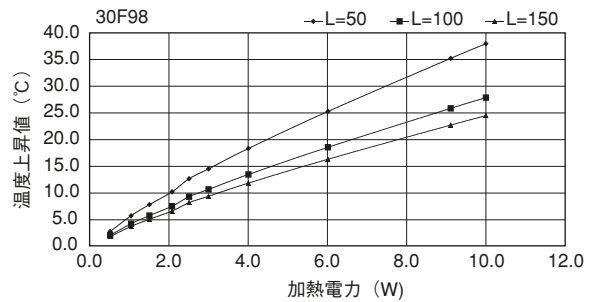

Fシリーズ

30F58

30F74

30F98

30F109

30F138