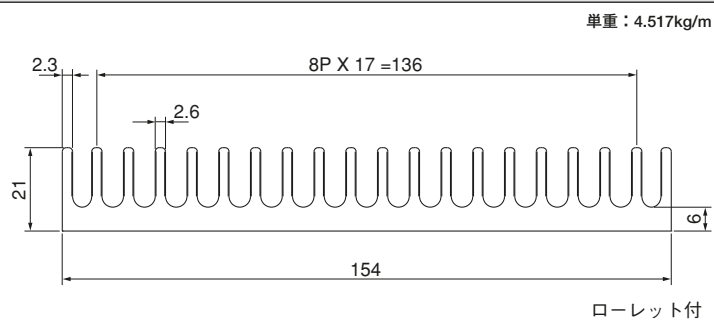

Fシリーズ

21F98

21F106

21F130

21F154

21F170