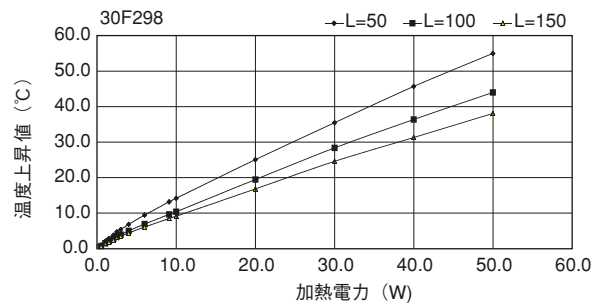

Fシリーズ

30F143

30F202

30F250

30F298

32F123