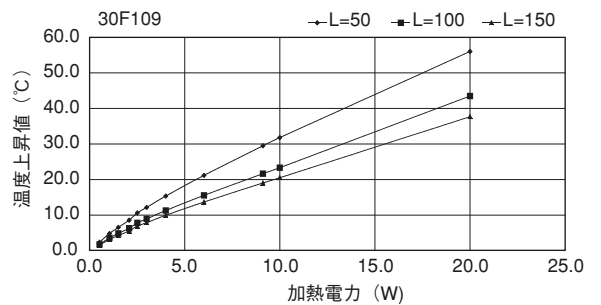

Fシリーズ

30F58

30F74

30F98

30F109

30F138