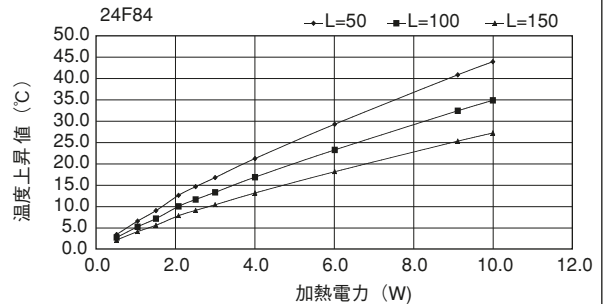

24F84

単重：2.173kg/m