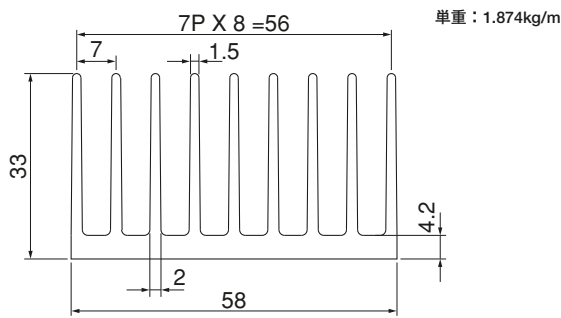

Fシリーズ

33F58