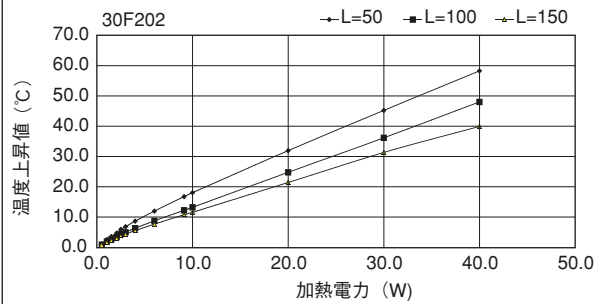

Fシリーズ

30F143

30F202

30F250

30F298

32F123