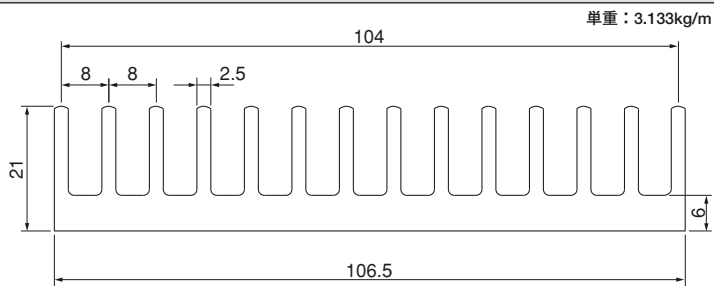

21F50

単重：1.513kg/m

21F74

単重：2.18kg/m

Fシリーズ

21F98

21F106

21F130