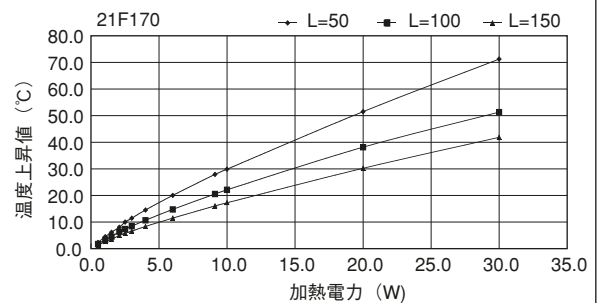

Fシリーズ

21F98

21F106

21F130

21F154

21F170