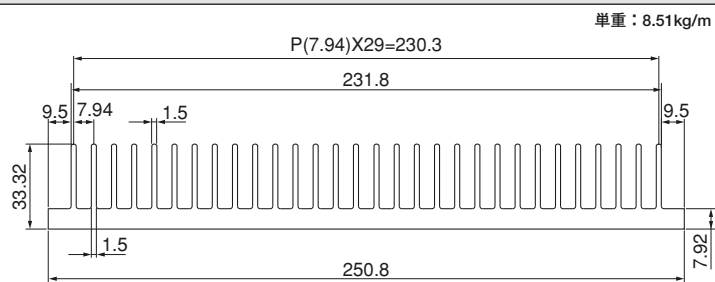

Fシリーズ

33F58

33F152

33F170

33F250

35F159