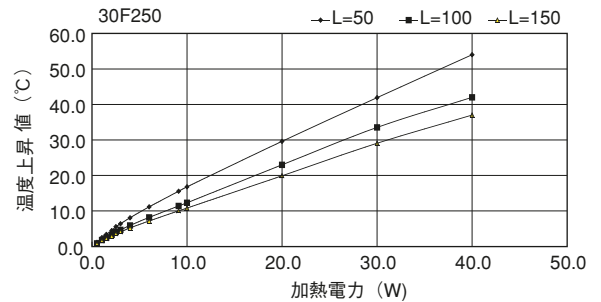

Fシリーズ

30F143

30F202

30F250

30F298

32F123