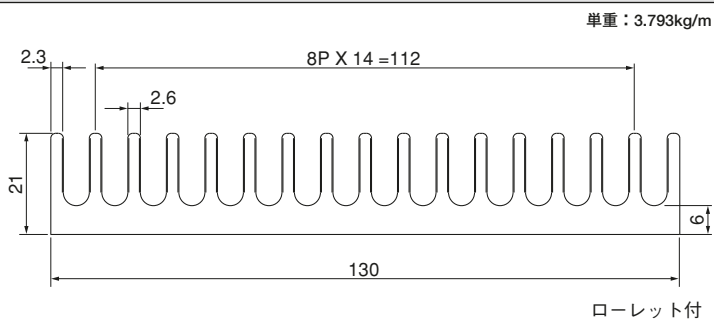

21F50

単重：1.513kg/m

21F74

単重：2.18kg/m

Fシリーズ

21F98

21F106

21F130