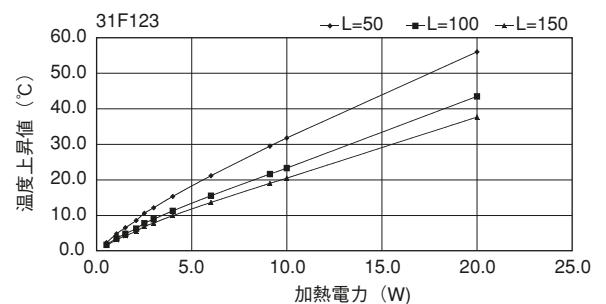

Fシリーズ

30F143

30F202

30F250

30F298

32F123