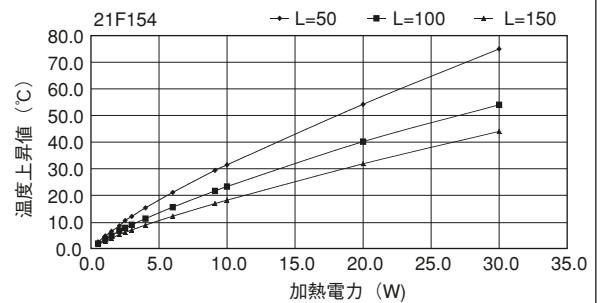

Fシリーズ

21F98

21F106

21F130

21F154

21F170