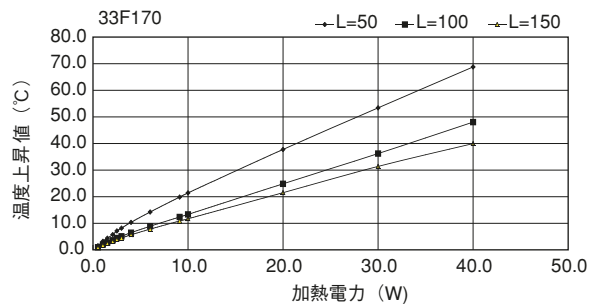

Fシリーズ

33F58

33F152

33F170

33F250

35F159