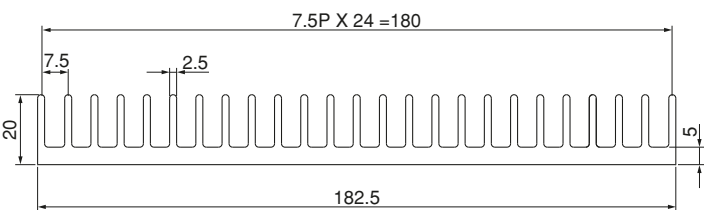

単重：2.860kg/m

Fシリーズ

17F200

単重：3.916kg/m

17F202

単重：3.872kg/m

20F183

単重：4.957kg/m