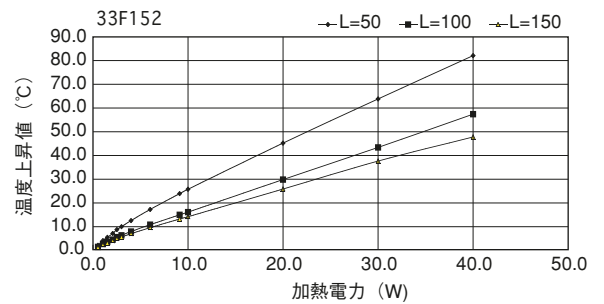

Fシリーズ

33F58

33F152

33F170

33F250

35F159