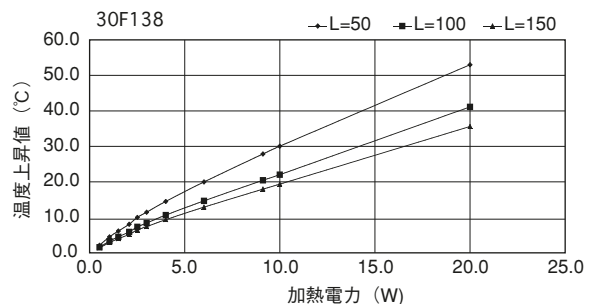

Fシリーズ

30F58

30F74

30F98

30F109

30F138