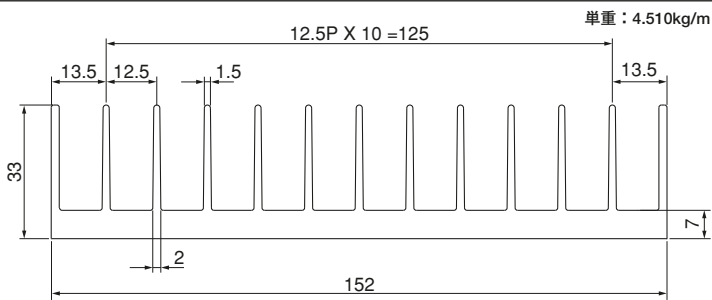

Fシリーズ

33F58

33F152

33F170

33F250

35F159