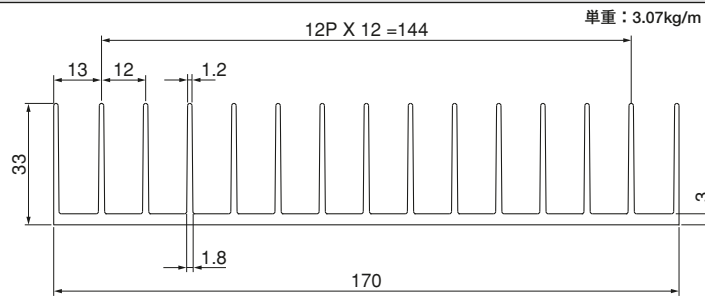

Fシリーズ

33F58

33F152

33F170

33F250

35F159