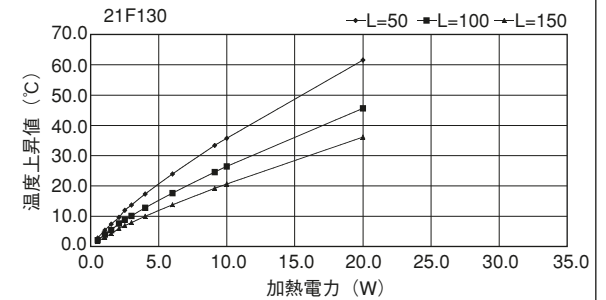

21F50

単重：1.513kg/m

21F74

単重：2.18kg/m

Fシリーズ

21F98

21F106

21F130