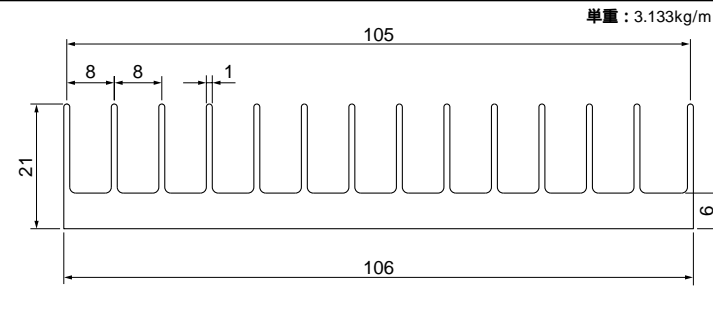

Fシリーズ

21F98

21F106

21F130

21F154

21F170