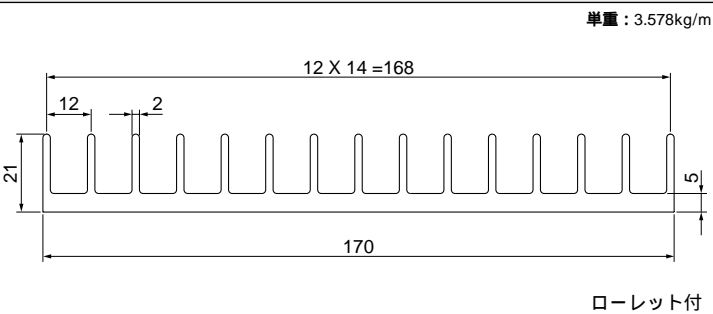

Fシリーズ

21F98

21F106

21F130

21F154

21F170