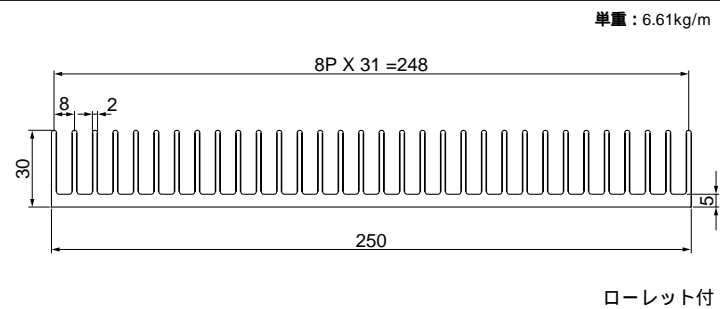

Fシリーズ

30F143

30F202

30F250

30F298

32F123