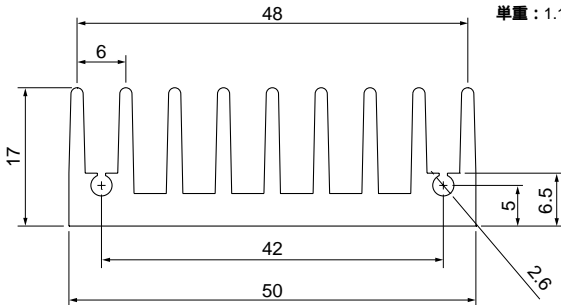

17F50-B

単重: 1.109kg/m