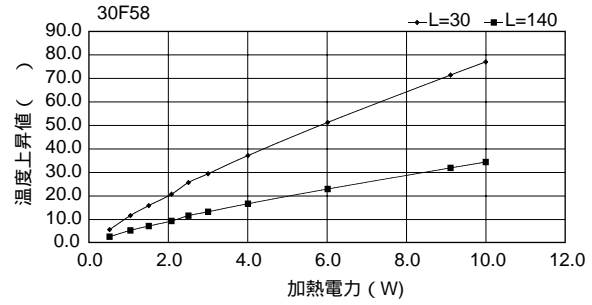

Fシリーズ

30F58