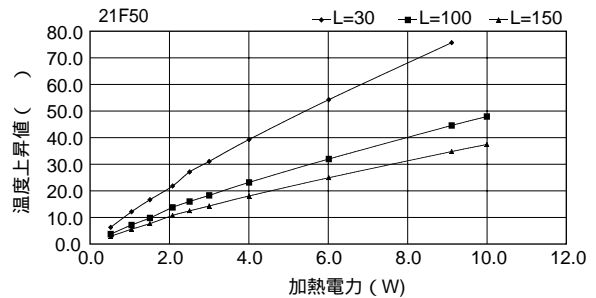

21F50

単重：1.513kg/m