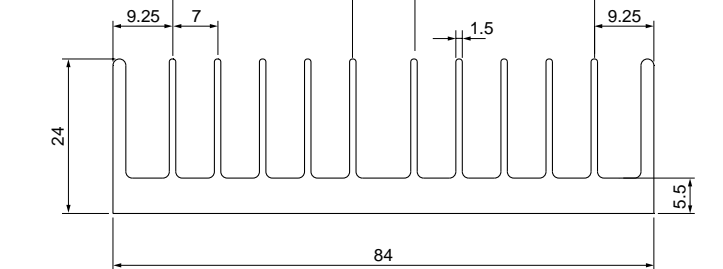

24F84

単重：2.174kg/m