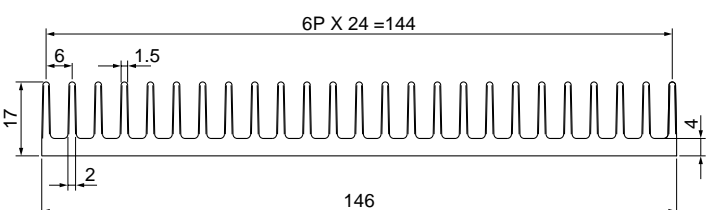

17F146

単重: 2.87kg/m

ローレット付