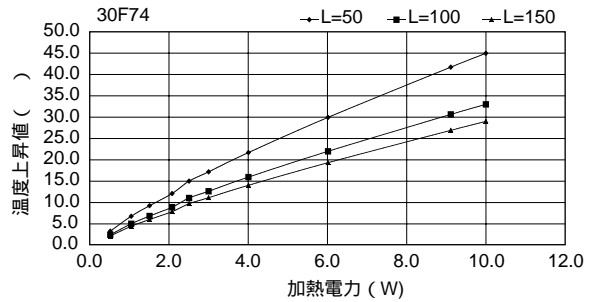

Fシリーズ

30F58

30F74

30F98

30F109

30F138