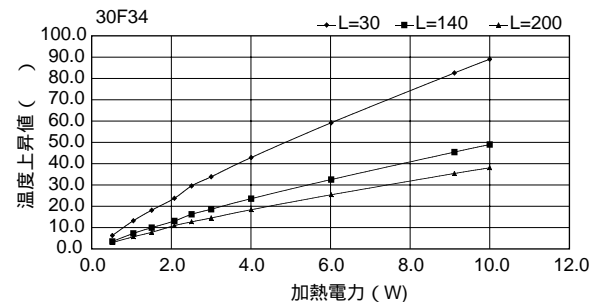

Fシリーズ

21F210

単重：6.081kg/m

21F230

単重：4.84kg/m

21F298

単重：8.751kg/m

24F84

単重：2.174kg/m

30F34

単重：0.96kg/m

ローレット付