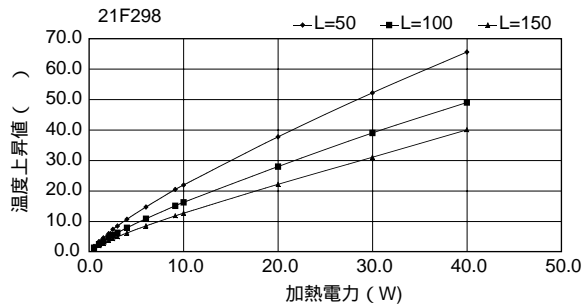

21F298

単重：8.751kg/m