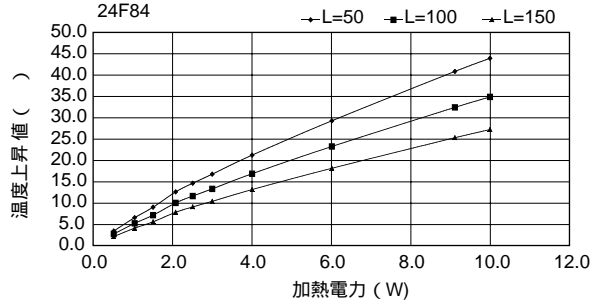

24F84

単重：2.174kg/m