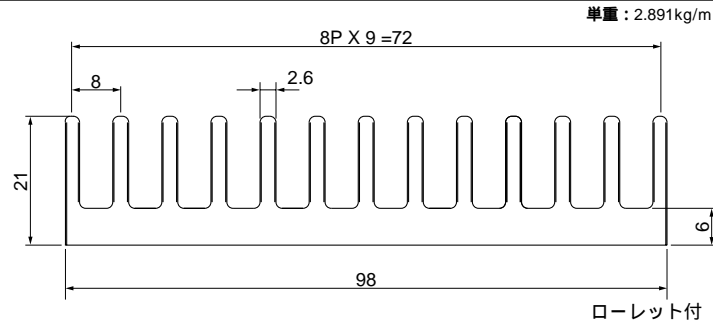

Fシリーズ

21F98