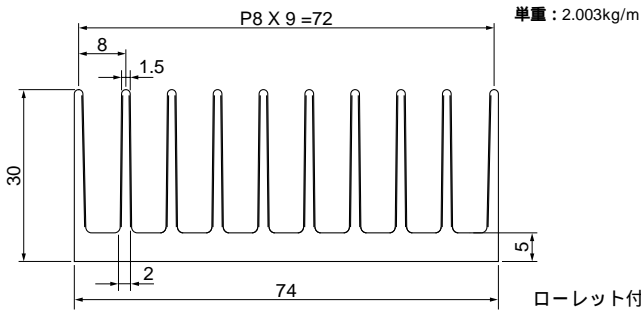

Fシリーズ

30F58

30F74

30F98

30F109

30F138