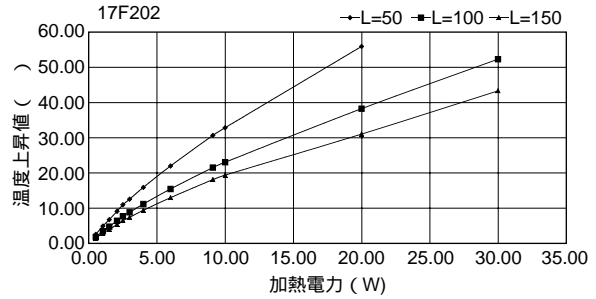

17F202

単重：3.872kg/m