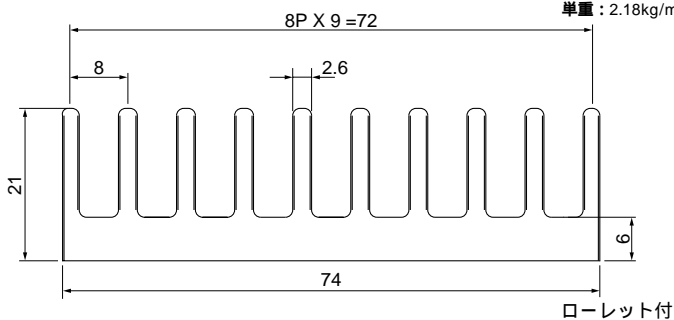

21F74

単重：2.18kg/m