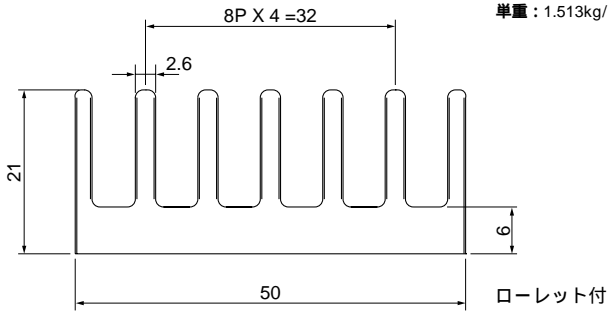

21F50

単重：1.513kg/m