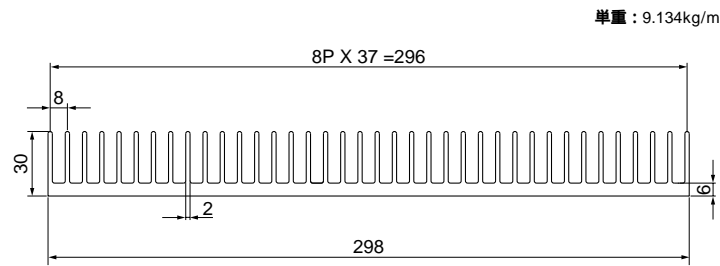

Fシリーズ

30F143

30F202

30F250

30F298

32F123