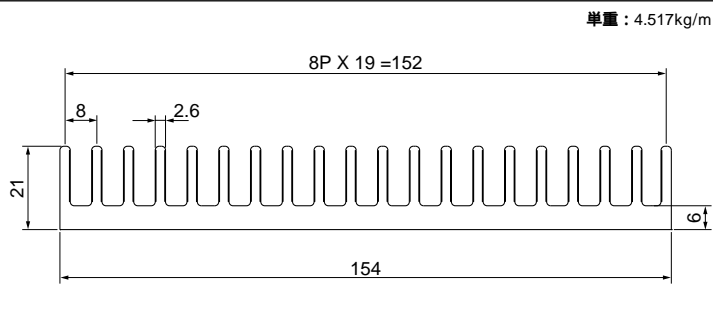

Fシリーズ

21F98

21F106

21F130

21F154

21F170