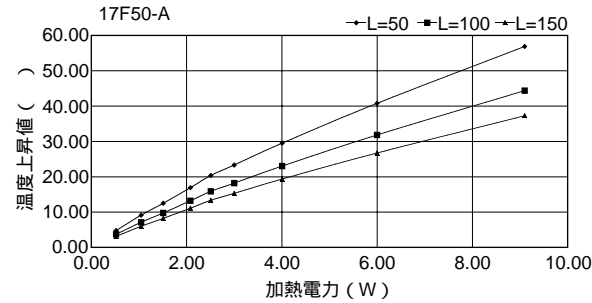

Fシリーズ

12F151

単重: 2.427kg/m

17F50-A

単重: 1.006kg/m

ローレット付

17F50-B

単重: 1.109kg/m

17F98

単重: 1.945kg/m

ローレット付

17F146

単重: 2.87kg/m

ローレット付