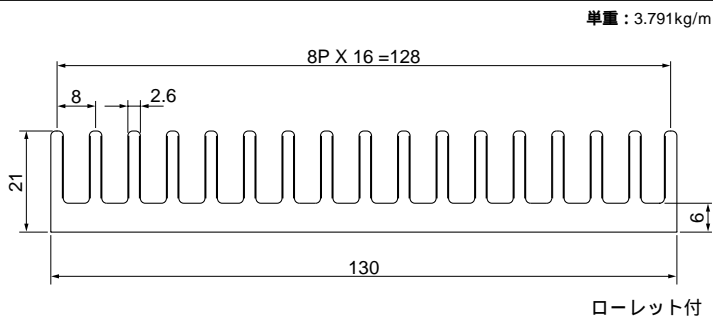

Fシリーズ

21F98

21F106

21F130

21F154

21F170