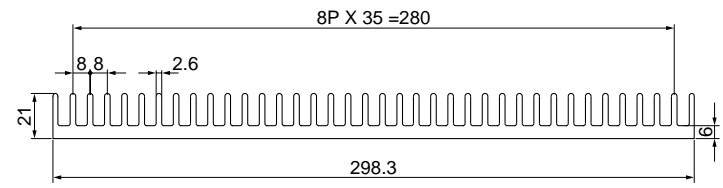

21F298

単重：8.751kg/m