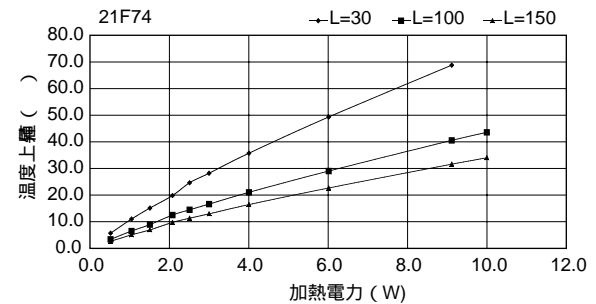

21F74

単重：2.18kg/m