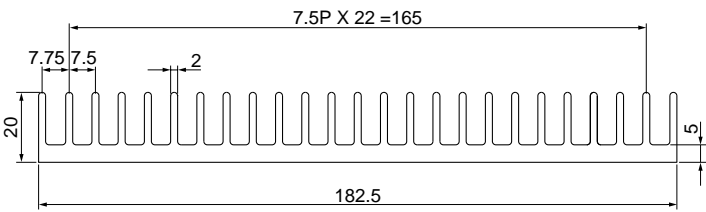

20F183

単重：4.949kg/m