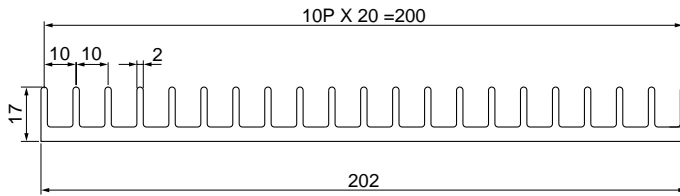

17F202

単重：3.872kg/m