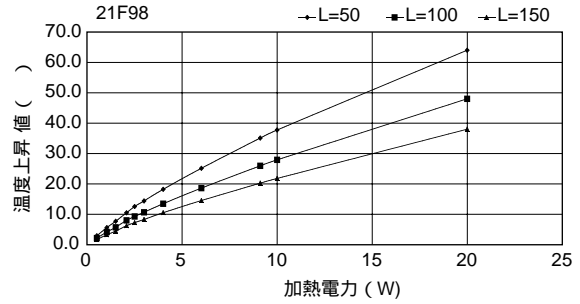

Fシリーズ

21F98