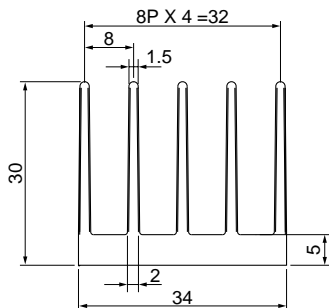

30F34

単重：0.96kg/m