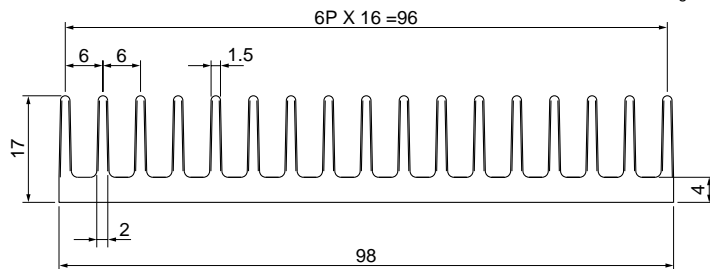

17F98

単重: 1.945kg/m

ローレット付