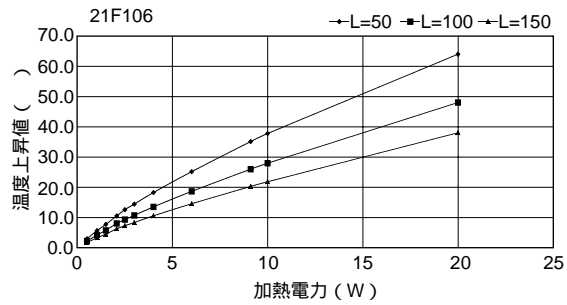

Fシリーズ

21F98

21F106

21F130

21F154

21F170