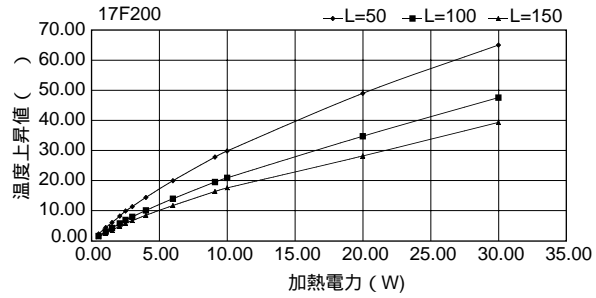

Fシリーズ

17F200

単重：3.972kg/m