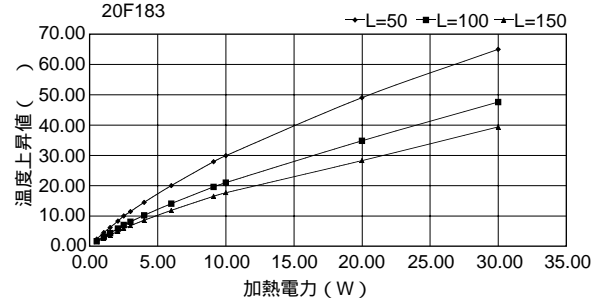

20F183

単重：4.949kg/m