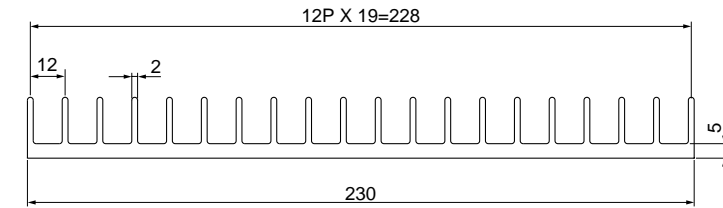

21F230

単重：4.84kg/m