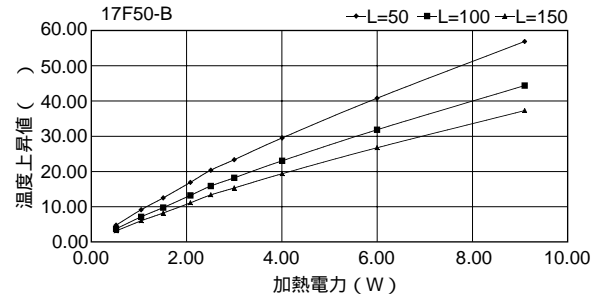

17F50-B

単重: 1.109kg/m