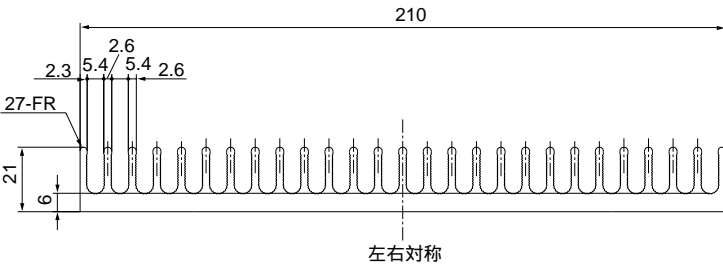

Fシリーズ

21F210

単重：6.081kg/m