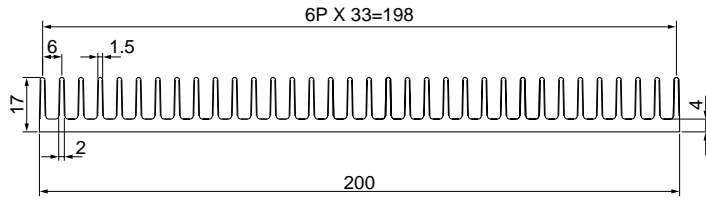

Fシリーズ

17F200

単重：3.972kg/m