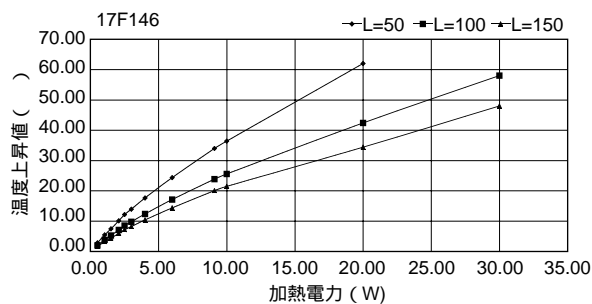

Fシリーズ

12F151

単重: 2.427kg/m

17F50-A

単重: 1.006kg/m

ローレット付

17F50-B

単重: 1.109kg/m

17F98

単重: 1.945kg/m

ローレット付

17F146

単重: 2.87kg/m

ローレット付