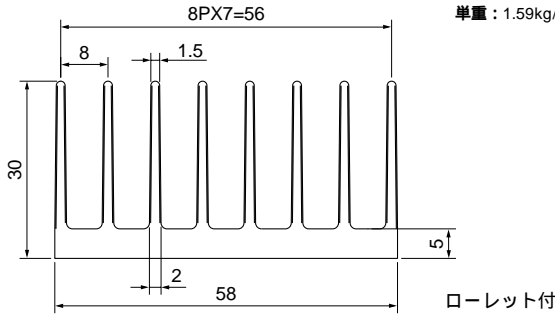

Fシリーズ

30F58