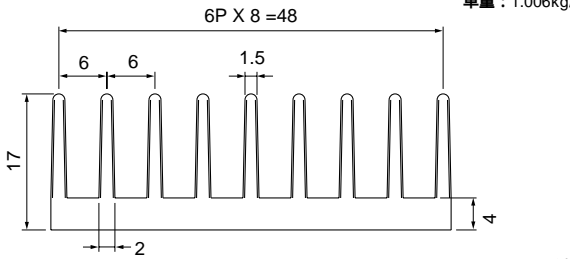

17F50-A

単重: 1.006kg/m

ローレット付