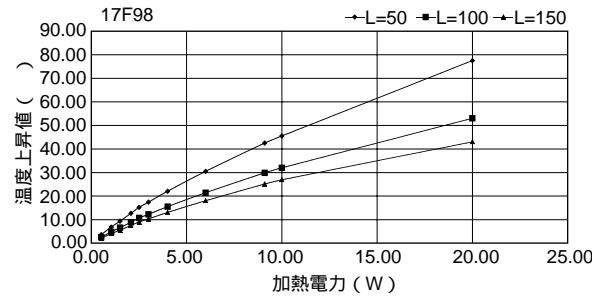

## 17F98

単重: 1.945kg/m

ローレット付