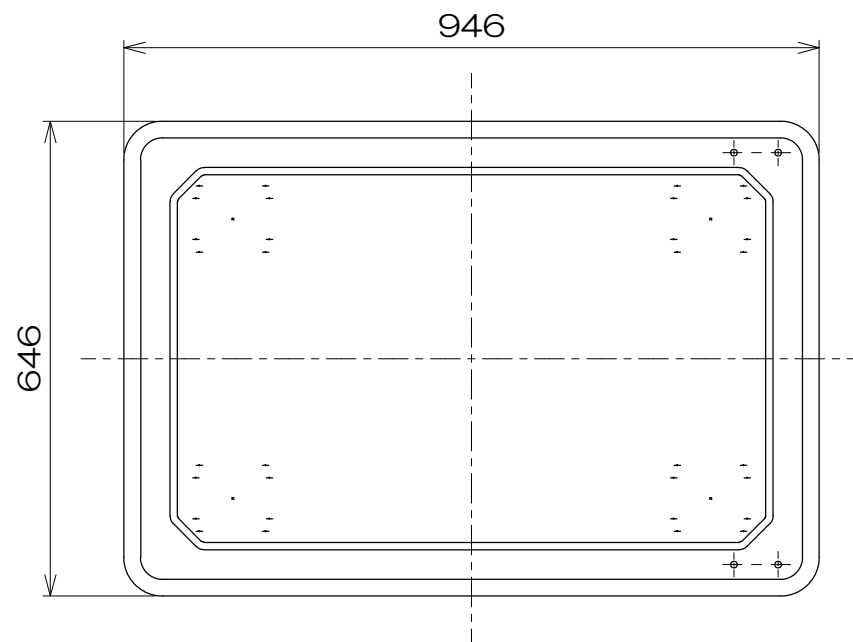

仕様

型式	315EBN	
均等荷重	400	Kg
テーブル寸法	946 <sup>L</sup> × 646 <sup>W</sup> mm	
テーブル高さ	206	mm
全高	206	mm
自重	19.24	Kg
自在キャスター	TRJ-130C φ130×W42	
塗装	粉体塗装	

図番	
用紙	B-4
縮尺	1/10

作成日 2008.12.15

検図

**TRUSCO** トラスコ中山株式会社

品名

平台車  
4輪自在タイプ

品番

315EBN