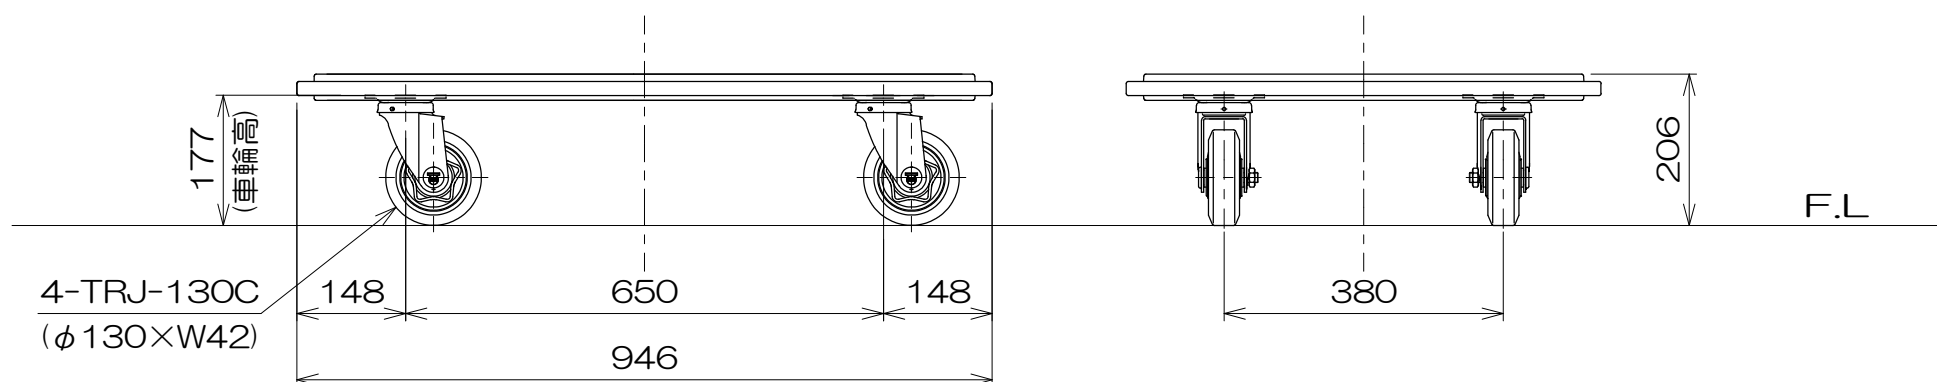

仕様

型式	315EBN	
均等荷重	400	Kg
テーブル寸法	946 <sup>L</sup> × 646 <sup>W</sup> mm	
テーブル高さ	206	mm
全高	206	mm
自重	19.24	Kg
自在キャスター	TRJ-130C φ130×W42	
塗装	粉体塗装	

図番	
用紙	B-4
縮尺	1/10

作成日 2008.12.15

検図

**TRUSCO** トラスコ中山株式会社

品名

平台車  
4輪自在タイプ

品番

315EBN