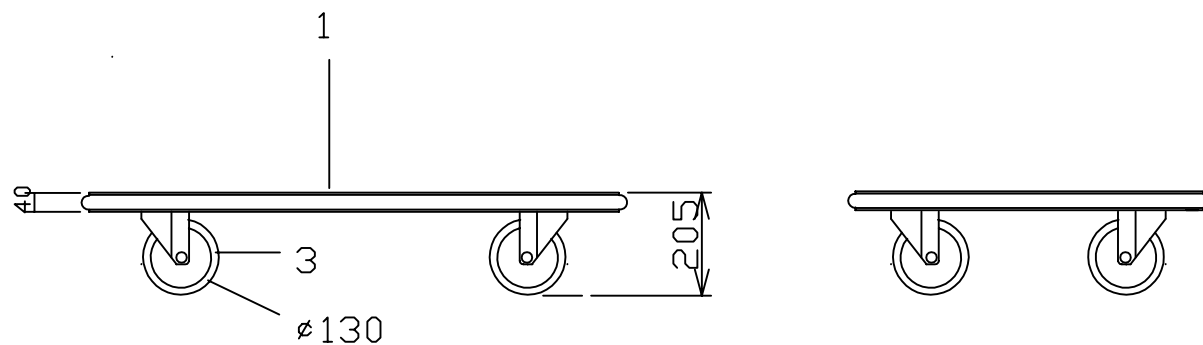

4	コーナー	1	塩ビ	
3	省音 自在キャスター	4	φ130 SPCC/SBR	三価クロムメッキ
2	マット	1	塩ビ	
1	本体	1	SPHC t0.9	粉体塗装
No	部品名	数	材質、厚ノ品番	表面処理

自重	22kg
サイズ	915x615x205
積載荷重	300kg
梱包数	1

作成日
2012.6.27

検図
青木

TRUSCO トラスコ中山株式会社

品名
ドンキーカート平台車四輪自在タイプ

品番
315NJ