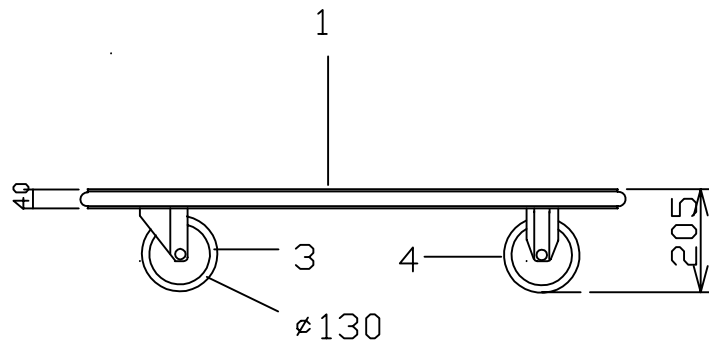

5

5	コーナー	1	塩ビ	
4	省音 固定キャスター	2	φ130 SPCC/SBR	三価クロムメッキ
3	省音 自在キャスター	2	φ130 SPCC/SBR	三価クロムメッキ
2	マット	1	塩ビ	
1	本体	1	SPHC t0.9	粉体塗装
No	部品名	数	材質、厚ノ品番	表面処理

自重	21kg
サイズ	915×615×205
積載荷重	300kg
梱包数	1

作成日
2012.6.27

検図
青木

TRUSCO トラスコ中山株式会社

品名
ドンキーカート平台車

品番
315N