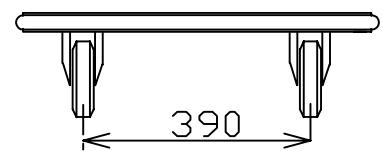

5

5	コーナー	1	塩ビ	
4	省音 固定キャスター	2	φ130 SPCC/SBR	三価クロムメッキ
3	省音 自在キャスター	2	φ130 SPCC/SBR	三価クロムメッキ
2	マット	1	塩ビ	
1	本体	1	SPHC t0.9	粉体塗装
No	部品名	数	材質、厚ノ品番	表面処理

自重	21kg
サイズ	915×615×205
積載荷重	300kg
梱包数	1

作成日
2012.6.27

検図
青木