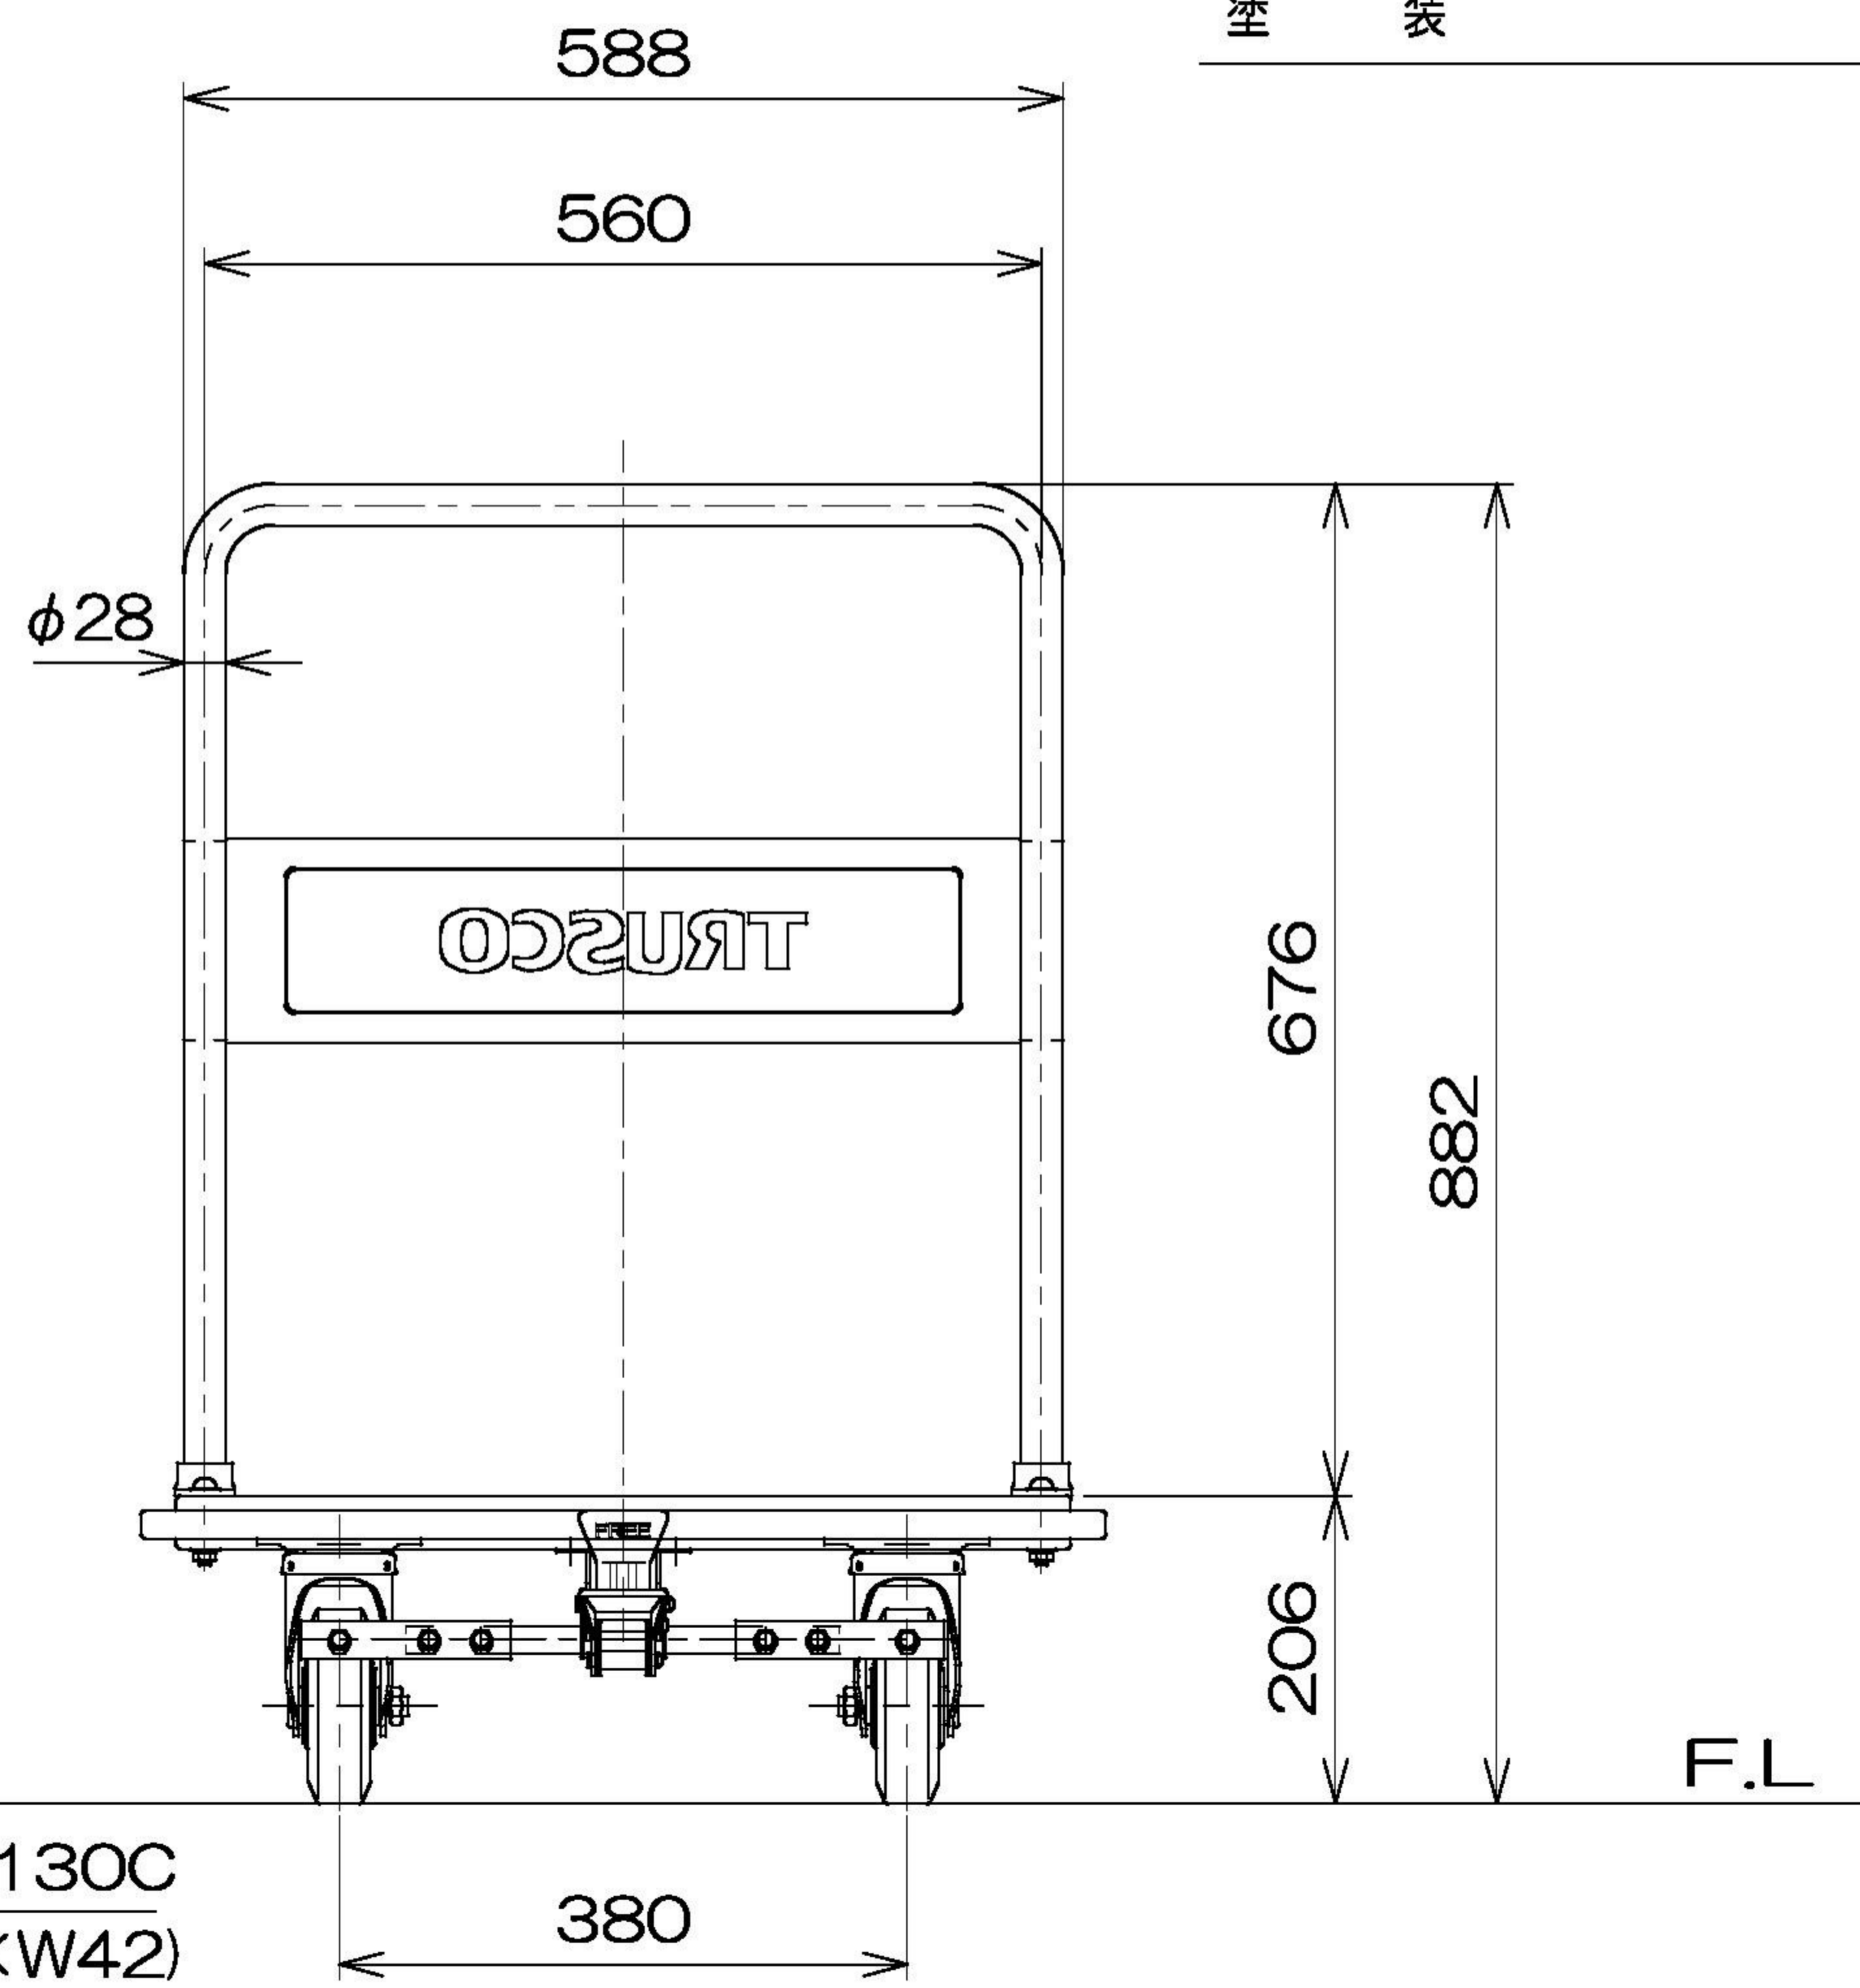

仕様		
型式	316SEBN	
均等荷重	400	Kg
テーブル寸法	946 L × 646 W	mm
テーブル高さ	206	mm
全高	882	mm
自重	23	Kg
固定キャスター	TRK-130C	φ130×W42
自在キャスター	TRJ-130C	φ130×W42
塗装	粉体塗装	

図番	
用紙	B-4
縮尺	1/10

作成日 2013.4.23

検図

TRUSCO トラスコ中山株式会社

品名 ハイグレード台車
固定ハンドルタイプ・ストッパー付き

品番 316SEBN