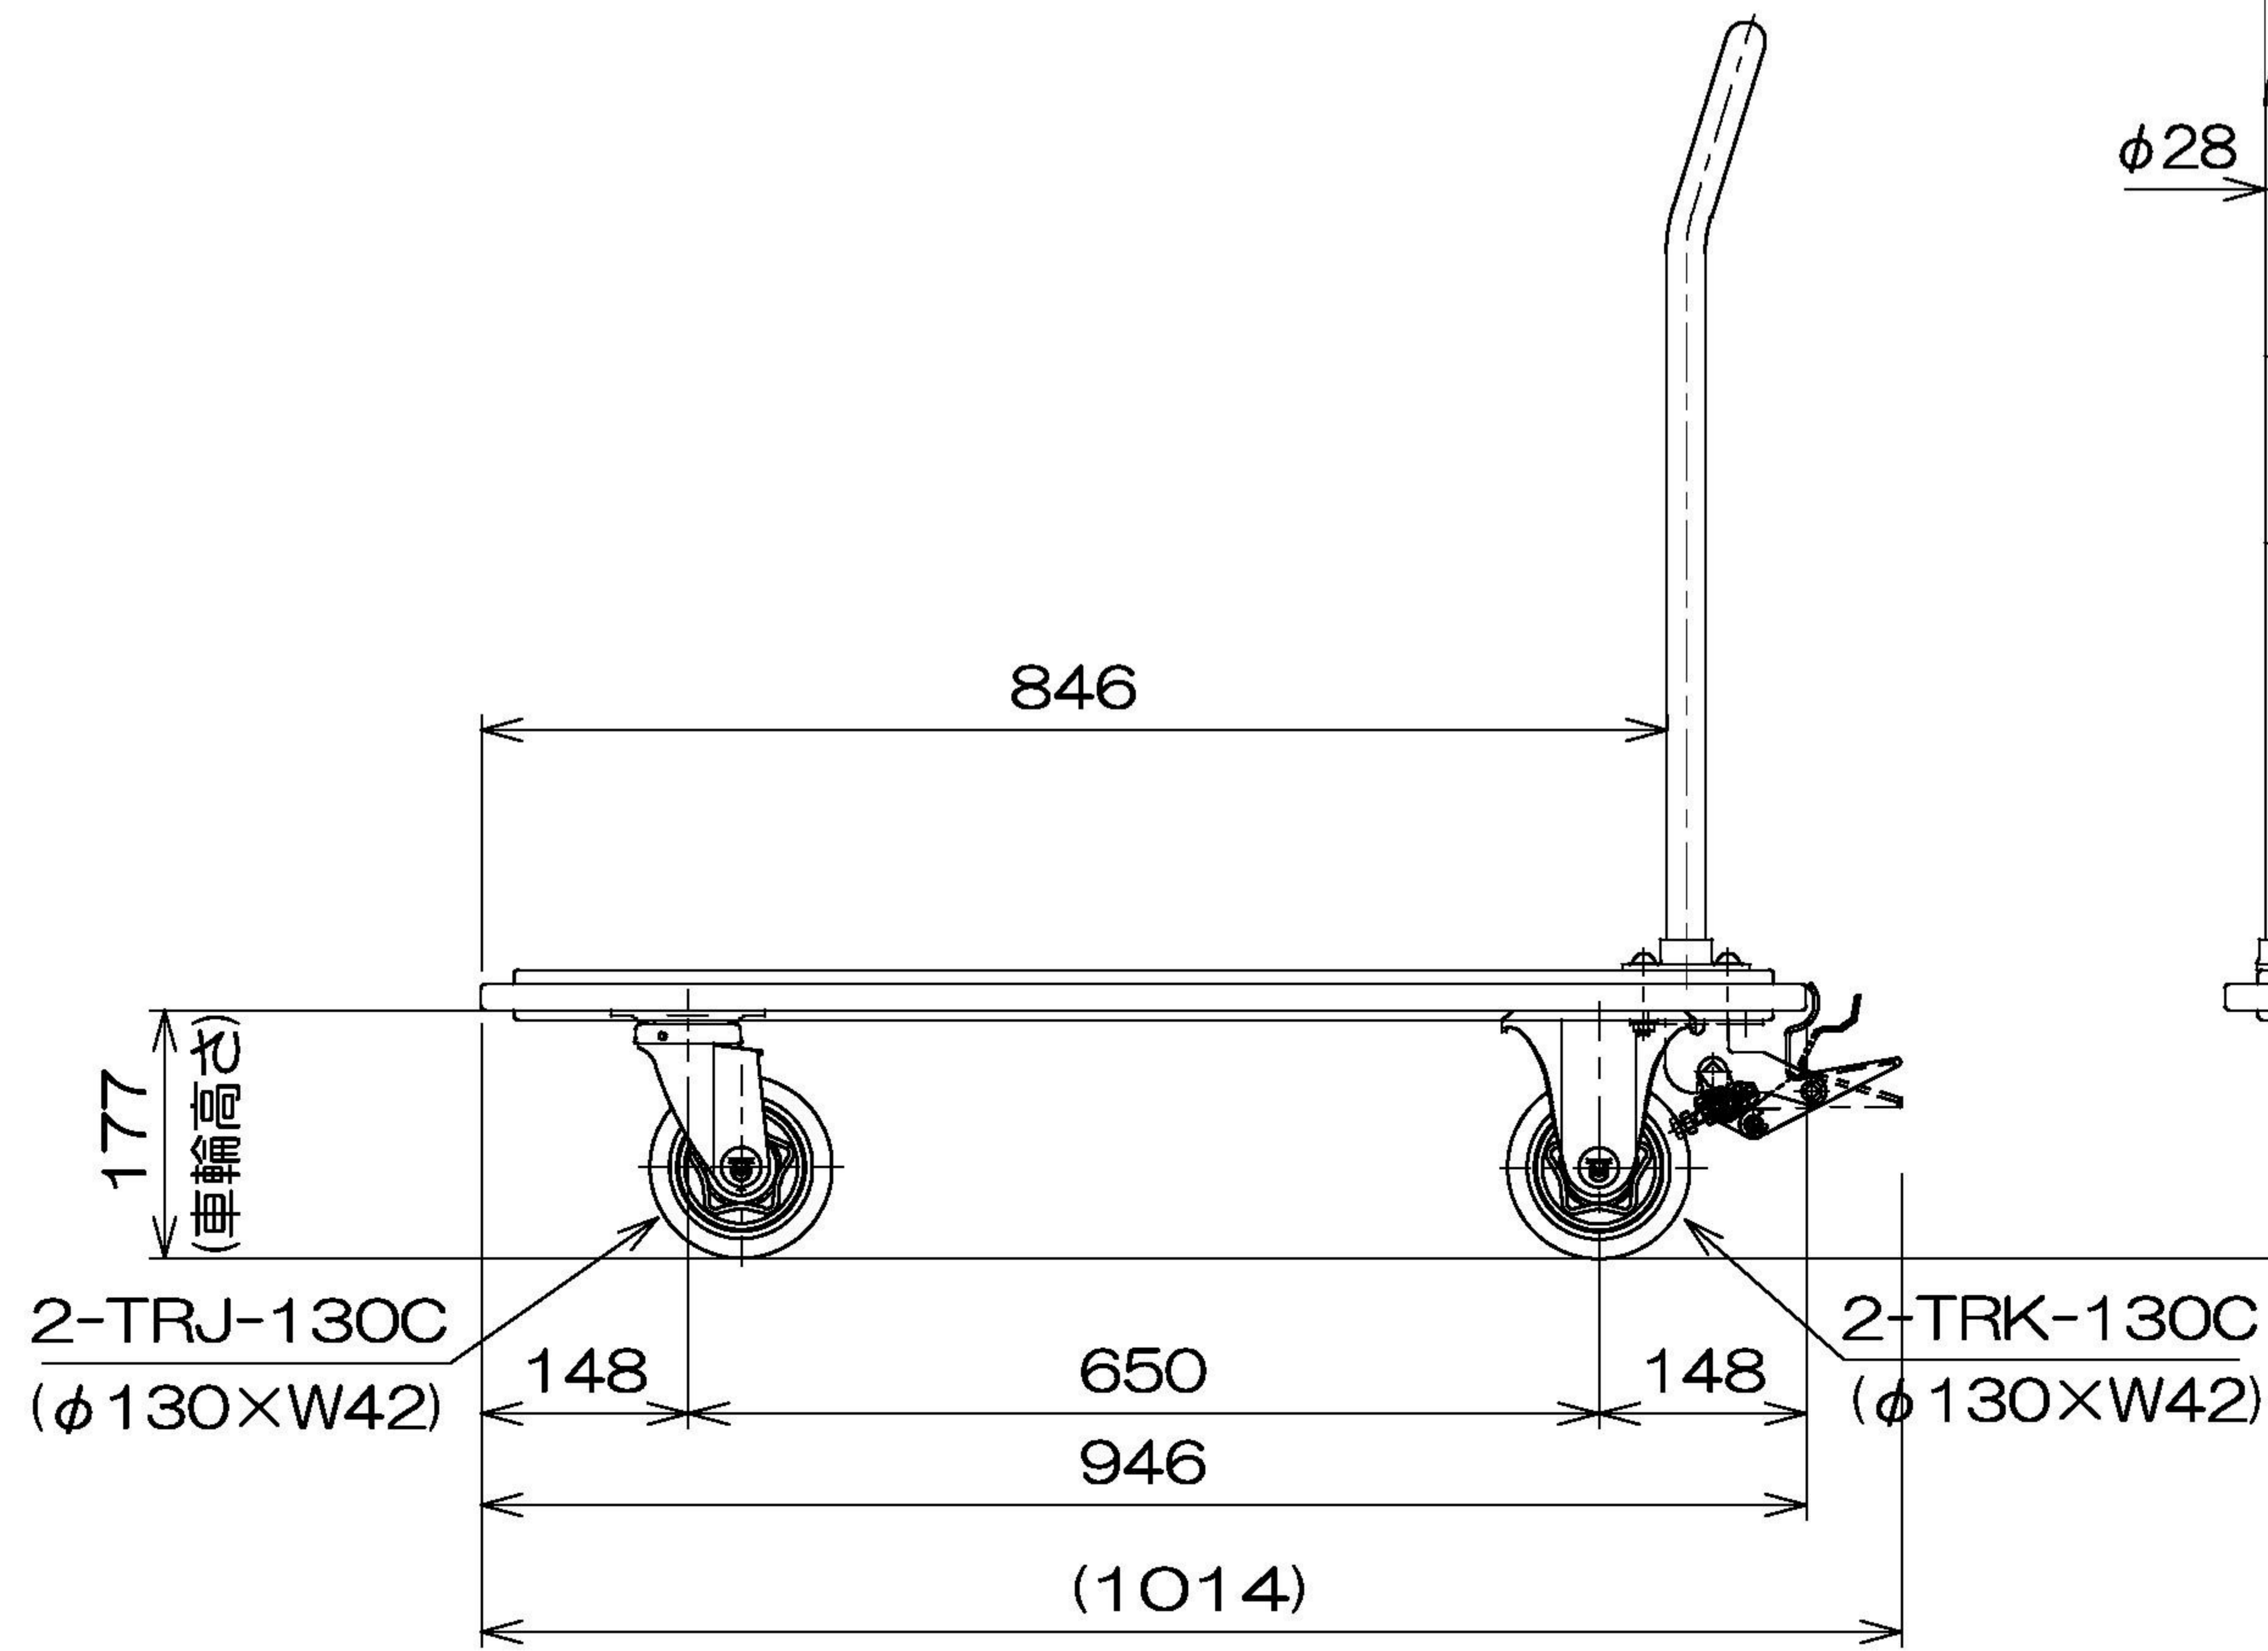

仕様		
型式	316SEBN	
均等荷重	400	Kg
テーブル寸法	946 L × 646 W	mm
テーブル高さ	206	mm
全高	882	mm
自重	23	Kg
固定キャスター	TRK-130C	φ130×W42
自在キャスター	TRJ-130C	φ130×W42
塗装	粉体塗装	

図番	
用紙	B-4
縮尺	1/10

作成日 2013.4.23

検図

TRUSCO トラスコ中山株式会社

品名 ハイグレード台車
固定ハンドルタイプ・ストッパー付き

品番 316SEBN