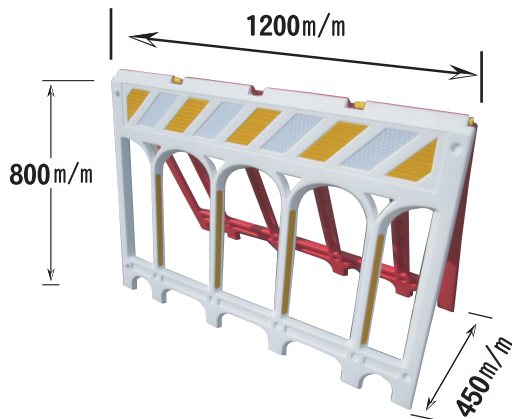

ネオスーパーバリ

反射シート使用

歩行者には歩きやすくけがをしにくい構造です。
ポリエチレン製のため、色がカラフルで景観にマッチします。
車両には走りやすく、運転時のガイドになります。

材質：ポリエチレン製
色：オレンジ×ホワイト
重量：約8kg

●折り畳んで重ねて収納出来ます

- 風が抜けるため倒れにくい。
- 高速道路の側面の応用であり、車が走りやすい構造である。
- リサイクルが可能で、環境にやさしい。