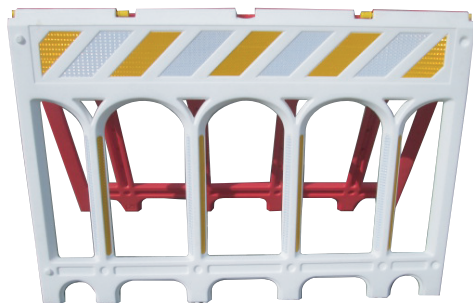

ネオスーパーバリ

反射シート使用

歩行者には歩きやすくけがをしにくい構造です。
ポリエチレン製のため、色がカラフルで景観にマッチします。
車両には走りやすく、運転時のガイドになります。

材質：ポリエチレン製
色：オレンジ×ホワイト
重量：約8kg

●折り畳んで重ねて収納出来ます

- 風が抜けるため倒れにくい。
- 高速道路の側面の応用であり、車が走りやすい構造である。
- リサイクルが可能で、環境にやさしい。