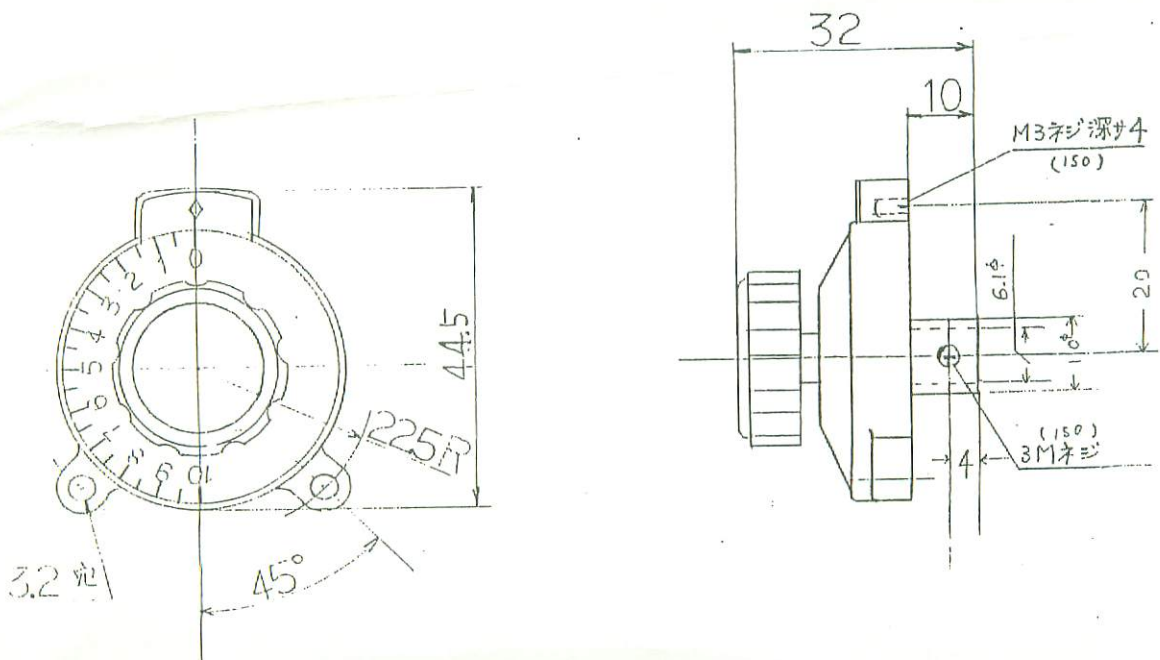

VERNIER DIAL

N-303	36m/m バーニアル ダイアル		
	1·1/2" Friction Type Vernier Dial		
型 式	Type Molded Phenolic Base 1·1/2" (36m/m)		
目 盛	Scale 0~10 ^{+1 -0} 目盛 (Decimal)		
全周回転比	Turn Ratio 8:1 [回転比の多少の誤差ご承知ください]		
回 転 角	180°	目盛板種類	梨地ニッケル 黒字
			ブラック 白字
※回転角度標準外、 製作いたします。	300°	※標準目盛のほか、特殊目盛も製作いたします。	シルバー 黒字
	表面エポキシコーティング仕上		