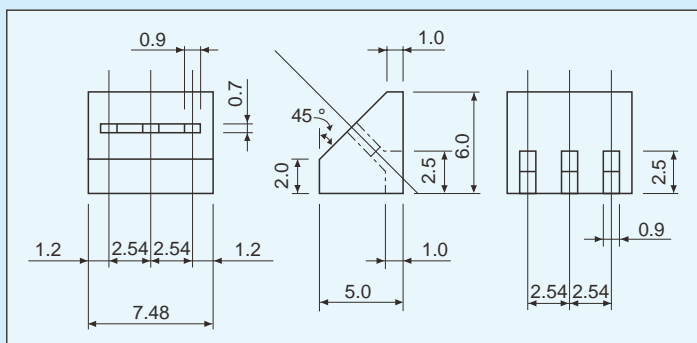

45°LED用スペーサー(3本足タイプ)(品番3LT-6)1パック100本入)

PAT

- 2色発光タイプ(3本足タイプ)のLEDを45°に取付けることが出来るスペーサーです。
- LED頭径3、5タイプに使用出来ます。
- LED足ピッチ.....2.5、2.54mm
- 材質.....LCP樹脂(UL94V-0)
- 色.....黒
- リフロー.....可
- 使用温度範囲..... - 40 ~ + 125