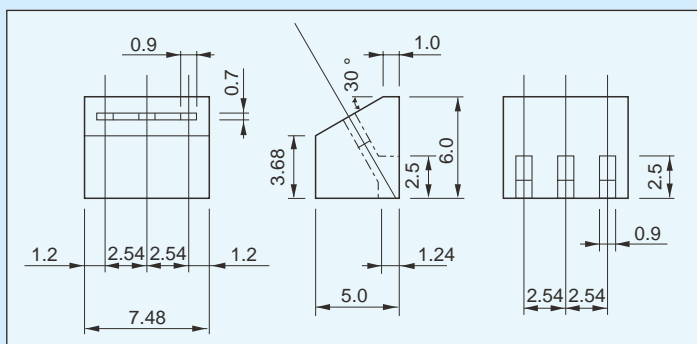

品番.....3LT-6

使用例

LED用

30°LED用スペーサー(3本足タイプ)(品番3LT-6-30)1パック100本入)

PAT

- 2色発光タイプ(3本足タイプ)のLEDを30°に取付けることが出来るスペーサーです。
- LED頭径3、5タイプに使用出来ます。
- LED足ピッチ.....2.5、2.54mm
- 材質.....LCP樹脂(UL94V-0)
- 色.....黒
- リフロー.....可
- 使用温度範囲..... - 40 ~ + 125