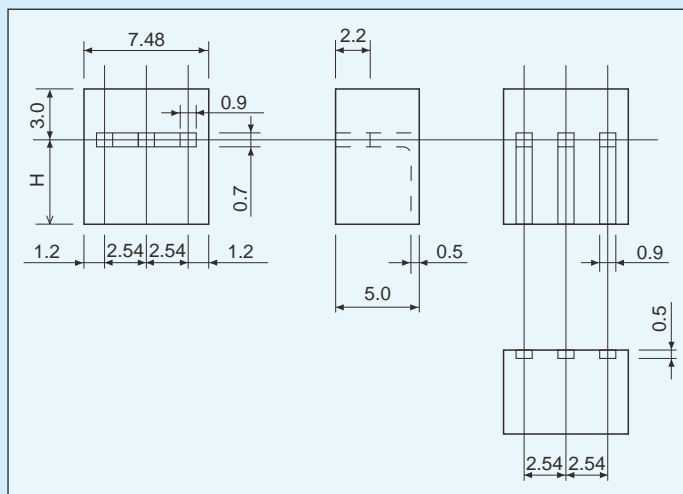

90°LED用スペーサー(3本足タイプ)(3LZシリーズ)(1パック100本入)

PAT

- 2色発光タイプ(3本足タイプ)のLEDを直角に取付けることが出来ます。
- LED頭径3、5タイプに使用出来ます。
- 高さは2~10mmまであります。
- LEDを本製品に入れて直角に曲げて下さい。
- 材質.....PPS樹脂黒色(UL94V-0)
- リフロー.....可
- 使用温度範囲.....-40~+125
- 適合LED.....3、5 LED
足ピッチ.....2.54mm、2.5mm
足径...0.5、0.5、0.6以下、0.6以下

使用例

品番	H(mm)
3LZ-2	2
3LZ-2.5	2.5
3LZ-3	3
3LZ-3.5	3.5
3LZ-4	4
3LZ-4.5	4.5
3LZ-5	5
3LZ-5.5	5.5
3LZ-6	6
3LZ-6.5	6.5
3LZ-7	7
3LZ-7.5	7.5
3LZ-8	8
3LZ-8.5	8.5
3LZ-9	9
3LZ-9.5	9.5
3LZ-10	10