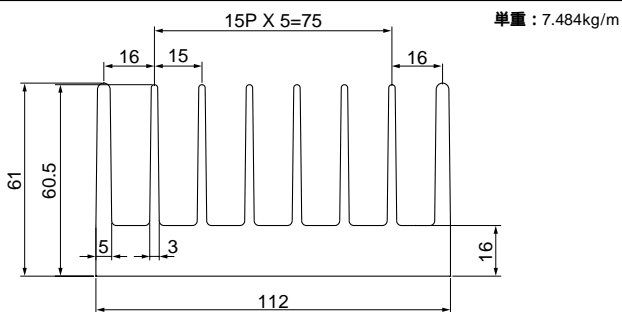

Fシリーズ

60F110

60F155

60F230

60F260

61F112