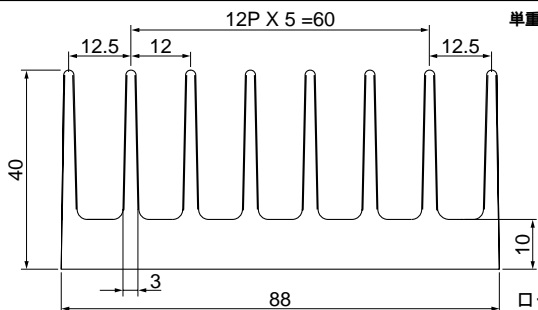

40F88

単重：4.682kg/m

ローレット付