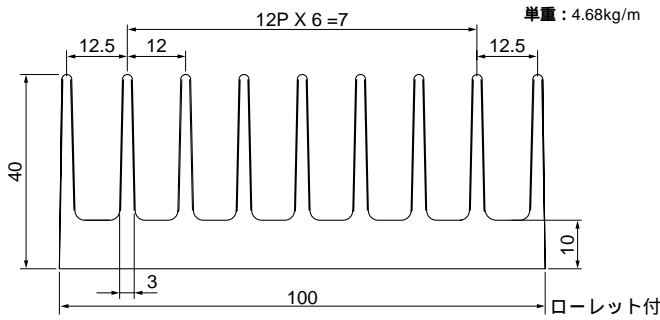

Fシリーズ

40F100