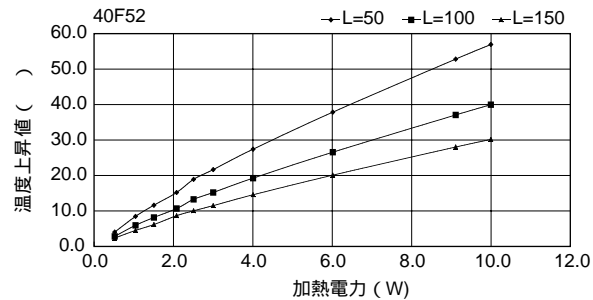

## 40F64

単重：2.813kg/m

ローレット付