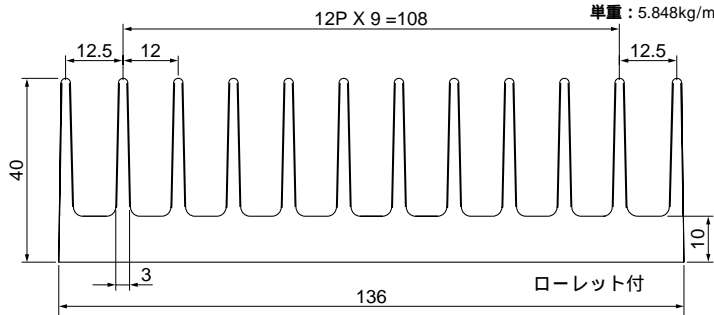

Fシリーズ

40F100

40F136

40F160

40F220

40F256