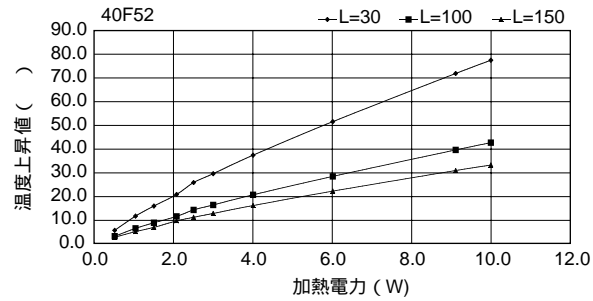

単重：2.505kg/m

ローレット付