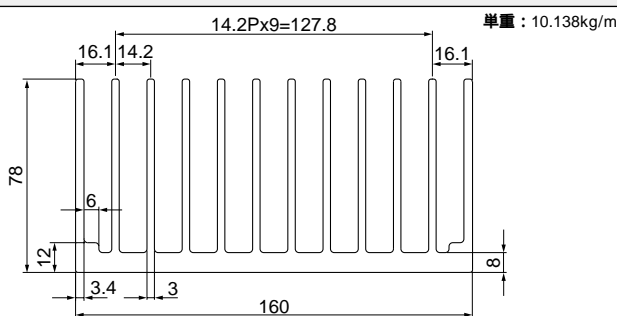

Fシリーズ

61F170

64F133

70F197

77F125

78F160