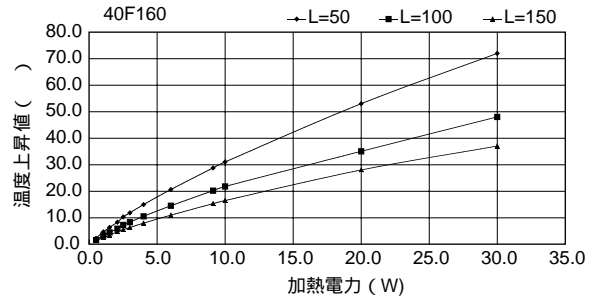

Fシリーズ

40F100

40F136

40F160

40F220

40F256