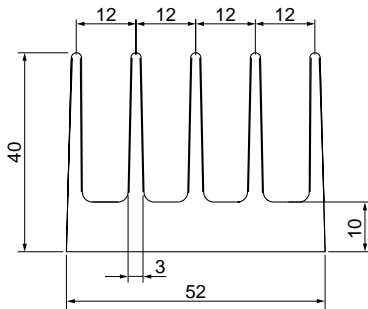

Fシリーズ

40F40

単重：1.96kg/m

ローレット付

40F52

単重：2.505kg/m

ローレット付

40F64

単重：2.813kg/m

ローレット付

40F78

単重：3.972kg/m

40F88

単重：4.682kg/m

ローレット付