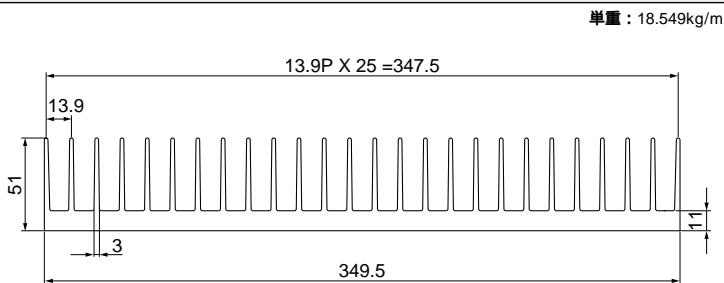

Fシリーズ

51F112

51F349

55.5FH137

60F56

60F60