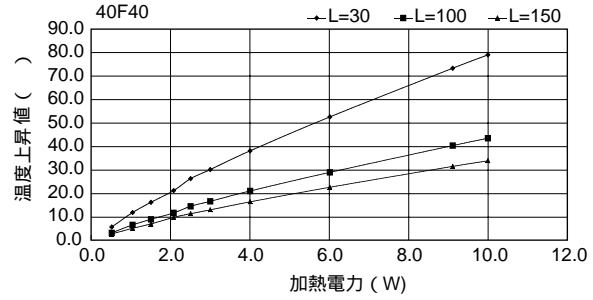

## 40F40

単重：1.96kg/m

ローレット付