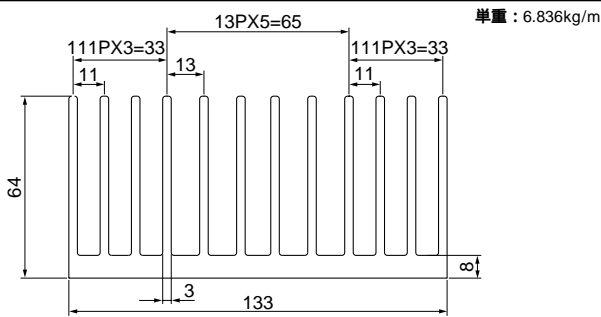

Fシリーズ

61F170

64F133

70F197

77F125

78F160