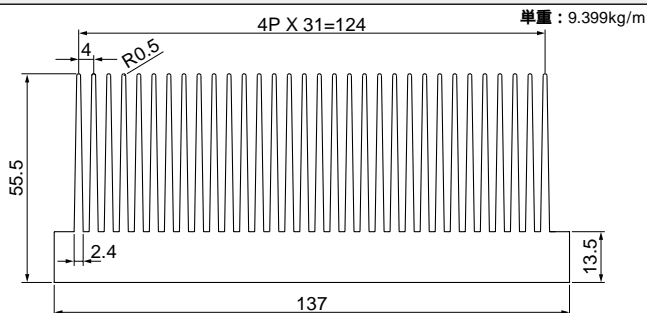

Fシリーズ

51F112

51F349

55.5FH137

60F56

60F60