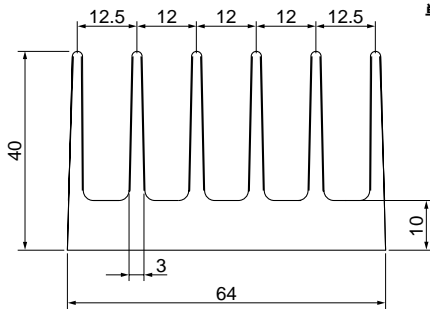

40F64

単重：2.813kg/m

ローレット付