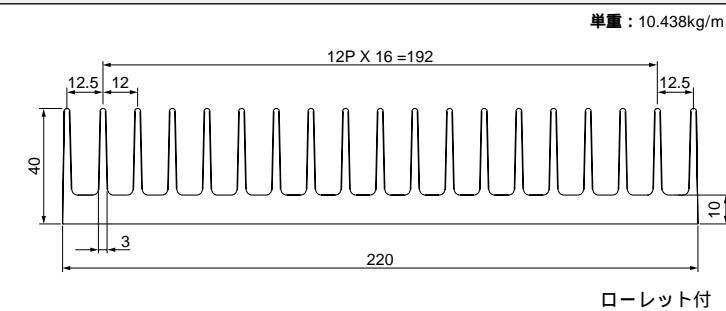

Fシリーズ

40F100

40F136

40F160

40F220

40F256