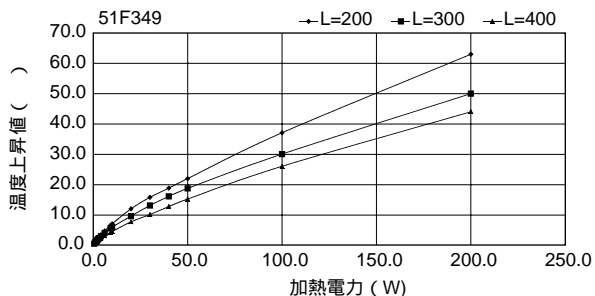

Fシリーズ

51F112

51F349

55.5FH137

60F56

60F60