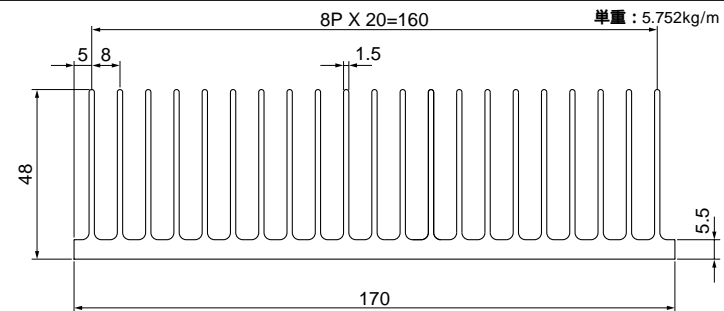

Fシリーズ

40F268

40F304

48F170

50F147

50F199

ローレット付