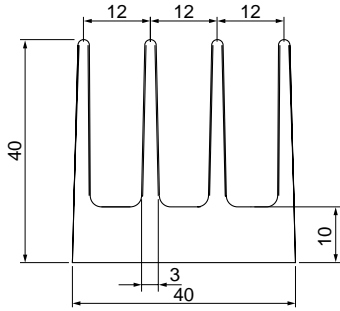

Fシリーズ

40F40