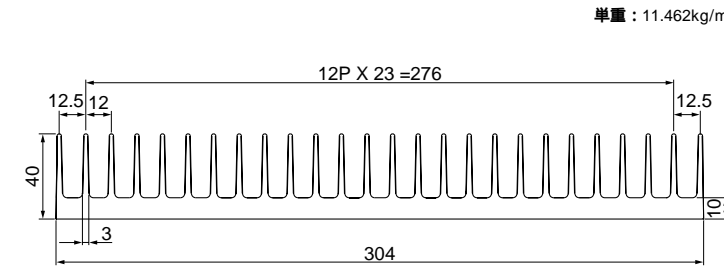

Fシリーズ

40F268

40F304

48F170

50F147

50F199

ローレット付