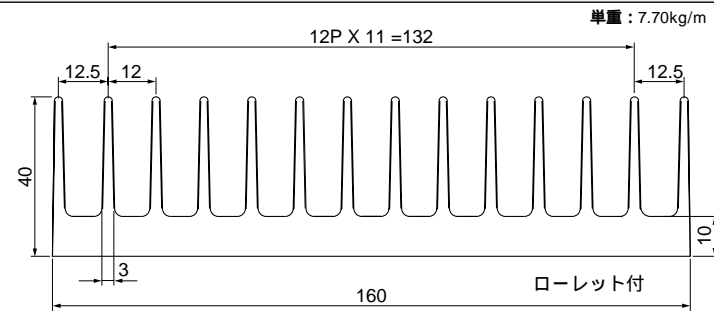

Fシリーズ

40F100

40F136

40F160

40F220

40F256