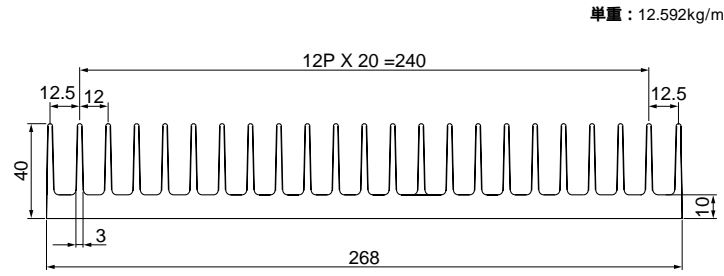

Fシリーズ

40F268