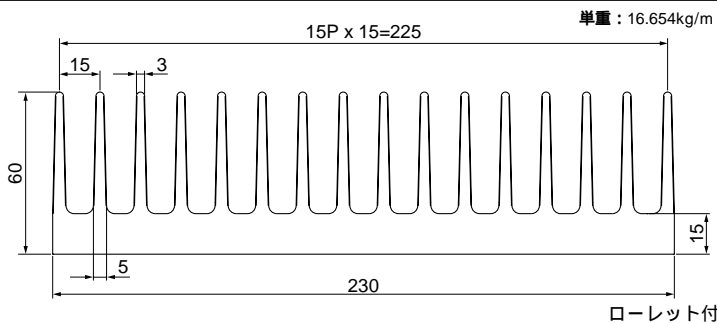

Fシリーズ

60F110

60F155

60F230

60F260

61F112