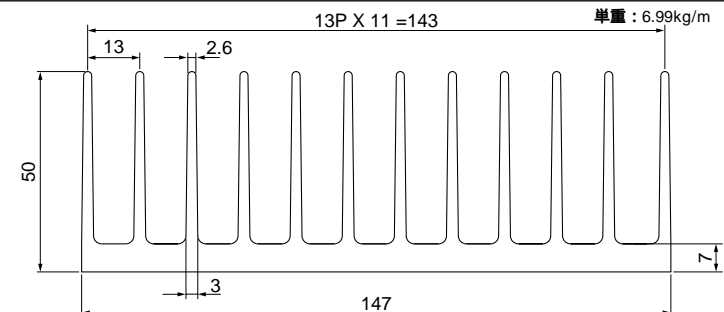

Fシリーズ

40F268

40F304

48F170

50F147

50F199

ローレット付