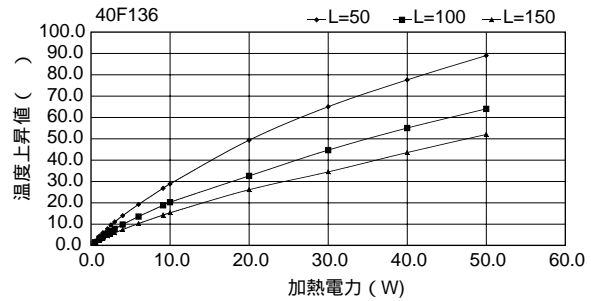

Fシリーズ

40F100

40F136

40F160

40F220

40F256