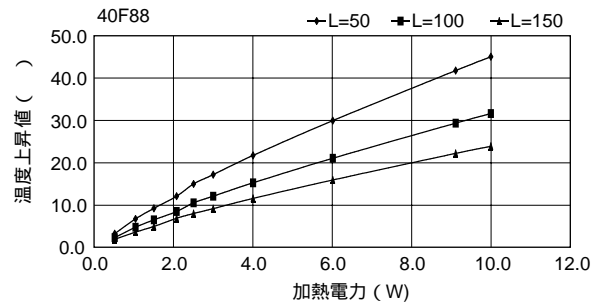

Fシリーズ

40F40

単重：1.96kg/m

ローレット付

40F52

単重：2.505kg/m

ローレット付

40F64

単重：2.813kg/m

ローレット付

40F78

単重：3.972kg/m

40F88

単重：4.682kg/m

ローレット付