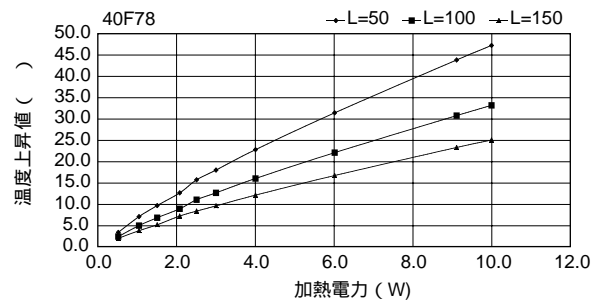

Fシリーズ

40F40

単重：1.96kg/m

ローレット付

40F52

単重：2.505kg/m

ローレット付

40F64

単重：2.813kg/m

ローレット付

40F78

単重：3.972kg/m

40F88

単重：4.682kg/m

ローレット付