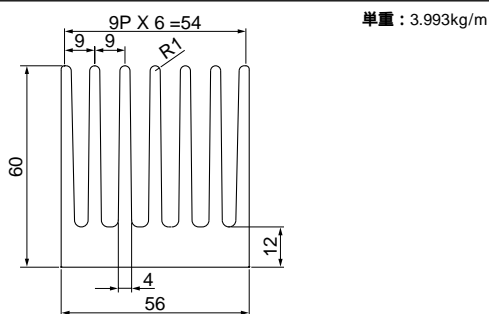

Fシリーズ

51F112

51F349

55.5FH137

60F56

60F60