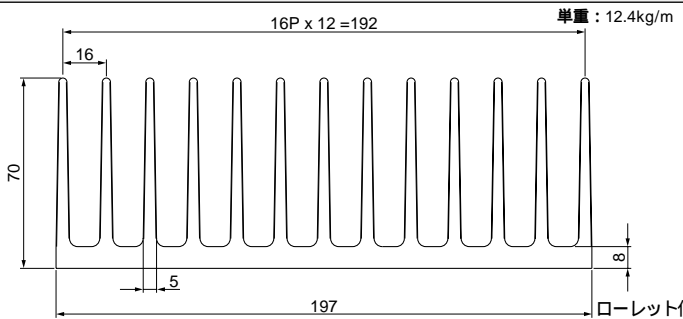

Fシリーズ

61F170

64F133

70F197

77F125

78F160