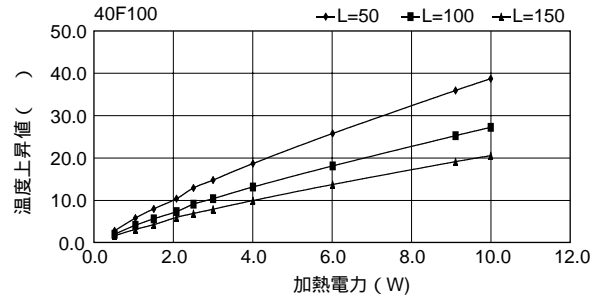

Fシリーズ

40F100