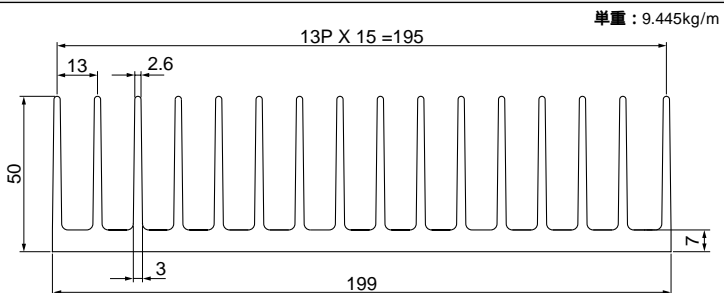

Fシリーズ

40F268

40F304

48F170

50F147

50F199

ローレット付