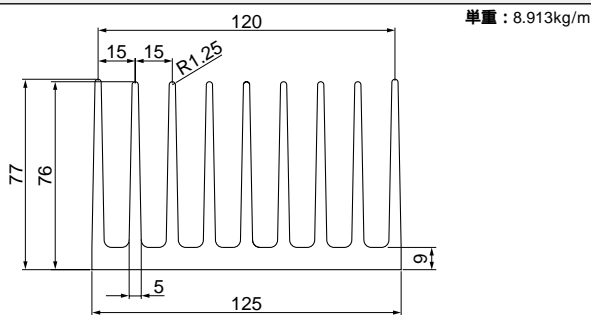

Fシリーズ

61F170

64F133

70F197

77F125

78F160