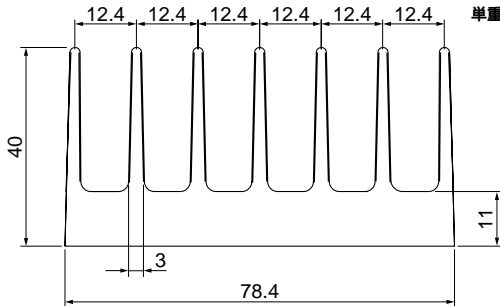

40F78

単重：3.972kg/m