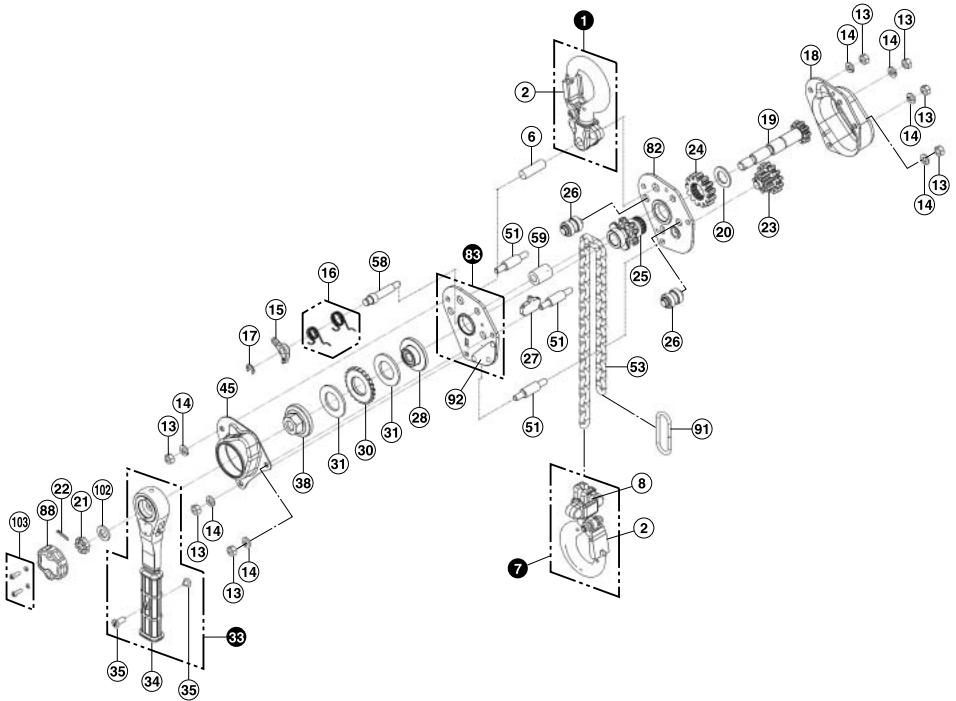

分解図と部品名称：YAD-50型

分解図符号 セット 単体	部品名	分解図符号 セット 単体	部品名	分解図符号 セット 単体	部品名	分解図符号 セット 単体	部品名
1	上フックセット	17	E形止め輪	27	チェーンケリ	58	つめピン
2	外れ止めセット	18	ギヤカバーセット	28	ディスクハブ	59	つめピン用カラー
6	上フックピン	19	ピニオンシャフト	30	つめ車	82	ギヤ側サイドプレートセット
7	下フックセット	20	ピニオンシャフト用ワッシャ	31	ブレーキライニング	83	レバー側サイドプレートセット
2	外れ止めセット	21	六角溝付ナット	33	レバーセット	92	ネームプレート
8	チェーン止めボルトセット	22	割ピン	34	レバーグリップ	88	送りハンドル
13	六角ナット	23	第2/第3ギヤセット	35	組ネジ	91	チェーン止め金具
14	ばね座金	24	ロードギヤ	38	メンネジ	102	チェックワッシャ
15	強制遊転つめ	25	ロードシーブ	45	ブレーキカバー	103	六角穴付ボルトセット
16	つめスプリングA・B	26	チェーンガイドセット	51	ステーボルト	53	ロードチェーン

※黒線部の部品は灰色の部品に含まれております。

※黒線部の単体部品販売もしております。

例：部品No.7下フックセットに部品No.2外れ止めセット・
部品No.8チェーン止めボルトセットも含まれております。