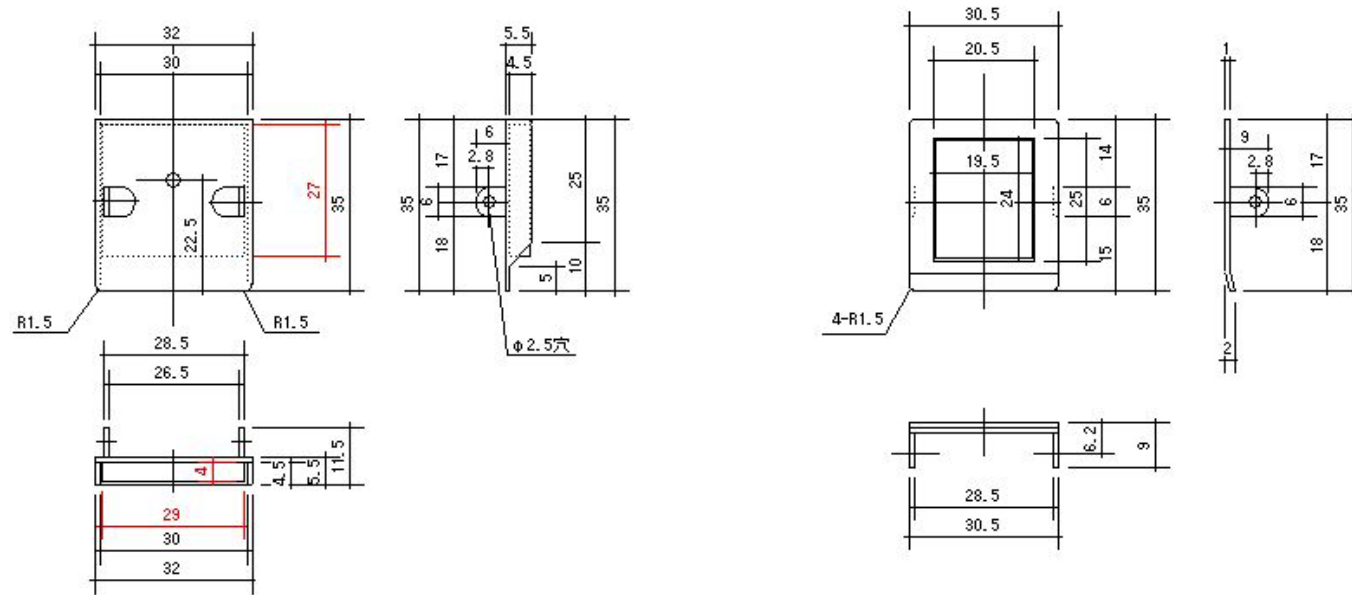

# クリップ小

組図

作成日 2014.11.06

検図

TRUSCO トラスコ中山株式会社

品名 金属クリップ S 500 入り

品番 MC-S