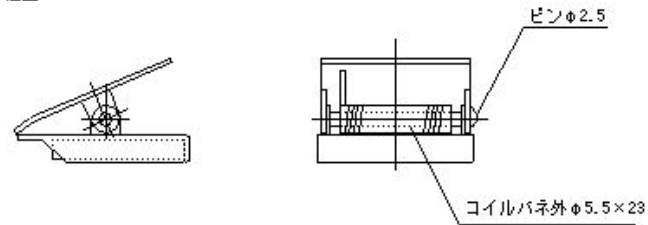

# クリップ小

組図

作成日 2014.11.06

検図

TRUSCO トラスコ中山株式会社

品名 金属クリップ S 500 入り

品番 MC-S