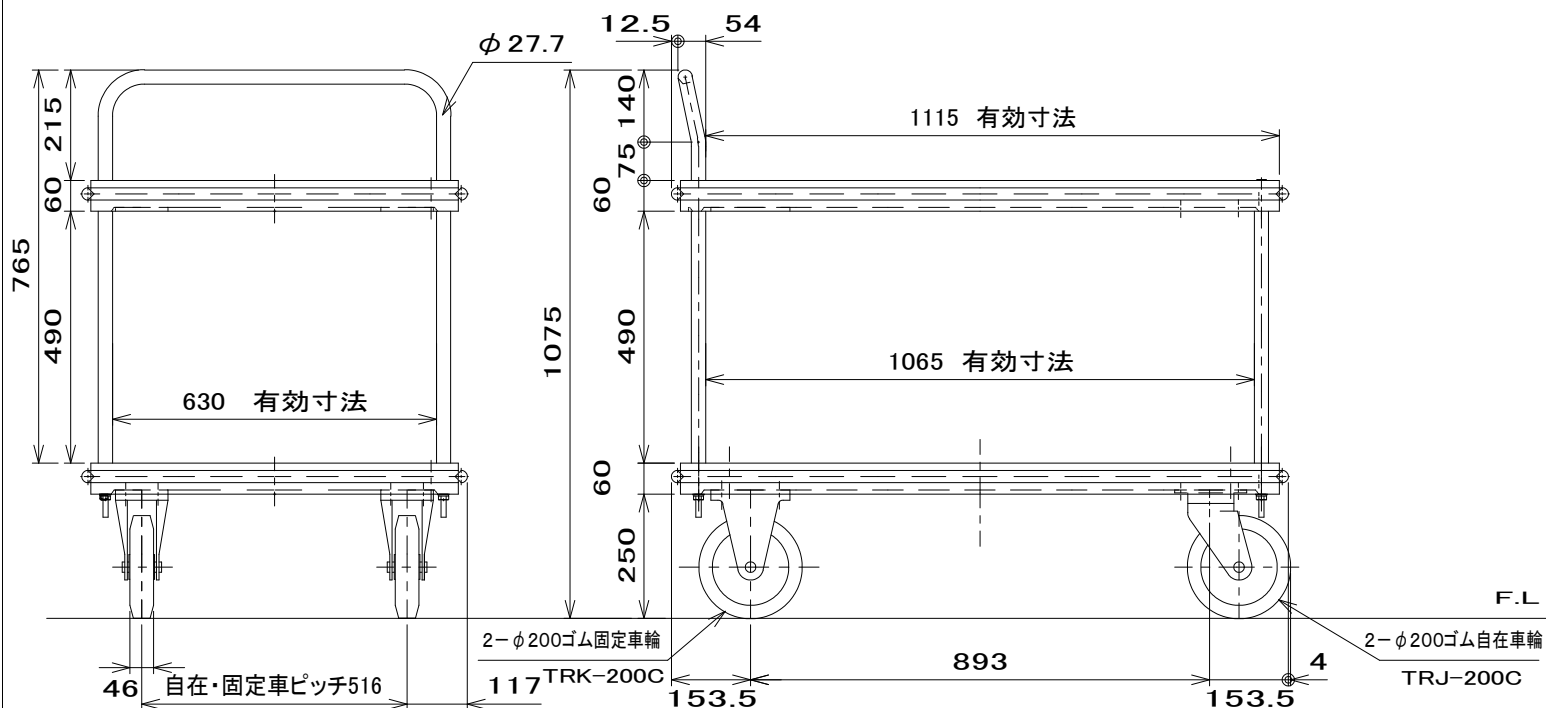

仕様	
型式	504EBN
均等荷重	550 Kg
	上段 180 Kg
	下段 370 Kg
テーブル寸法	1200 ^L x 750 ^W mm
テーブル高さ	310 mm
全長	1200 mm
全幅	750 mm
全高	1075 mm
自重	約 78.5 Kg
自在キャスター	TRJ-200C φ200
固定キャスター	TRK-200C φ200

図番	PX-18
用紙	B-4
縮尺	1/12

作成日	2008,5,30	検図	濱田	TRUSCO トラスコ中山株式会社	品名	ハイグレード台車 (2段式片袖タイプ)	品番	504EBN
-----	-----------	----	----	-------------------	----	------------------------	----	--------