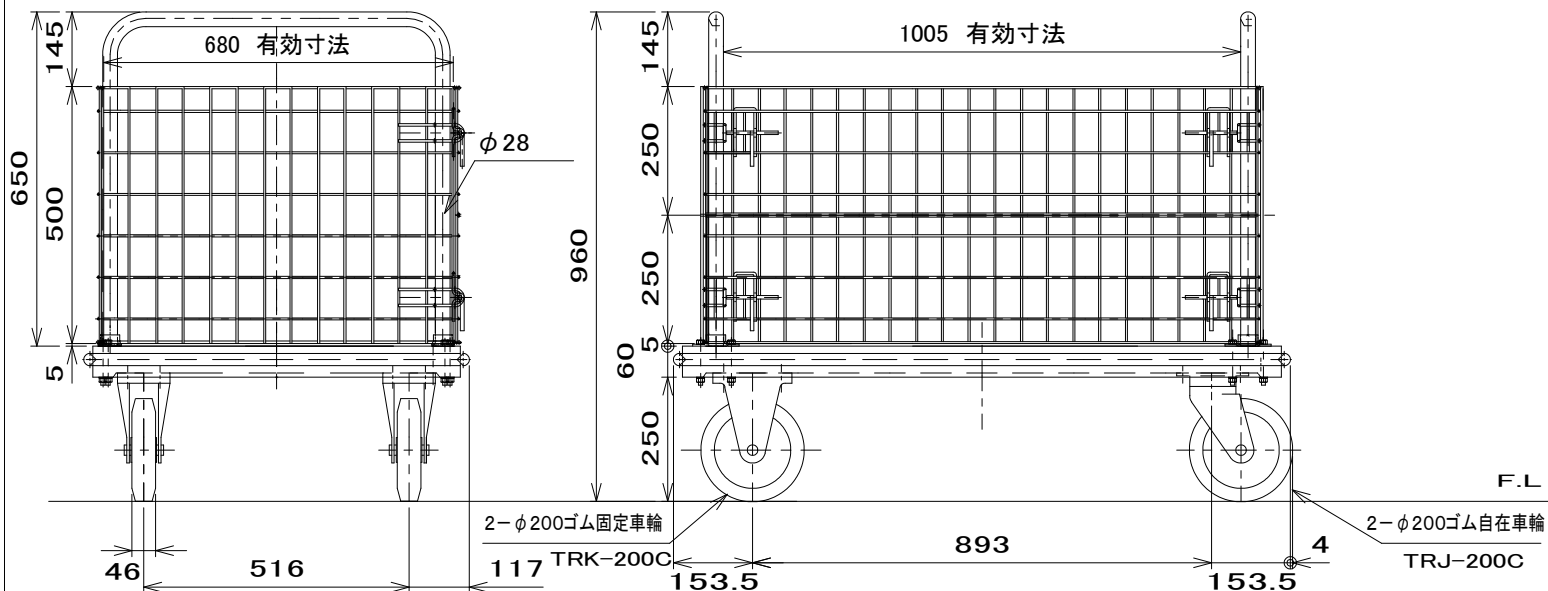

仕様	
型式	507EBN
均等荷重	550 Kg
金網内寸法	1005 ^L x 680 ^W mm
テーブル高さ	310 mm
全長	1200 mm
全幅	750 mm
全高	960 mm
自重	約 62.0 Kg
自在キャスター	TRJ-200C φ200
固定キャスター	TRK-200C φ200

図番	PA-17
用紙	B-4
縮尺	1/12

作成日 2008,5,30

検図

濱田

TRUSCO トラスコ中山株式会社

品名

ハイグレード台車
(金網付きタイプ)

品番

507EBN