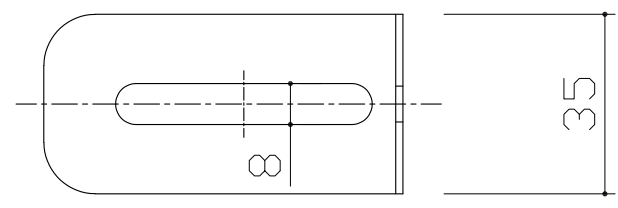

型番	備考
LBP-1	LBA×1, BN20<根角M6X20・B,N,W付>

作成日 2019.11.01

検図 ohashi

TRUSCO トラスコ中山株式会社

品名 軽量棚
L型金具

品番 LBP-1