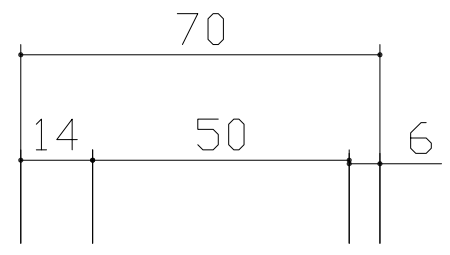

型番	備考
LBP-1	LBA×1, BN20<根角M6X20・B,N,W付>

作成日 2019.11.01

検図 ohashi

TRUSCO トラスコ中山株式会社

品名 軽量棚
L型金具

品番 LBP-1