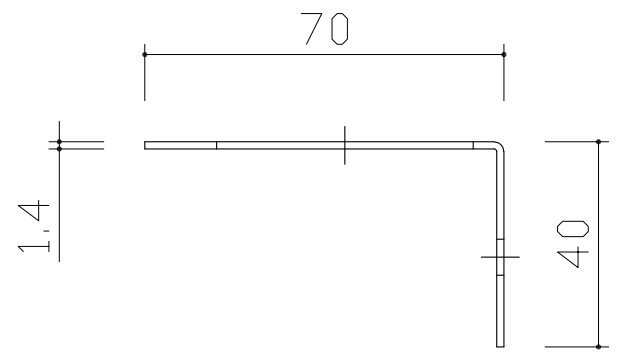

型番	備考
LBP-1	LBA×1, BN20<根角M6X20・B,N,W付>

作成日 2019.11.01

検図 ohashi

TRUSCO トラスコ中山株式会社

品名 軽量棚
L型金具

品番 LBP-1