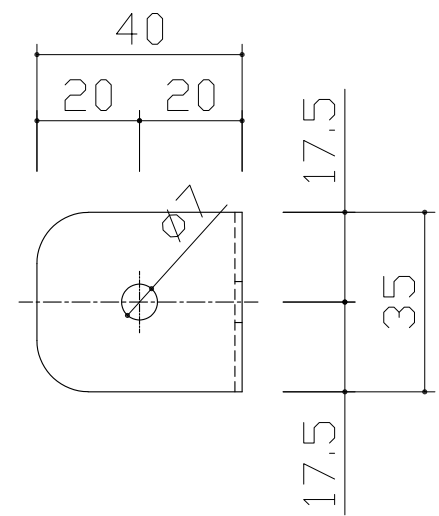

型番	備考
LBP-1	LBA×1, BN20<根角M6X20・B,N,W付>

作成日 2019.11.01

検図 ohashi

TRUSCO トラスコ中山株式会社

品名 軽量棚
L型金具

品番 LBP-1