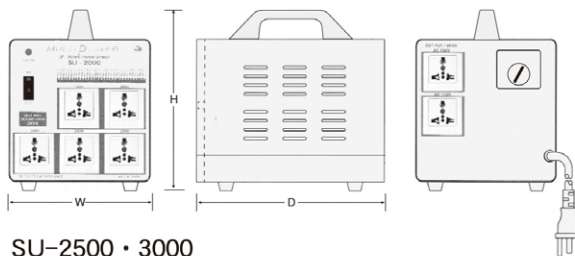

SU series

国内の製品を海外であるいは
海外の製品を国内で使用できます。

単相 単巻

使用できる容量 550VA~3KVA

SU 100・120・200・220・240V - 100・120・200・220・240V

品番	入力プラグの形状	入力電圧	出力電圧	容量	外形寸法(mm)			絶縁種類	重量	本体価格
					W	D	H			
SU-550	平ピン A-2 付 属 丸ピン C-2	100V	100V	550VA	160	185	160	B	約 5.0kg	27,500
SU-1000		120V	120V	1KVA	160	185	160	B	約 7.7kg	33,000
SU-1500		AC-200V 220V 240V	AC-200V 220V 240V	1.5KVA	160	220	180	B	約 10kg	35,000
SU-2000	平ピン アース付 付 属 7点セット	AC-100/110/120/ 200/220/230/240V	AC-100/110/120/ 200/220/230/240V	2KVA	180	240	230	B	約 16kg	65,000
SU-2500				2.5KVA	210	300	230	B	約 20kg	83,000
SU-3000				3KVA	210	325	230	B	約 22kg	95,000

保護機能 ノーヒューズブレーカー

各国の電圧事情に対応できます。(入力電圧切替装置付)

出力コンセント 平ピン (A-2) 丸ピン (C-2) 共用

適用電気製品・AV機器・パソコン・プリンター・電気毛布・食器乾燥器・冷蔵庫

コタツ・炊飯器・ホットプレート・電子レンジ等

入力コード1.3m付

※SU-2000,2500,3000は入力電圧が100~120Vの場合
1500VAまでしか使用できません。

形状・寸法図

SU-2000