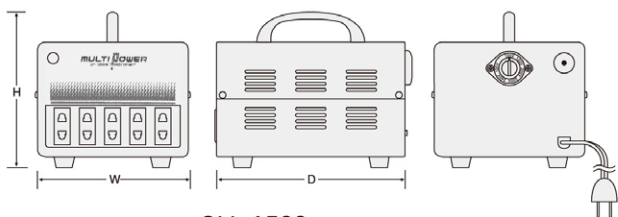

形状・寸法図

SU-550・1000