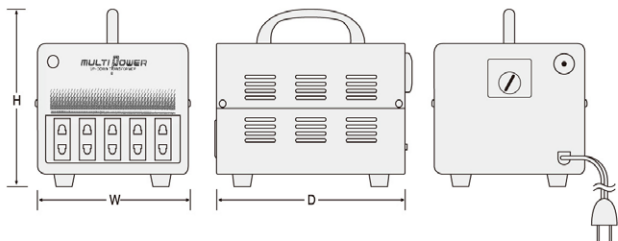

SU series

国内の製品を海外であるいは
海外の製品を国内で使用できます。

単相 単巻

使用できる容量 550VA~3KVA

SU 100・120・200・220・240V - 100・120・200・220・240V

品番	入力プラグの形状	入力電圧	出力電圧	容量	外形寸法(mm)			絶縁種類	重量	本体価格
					W	D	H			
SU-550	平ピン A-2 付 属 丸ピン C-2	100V	100V	550VA	160	185	160	B	約 5.0kg	27,500
SU-1000		120V	120V	1KVA	160	185	160	B	約 7.7kg	33,000
SU-1500		AC-200V 220V 240V	AC-200V 220V 240V	1.5KVA	160	220	180	B	約 10kg	35,000
SU-2000	平ピン アース付 付 属 7点セット	AC-100/110/120/ 200/220/230/240V	AC-100/110/120/ 200/220/230/240V	2KVA	180	240	230	B	約 16kg	65,000
SU-2500				2.5KVA	210	300	230	B	約 20kg	83,000
SU-3000				3KVA	210	325	230	B	約 22kg	95,000

保護機能 ノーヒューズブレーカー

各国の電圧事情に対応できます。(入力電圧切替装置付)

出力コンセント 平ピン (A-2) 丸ピン (C-2) 共用

適用電気製品・AV機器・パソコン・プリンター・電気毛布・食器乾燥器・冷蔵庫

コタツ・炊飯器・ホットプレート・電子レンジ等

入力コード1.3m付

※SU-2000,2500,3000は入力電圧が100~120Vの場合
1500VAまでしか使用できません。

形状・寸法図

SU-1500