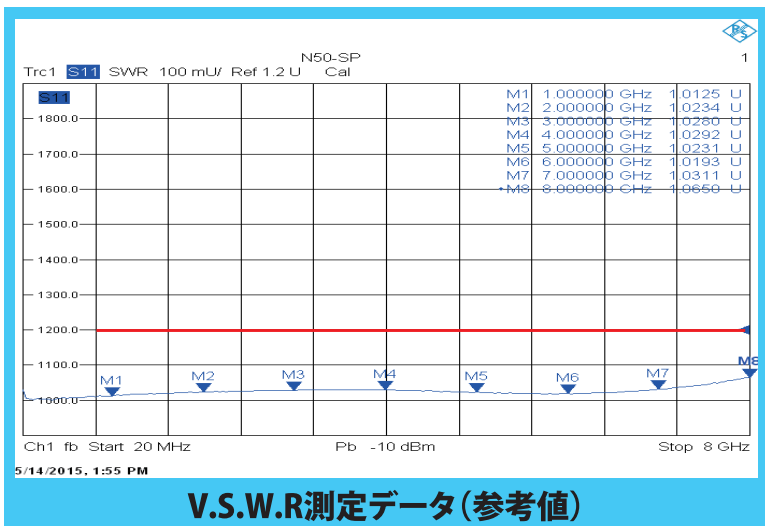

おかげさまで創立65周年 信頼と実績のTYCブランド

6GHz対応 N形プラグ終端器

移動体基地局など、無線通信設備用に最適!!
DC~6GHzまでの周波数をカバーしたハイスペック品です。

V.S.W.R測定データ(参考値)

製品仕様

| | |
|-----------|----------------|
| 品名 | N50-SP |
| 参考規格 | JIS C5411 |
| 特性インピーダンス | 50Ω |
| 定格電力 | 1W |
| 電圧定在波比 | DC~6GHzにて1.2以下 |