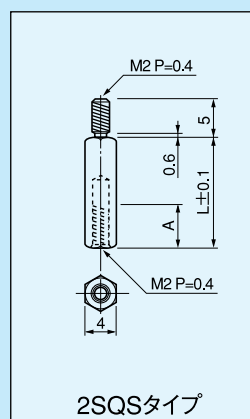

■金属タイプ (ステンレス)

RoHS対応

プリント板用スペーサー六角型 (M2用) [2SPS,2SQSシリーズ] (1パック100本入)

- プリント板をシャーシー等に取り付ける場合に御利用下さい。
- 悪い環境条件で御使用する場合に御利用下さい。
- 材質……SUS-303
- 処理……脱脂

2SPSタイプ

2SQSタイプ

■2SPSタイプ (M2用)

品番	A (mm)	L (mm)
2SPS-2	貫通	2
2SPS-3	∕	3
2SPS-4	∕	4
2SPS-5	∕	5
2SPS-6	∕	6
2SPS-7	∕	7
2SPS-8	∕	8
2SPS-9	∕	9
2SPS-10	∕	10
2SPS-11	5以上	11
2SPS-12	5 ↓	12
2SPS-13	5	13
2SPS-14	5	14
2SPS-15	5	15
2SPS-18	5	18
2SPS-20	5	20
2SPS-25	5	25
2SPS-30	5	30

■2SQSタイプ (M2用)

品番	A (mm)	L (mm)
2SQS-3	1.5以上	3
2SQS-4	2 ↓	4
2SQS-5	3	5
2SQS-6	3	6
2SQS-7	4	7
2SQS-8	5	8
2SQS-9	5	9
2SQS-10	5	10
2SQS-11	5	11
2SQS-12	5	12
2SQS-13	5	13
2SQS-14	5	14
2SQS-15	5	15
2SQS-18	5	18
2SQS-20	5	20
2SQS-25	5	25
2SQS-30	5	30