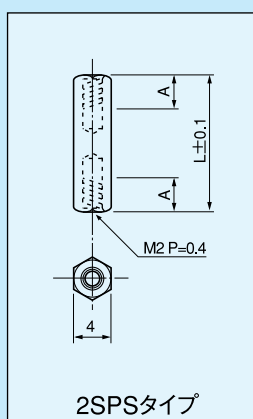

■金属タイプ (ステンレス)

RoHS対応

プリント板用スペーサー六角型 (M2用) [2SPS,2SQSシリーズ] (1パック100本入)

- プリント板をシャーシー等に取り付ける場合に御利用下さい。
- 悪い環境条件で御使用する場合に御利用下さい。
- 材質……SUS-303
- 処理……脱脂

2SPSタイプ

2SQSタイプ

■2SPSタイプ (M2用)

品番	A (mm)	L (mm)
2SPS-2	貫通	2
2SPS-3	∕	3
2SPS-4	∕	4
2SPS-5	∕	5
2SPS-6	∕	6
2SPS-7	∕	7
2SPS-8	∕	8
2SPS-9	∕	9
2SPS-10	∕	10
2SPS-11	5以上	11
2SPS-12	5 ↓	12
2SPS-13	5	13
2SPS-14	5	14
2SPS-15	5	15
2SPS-18	5	18
2SPS-20	5	20
2SPS-25	5	25
2SPS-30	5	30

■2SQSタイプ (M2用)

品番	A (mm)	L (mm)
2SQS-3	1.5以上	3
2SQS-4	2 ↓	4
2SQS-5	3	5
2SQS-6	3	6
2SQS-7	4	7
2SQS-8	5	8
2SQS-9	5	9
2SQS-10	5	10
2SQS-11	5	11
2SQS-12	5	12
2SQS-13	5	13
2SQS-14	5	14
2SQS-15	5	15
2SQS-18	5	18
2SQS-20	5	20
2SQS-25	5	25
2SQS-30	5	30