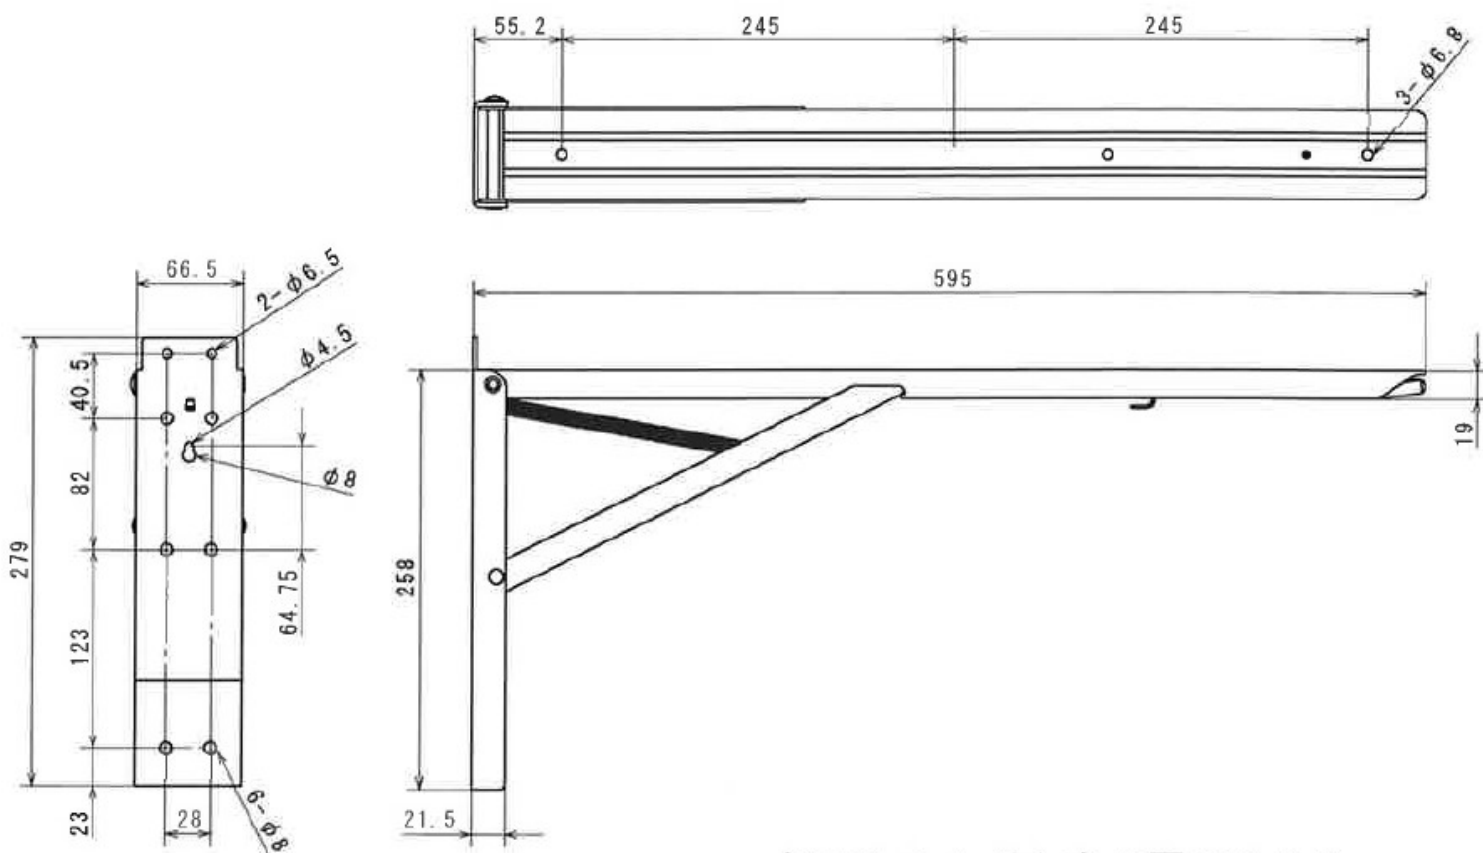

# 折りたたみ式 棚受金具

## ジャンボ60 寸法図

・ 折りたたんだときの厚みは24mm