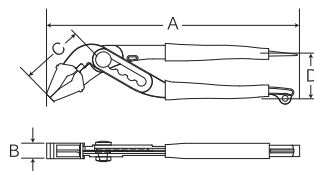

最大 48mm まで

小さくても大きな口開き

工具不要で簡単着脱樹脂製くわえ部

《細かい機能が活躍》

樹脂を外しても使用可能

針金や釘などが切れるカッター部  
(軟線でφ2.0位まで)

別売り  
交換パーツ樹脂も  
ご用意!  
No.002  
(NWH-190D/NWH-175用)

- 貴金属類、アクセサリー関係での使用は充分ご注意ください。
- 強い力が加わると特殊樹脂のくわえ部が破損する恐れがあります。
- 熱に弱いため高温作業での使用はお控えください。

NWH-190D

品質表示

- 本体: クロームバナジウム鋼
- くわえ部: 特殊樹脂
- 焼入れ: 完全無酸化焼入れ
- 表面処理: カチオン電着塗装
- 柄部: PVCコーティング  
マイナスドライバー加工

品番	全長(A)	頭部厚さ(B)	頭部長さ(C)	柄幅(D)	重量(g)	パイプ外径	切断能力軟線	小箱/梱包	JAN	交換樹脂	標準価格
NWH-190D	196	12.5	46	33	175	3.5~48	φ2.0	6/60	4953880246500	No.002	4,350円