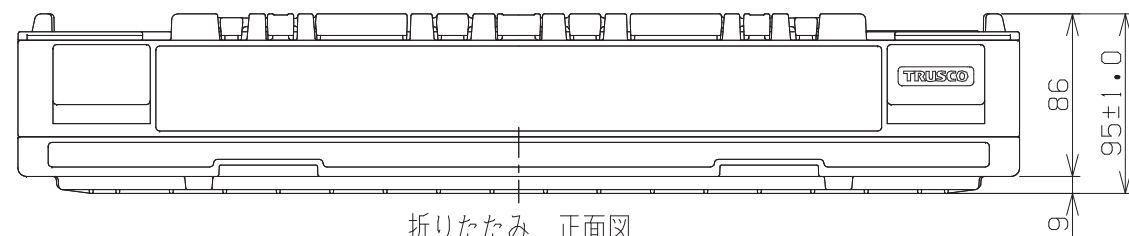

底面図

内寸: 493 ± 1.0 / -3.0
内寸: 335 ± 1.0
平面図

側面図

折りたたみ 側面図

530
内寸: 364
有効内寸: 359
380
389 ± 1.0 / -3.0
487.5 ± 1.0 / -3.0
9
正面図

86
95 ± 1.0 / 1.0
9
折りたたみ 正面図

単位: mm

作成日 2025. 05. 02

検図 東京商品部

TRUSCO トラスコ中山株式会社

品名 オリコン 折りたたみコンテナ60L

品番 CR-SC60N-DB
CR-SC60N-TM