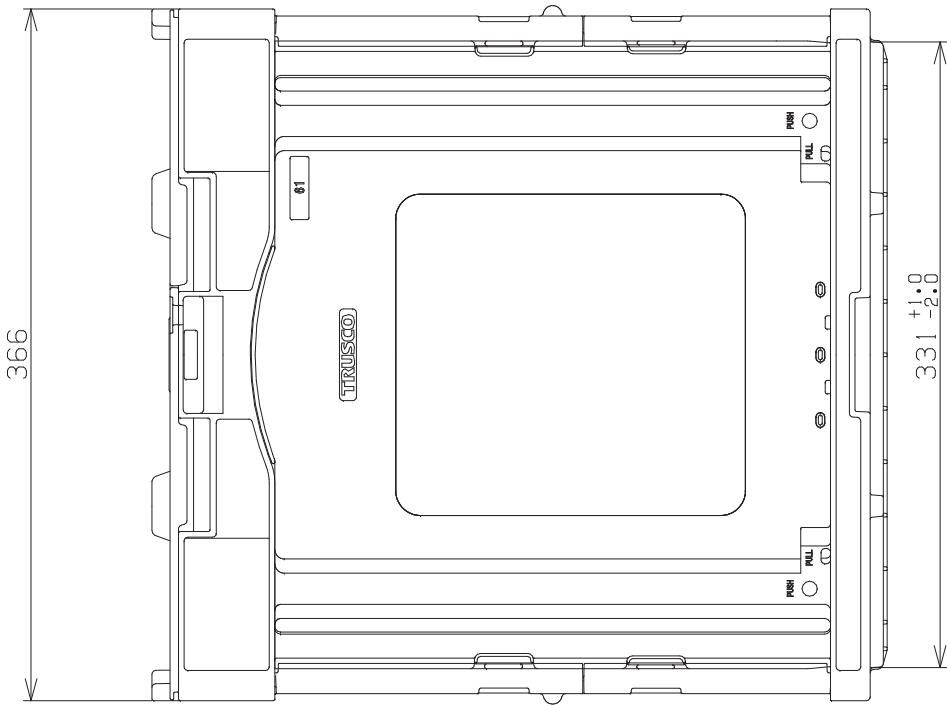

底面図

内寸: 493 ± 1.0 / -3.0
内寸: 335 ± 1.0
平面図

側面図

折りたたみ 側面図

530
内寸: 364
有効内寸: 359
380
389 ± 1.0 / -3.0
487.5 ± 1.0 / -3.0
9
正面図

86
95 ± 1.0 / 1.0
9
折りたたみ 正面図

単位: mm

作成日 2025. 05. 02

検図 東京商品部

TRUSCO トラスコ中山株式会社

品名 オリコン 折りたたみコンテナ60L

品番 CR-SC60N-DB
CR-SC60N-TM