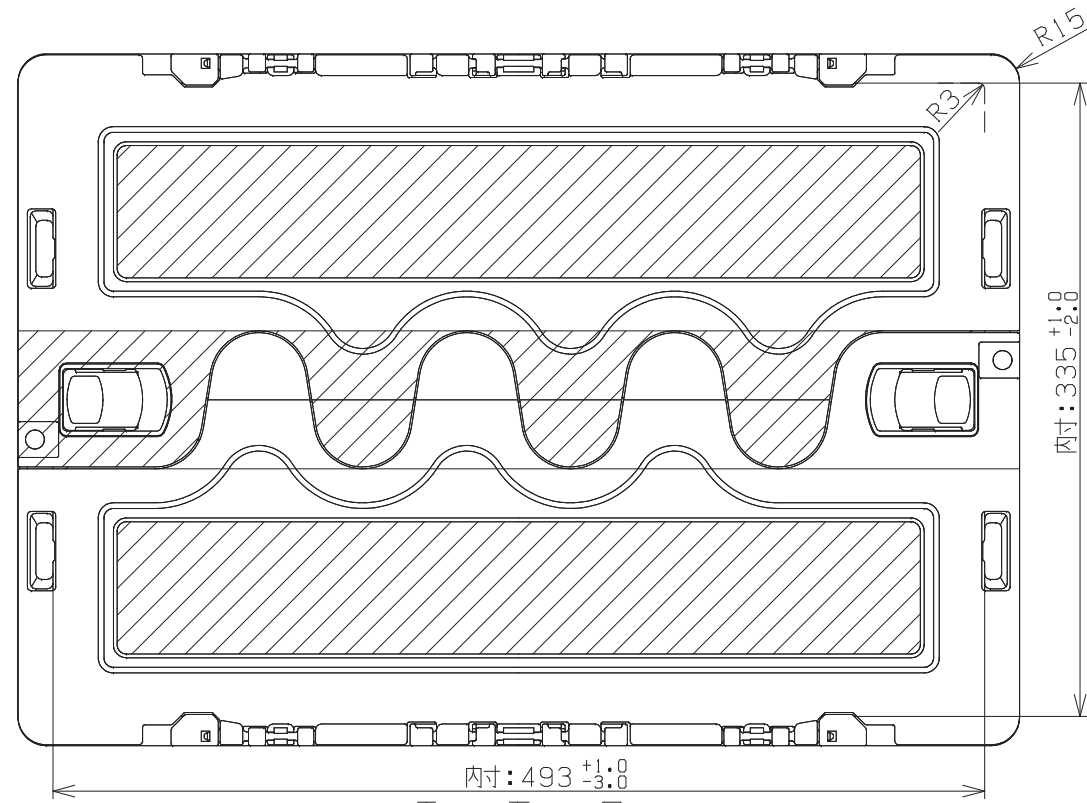

底面図

内寸: 493 ± 1.0 / -3.0
内寸: 335 ± 1.0
平面図

側面図

折りたたみ 側面図

530
内寸: 364
有効内寸: 359
380
389 ± 1.0 / -3.0
487.5 ± 1.0 / -3.0
9
正面図

86
95 ± 1.0 / 1.0
9
折りたたみ 正面図

単位: mm

作成日 2025. 05. 02

検図 東京商品部

TRUSCO トラスコ中山株式会社

品名 オリコン 折りたたみコンテナ60L

品番 CR-SC60N-DB
CR-SC60N-TM