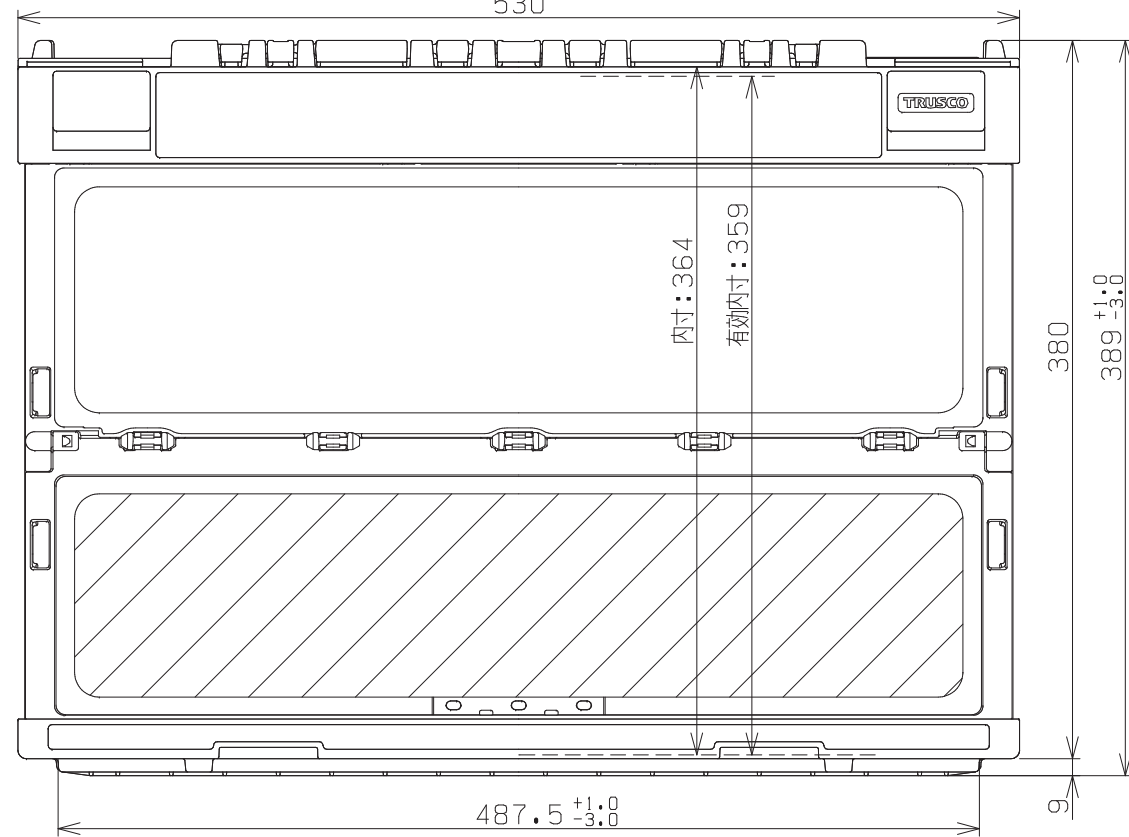

底面図

内寸: 493 ± 1.0 / -3.0
内寸: 335 ± 1.0
平面図

側面図

折りたたみ 側面図

530
内寸: 364
有効内寸: 359
380
389 ± 1.0 / -3.0
487.5 ± 1.0 / -3.0
9
正面図

86
95 ± 1.0 / 1.0
9
折りたたみ 正面図

単位: mm

作成日 2025. 05. 02

検図 東京商品部

TRUSCO トラスコ中山株式会社

品名 オリコン 折りたたみコンテナ60L

品番 CR-SC60N-DB
CR-SC60N-TM