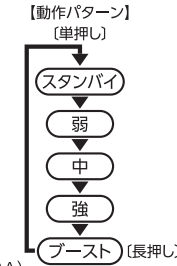

TPG-PI-S ファントム

- 充電時間 3.5-4h(5V/2A)
- 連続動作時間 弱:1h/中:20min/強:13min
- ブースト 8min
- サイズ W38×D70×H143mm
- 質量 230g

JANコード/4937305-06724-6
梱包数/10 元払発送単位/10

標準価格(税別) **7,000円**

風速
17.5
m/s
(直近)

リチウムイオン
7.7V 1500mAh