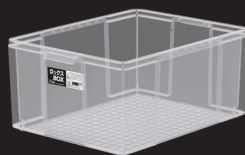

# ロックス BOX

頑丈さが売りのロングセラー  
『ロックス』に  
フタ無しタイプが新登場！

積み重ねて  
工場の整理に

ロックスボックス  
**440L**

サイズ (約) W29×D43×H30.5cm  
耐荷重 25kg  
入数 6  
JANコード 4904746159458  
品番 110015945

ロックスボックス  
**530M**

サイズ (約) W38×D52×H23cm  
耐荷重 20kg  
入数 6  
JANコード 4904746159458  
品番 110015946

頑丈なリブ構造で  
収納物を保護

ロックスボックス  
**530L**

サイズ (約) W38×D52×H30.5cm  
耐荷重 40kg  
入数 4  
JANコード 4904746159472  
品番 110015947

ロックスボックス  
**660M**

サイズ (約) W43×D65×H23cm  
耐荷重 40kg  
入数 4  
JANコード 4904746159489  
品番 110015948

整理整頓に最適な  
クリアカラー

ロックスボックス  
**660L**

サイズ (約) W43×D65×H30.5cm  
耐荷重 40kg  
入数 3  
JANコード 4904746159496  
品番 110015949

# ロックス BOX

頑丈さが売りのロングセラー  
『ロックス』に  
フタ無しタイプが新登場！

頑丈なリブ構造で収納物を保護

積み重ねて工場の整理に

整理整頓に最適なクリアカラー