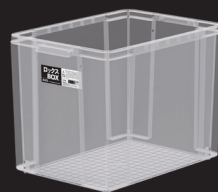

# ロックス BOX

頑丈さが売りのロングセラー  
『ロックス』に  
フタ無しタイプが新登場！

積み重ねて  
工場の整理に

ロックスボックス  
**440L**

サイズ (約) W29×D43×H30.5cm  
耐荷重 25kg  
入数 6  
JANコード 4904746159458  
品番 110015945

ロックスボックス  
**530M**

サイズ (約) W38×D52×H23cm  
耐荷重 20kg  
入数 6  
JANコード 4904746159458  
品番 110015946

頑丈なリブ構造で  
収納物を保護

ロックスボックス  
**530L**

サイズ (約) W38×D52×H30.5cm  
耐荷重 40kg  
入数 4  
JANコード 4904746159472  
品番 110015947

ロックスボックス  
**660M**

サイズ (約) W43×D65×H23cm  
耐荷重 40kg  
入数 4  
JANコード 4904746159489  
品番 110015948

整理整頓に最適な  
クリアカラー

ロックスボックス  
**660L**

サイズ (約) W43×D65×H30.5cm  
耐荷重 40kg  
入数 3  
JANコード 4904746159496  
品番 110015949

# ロックス BOX

頑丈さが売りのロングセラー  
『ロックス』に  
フタ無しタイプが新登場！

頑丈なリブ構造で収納物を保護

積み重ねて工場の整理に

整理整頓に最適なクリアカラー