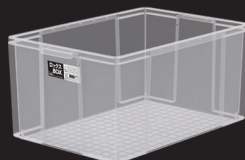

# ロックス BOX

頑丈さが売りのロングセラー  
『ロックス』に  
フタ無しタイプが新登場！

積み重ねて  
工場の整理に

ロックスボックス  
**440L**

サイズ (約) W29×D43×H30.5cm  
耐荷重 25kg  
入数 6  
JANコード 4904746159458  
品番 110015945

ロックスボックス  
**530M**

サイズ (約) W38×D52×H23cm  
耐荷重 20kg  
入数 6  
JANコード 4904746159458  
品番 110015946

頑丈なリブ構造で  
収納物を保護

ロックスボックス  
**530L**

サイズ (約) W38×D52×H30.5cm  
耐荷重 40kg  
入数 4  
JANコード 4904746159472  
品番 110015947

ロックスボックス  
**660M**

サイズ (約) W43×D65×H23cm  
耐荷重 40kg  
入数 4  
JANコード 4904746159489  
品番 110015948

整理整頓に最適な  
クリアカラー

ロックスボックス  
**660L**

サイズ (約) W43×D65×H30.5cm  
耐荷重 40kg  
入数 3  
JANコード 4904746159496  
品番 110015949

# ロックス BOX

頑丈さが売りのロングセラー  
『ロックス』に  
フタ無しタイプが新登場！

頑丈なリブ構造で収納物を保護

積み重ねて工場の整理に

整理整頓に最適なクリアカラー