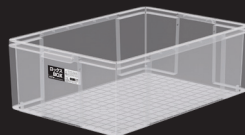

# ロックス BOX

頑丈さが売りのロングセラー  
『ロックス』に  
フタ無しタイプが新登場！

積み重ねて  
工場の整理に

ロックスボックス  
**440L**

サイズ (約) W29×D43×H30.5cm  
耐荷重 25kg  
入数 6  
JANコード 4904746159458  
品番 110015945

ロックスボックス  
**530M**

サイズ (約) W38×D52×H23cm  
耐荷重 20kg  
入数 6  
JANコード 4904746159458  
品番 110015946

頑丈なリブ構造で  
収納物を保護

ロックスボックス  
**530L**

サイズ (約) W38×D52×H30.5cm  
耐荷重 40kg  
入数 4  
JANコード 4904746159472  
品番 110015947

ロックスボックス  
**660M**

サイズ (約) W43×D65×H23cm  
耐荷重 40kg  
入数 4  
JANコード 4904746159489  
品番 110015948

整理整頓に最適な  
クリアカラー

ロックスボックス  
**660L**

サイズ (約) W43×D65×H30.5cm  
耐荷重 40kg  
入数 3  
JANコード 4904746159496  
品番 110015949

# ロックス BOX

頑丈さが売りのロングセラー  
『ロックス』に  
フタ無しタイプが新登場！

頑丈なリブ構造で収納物を保護

積み重ねて工場の整理に

整理整頓に最適なクリアカラー