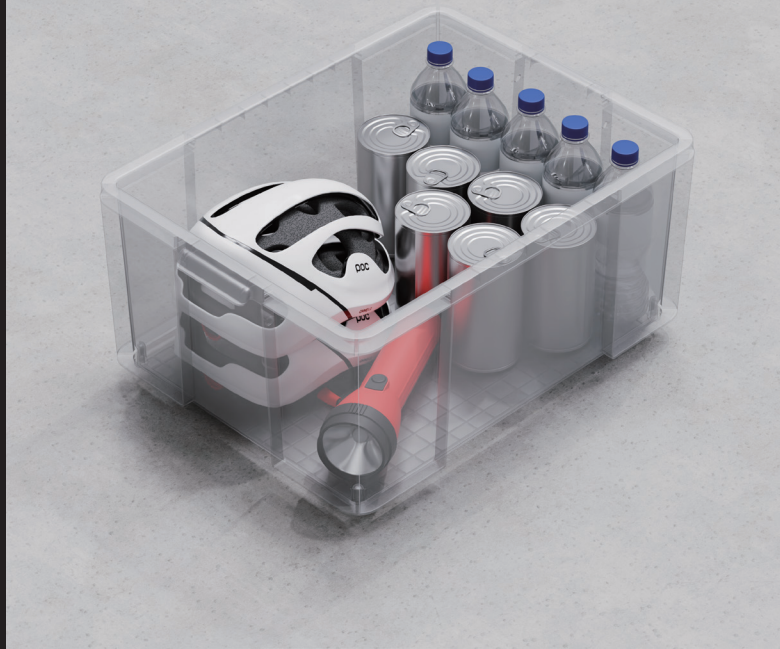

頑丈なリブ構造で  
収納物を保護

ロックスボックス  
**530L**

サイズ (約) W38×D52×H30.5cm  
耐荷重 40kg  
入数 4  
JANコード 4904746159472  
品番 110015947

ロックスボックス  
**660M**

サイズ (約) W43×D65×H23cm  
耐荷重 40kg  
入数 4  
JANコード 4904746159489  
品番 110015948

# ロックス BOX

頑丈さが売りのロングセラー  
『ロックス』に  
フタ無しタイプが新登場！

頑丈なリブ構造で収納物を保護

積み重ねて工場の整理に

整理整頓に最適なクリアカラー

## 製品ラインナップ

材質：ポリプロピレン カラー：クリア