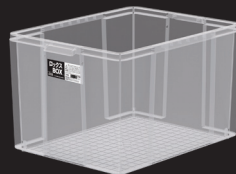

# ロックス BOX

頑丈さが売りのロングセラー  
『ロックス』に  
フタ無しタイプが新登場！

積み重ねて  
工場の整理に

ロックスボックス  
**440L**

サイズ (約) W29×D43×H30.5cm  
耐荷重 25kg  
入数 6  
JANコード 4904746159458  
品番 110015945

ロックスボックス  
**530M**

サイズ (約) W38×D52×H23cm  
耐荷重 20kg  
入数 6  
JANコード 4904746159458  
品番 110015946

頑丈なリブ構造で  
収納物を保護

ロックスボックス  
**530L**

サイズ (約) W38×D52×H30.5cm  
耐荷重 40kg  
入数 4  
JANコード 4904746159472  
品番 110015947

ロックスボックス  
**660M**

サイズ (約) W43×D65×H23cm  
耐荷重 40kg  
入数 4  
JANコード 4904746159489  
品番 110015948

整理整頓に最適な  
クリアカラー

ロックスボックス  
**660L**

サイズ (約) W43×D65×H30.5cm  
耐荷重 40kg  
入数 3  
JANコード 4904746159496  
品番 110015949

# ロックス BOX

頑丈さが売りのロングセラー  
『ロックス』に  
フタ無しタイプが新登場！

頑丈なリブ構造で収納物を保護

積み重ねて工場の整理に

整理整頓に最適なクリアカラー