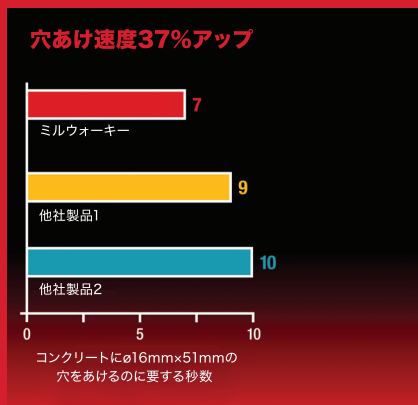

M12 FUEL™ 16mm SDS-PLUS コンパクトハンマードリル

穴あけ速度アップ

- 最速の穴あけ速度で、現場の生産性を向上
- 高性能のコンパクトハンマードリルで、多様な作業を遂行

1充電で6mm×51mmの穴あけが最大73回可能

ダウンタイムを短縮

REDLITHIUM™
4.0Ah バッテリー装着時

直径	深さ	穴の数
6mm	51mm	73
10mm	51mm	62
13mm	51mm	43

- ユーザーの生産性を向上
- 一日の作業すべてをバッテリー1本で遂行