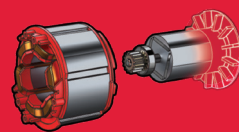

Milwaukee™

M12 FUEL™

DRIVEN TO OUTPERFORM.™

REDLITHIUM™
パワーブーストバッテリー
HB2.5Ah & HB5.0Ah

POWERSTATE™
ブラシレスモーター

REDLINK PLUS™
インテリジェンス

M12 FROS25-0 JP
M12 FUEL 2.5MM
ランダムオービットサンダー

板金、塗装作業に
最適

プライマー&
クリアコート研磨
ホース不要

HB2.5バッテリーで
最大5枚のドア
クリアコート研磨

DRIVEN TO OUTPERFORM.

M12 FUEL™ は、過酷な現場で働くプロフェッショナルのために独自開発され、卓越した性能を多彩な工具のバリエーションで提供します。

M12 FUEL™ シリーズは、MILWAUKEE™ 独自の3つの革新的技術【POWERSTATE™ ブラシレスモーター、REDLITHIUM™ バッテリー、REDLINK PLUS™ インテリジェンス】を採用。比類なきパワー、ランタイム、耐久性を提供します。

M12 FUEL

トリガー

作業中の制御性が向上し、ふちの近くでも滑らかな研磨が可能

バッテリー残量 モニターランプ

Quick Lock

工具不要で交換可能なバックングプレート

ユニバーサル集塵機に接続

ミルウォーキーのあらゆる集塵ソリューションに素早く接続可能