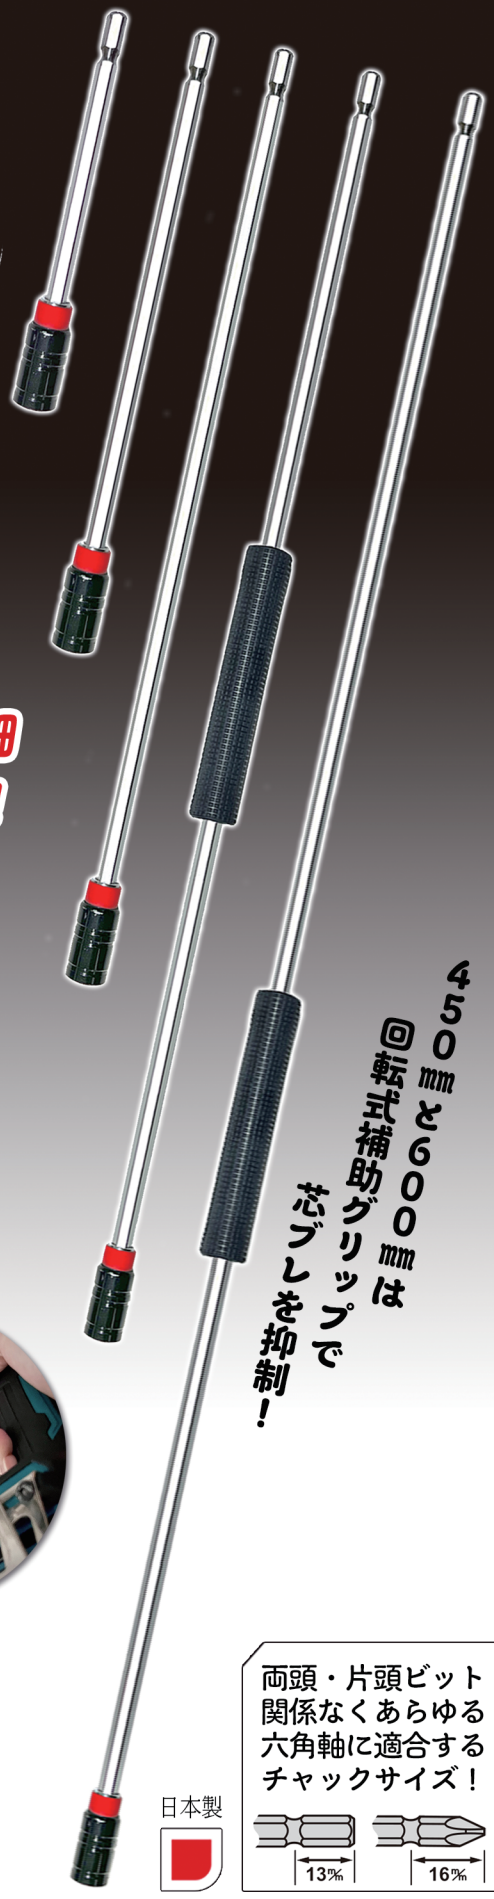

40V 対応

(36V・18Vにも対応可能)

全長 120mm
全長 200mm
全長 300mm
全長 450mm
全長 600mm

BPEX

電動・充電・インパクト用

ロック式 パワー エクステンションバー

外径13.5mm

引っかかりにくい
極細外径

450mmと600mmは
回転式補助グリップは
ガブりを抑制!

●木工ドリルやソケットも使える高耐久仕様! 業界最細クラスのチャック外径で狭所での作業も使いやすい!

先端工具を一度入れると勝手に
抜けないロック式機構を採用

狭所や手の届かない箇所で作業で効果抜群!

両頭・片頭ビット
関係なくあらゆる六角軸に適合するチャックサイズ!

より詳しい製品情報はQRコードをスキャンして公式ホームページをチェック!

製造: コーセイ工業(株)
企画/販売: (株)ベストツール

品番	全長	差込角	使用可能先端工具	付属品	Janコード
BPEX-120	120mm	6.35mm	ドライバービット	-	4991347676811
BPEX-200	200mm		ソケットビット	-	4991347676828
BPEX-300	300mm		木工用ドリル	-	4991347676835
BPEX-450	450mm		ボアビット	回転式ゴムグリップ	4991347676842
BPEX-600	600mm		六角軸ドリル	回転式ゴムグリップ	4991347676859
			軸付きフラシ・砥石等		