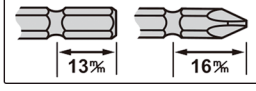

40V 対応

(36V・18Vにも対応可能)

全長 120mm
全長 200mm
全長 300mm
全長 450mm
全長 600mm

BPEX

電動・充電・インパクト用

ロック式 パワー エクステンションバー

外径13.5mm

引っかかりにくい
極細外径

450mmと600mmは
回転式補助グリップは
ガブりを抑制!

●木工ドリルやソケットも使える高耐久仕様! 業界最細クラスのチャック外径で狭所での作業も使いやすい!

先端工具を一度入れると勝手に
抜けないロック式機構を採用

狭所や手の届かない箇所で作業で効果抜群!

両頭・片頭ビット
関係なくあらゆる六角軸に適合するチャックサイズ!

より詳しい製品情報はQRコードをスキャンして公式ホームページをチェック!

製造: コーセイ工業(株)
企画/販売: (株)ベストツール