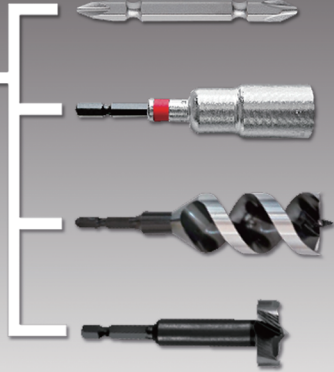

40V 対応

(36V・18Vにも対応可能)

全長 120mm
全長 200mm
全長 300mm
全長 450mm
全長 600mm

BPEX

電動・充電・インパクト用

ロック式 パワー エクステンションバー

外径13.5mm

引っかかりにくい
極細外径

450mmと600mmは
回転式補助グリップは
ガブりを抑制!

●木工ドリルやソケットも使える高耐久仕様! 業界最細クラスのチャック外径で狭所での作業も使いやすい!

先端工具を一度入れると勝手に
抜けないロック式機構を採用

狭所や手の届かない箇所で作業で効果抜群!

両頭・片頭ビット
関係なくあらゆる六角軸に適合するチャックサイズ!

より詳しい製品情報はQRコードをスキャンして公式ホームページをチェック!

製造: コーセイ工業(株)
企画/販売: (株)ベストツール

品番	全長	差込角	使用可能先端工具	付属品	Janコード
BPEX-120	120mm	6.35mm	ドライバービット	-	4991347676811
BPEX-200	200mm		ソケットビット	-	4991347676828
BPEX-300	300mm		木工用ドリル	-	4991347676835
BPEX-450	450mm		ボアビット	回転式ゴムグリップ	4991347676842
BPEX-600	600mm		六角軸ドリル	回転式ゴムグリップ	4991347676859
			軸付きフラシ・砥石等		