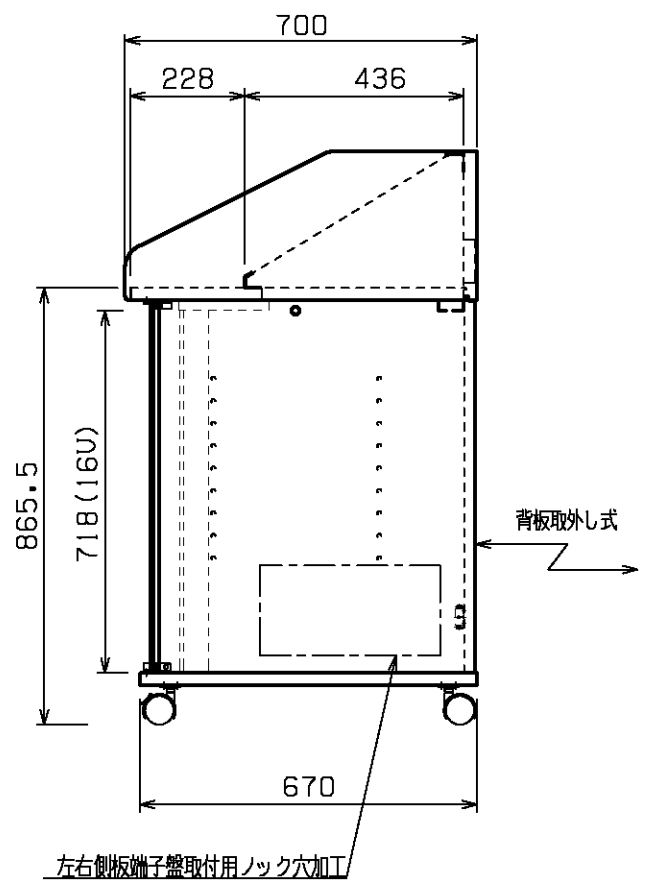

机上コンソール 奥行寸法 (mm)			
1U	115	6U	440
2U	185	7U	515
3U	220	8U	585
4U	215	9U	660
5U	365	10U	735

部品名	適 用
本体	化粧合板 (机上面:メラミン化粧板)
ガラス扉	t5 透明強化ガラス (継付・270° 開閉)
キャスター	ナイロン φ60 4個
底板配線孔	フロント1個 リア1個 ABS樹脂
付属品	M5 バインドネジ 20個
質量	約51kg

図名	レクチャー卓	単位	尺度	日付	型名	CT16T10M (木目)	図番
	16UX1					CT16T10B (黒)	
	スタンダードタイプ					CT16T10W (白)	
	16UX1	mm	1/15	2013.05.31			SL010