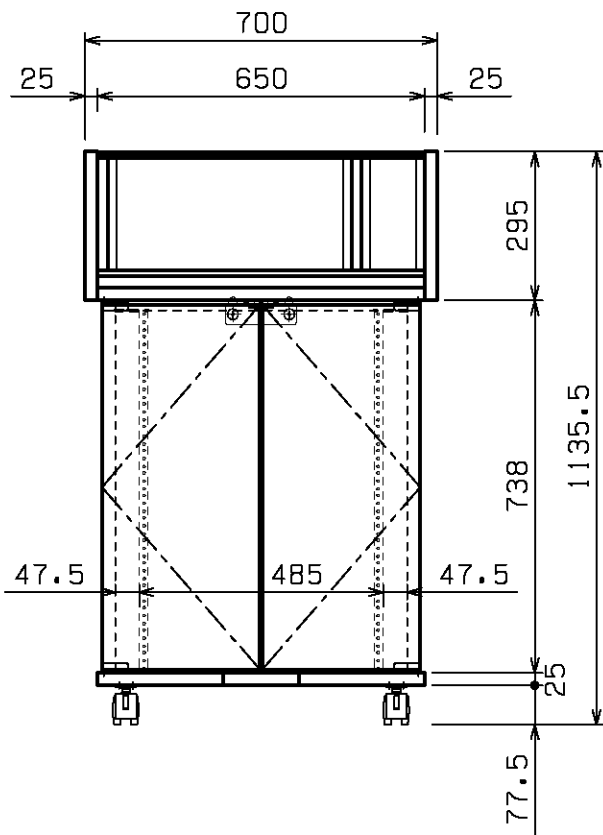

机上コンソール 奥行寸法 (mm)			
1U	115	6U	440
2U	185	7U	515
3U	220	8U	585
4U	215	9U	660
5U	365	10U	735

部品名	適 用
本体	化粧合板 (机上面:メラミン化粧板)
ガラス扉	t5 透明強化ガラス (継付・270° 開閉)
キャスター	ナイロン φ60 4個
底板配線孔	フロント1個 リア1個 ABS樹脂
付属品	M5 バインドネジ 20個
質量	約51kg

図名	レクチャー卓	単位	尺度	日付	型名	CT16T10M (木目)	図番
	16UX1					CT16T10B (黒)	
	スタンダードタイプ					CT16T10W (白)	
	16UX1	mm	1/15	2013.05.31			SL010