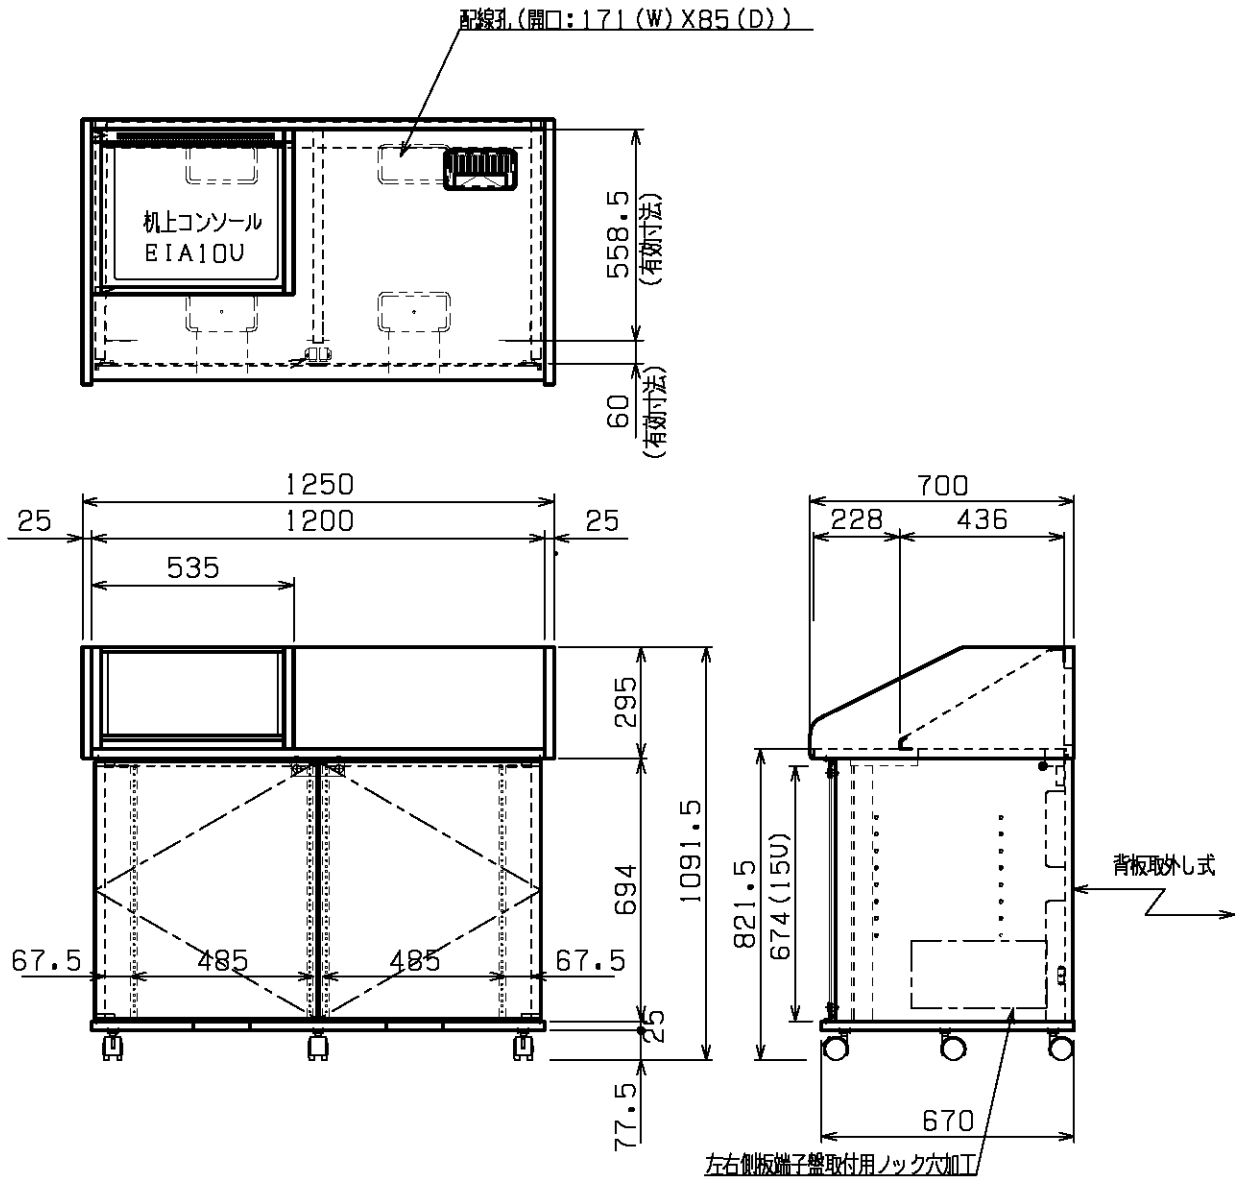

机上コンソール 奥行寸法 (mm)			
1U	115	6U	440
2U	185	7U	515
3U	220	8U	585
4U	215	9U	660
5U	365	10U	735

部品名	適 用
本体	化粧合板 (机上面: メラミン化粧板)
ガラス扉	t5 透明強化ガラス (鍵付・270° 開閉)
キャスター	ナイロン Φ60 5個
机上配線孔	1個 ABS樹脂 (キャップ付)
底板配線孔	フロント2個 リア2個 ABS樹脂
付属品	M5 バインドネジ 40個
質量	約73kg

図名	レクチャー卓 ワイドタイプ	単位	尺度	日付	型名	CT30T10M (木目)	図番		
	15UX2 コンソール収納部10U		mm			1/20		2013.05.31	CT30T10B (黒)
									CT30T10W (白)