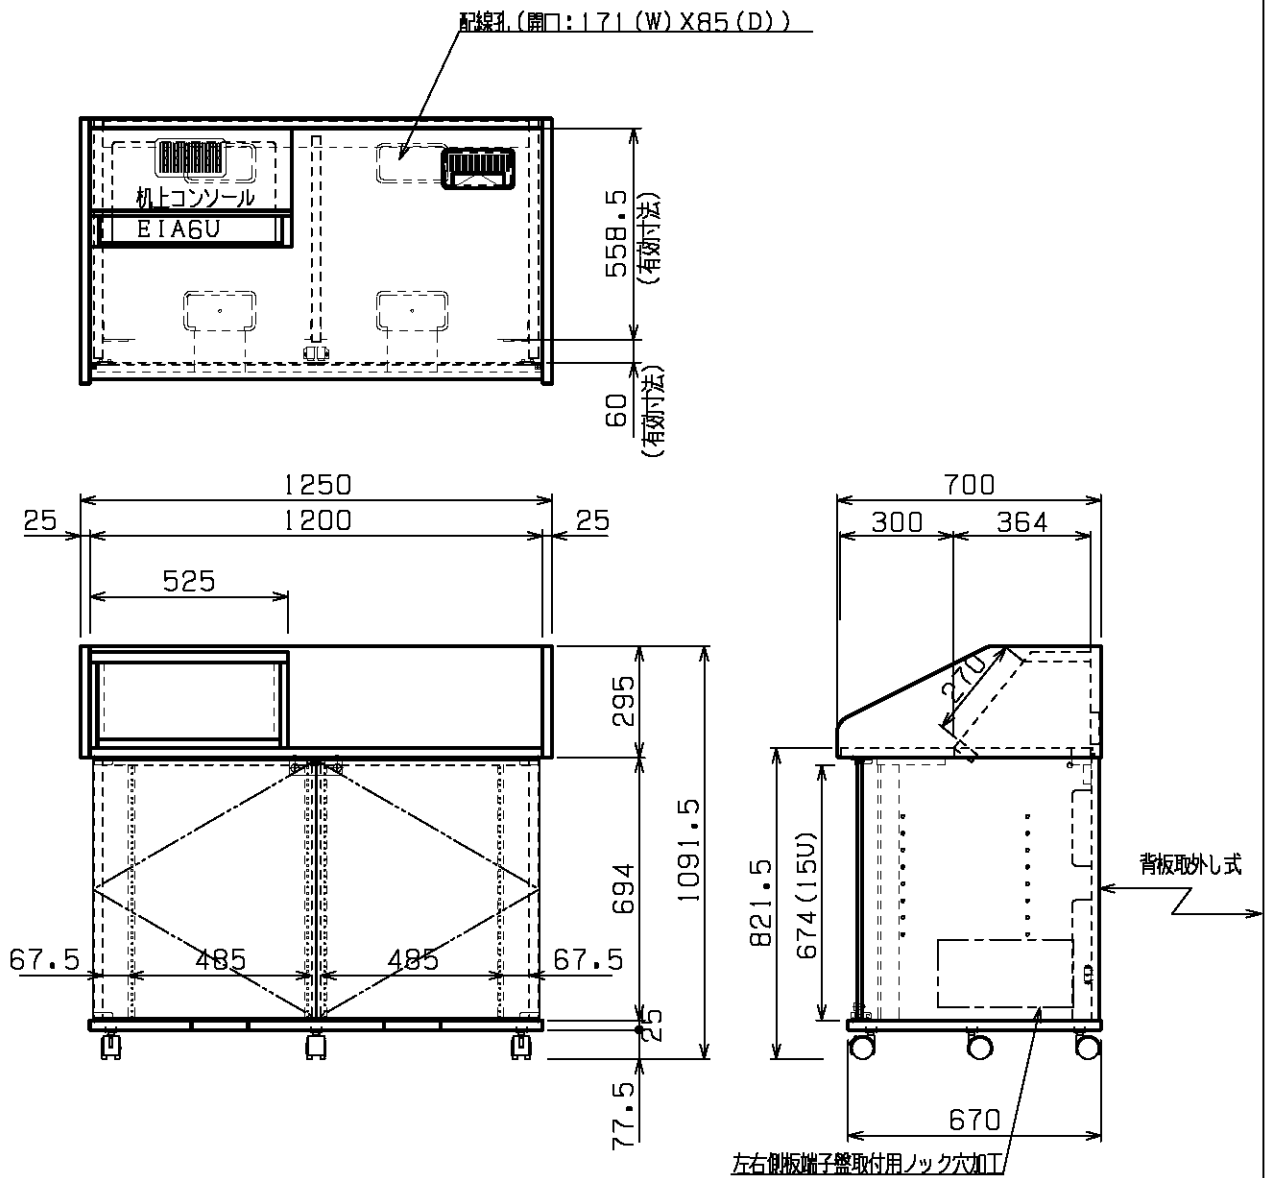

机上コンソール 奥行寸法 (mm)			
1U	250	4U	265
2U	255	5U	365
3U	235	6U	400

部品名	適 用
本体	化粧合板 (机上面: メラミン化粧板)
ガラス扉	t5 透明強化ガラス (鍵付・270° 開閉)
キャスター	ナイロン Φ60 5個
机上配線孔	1個 ABS樹脂 (キャップ付)
底板配線孔	フロント2個 リア2個 ABS樹脂
付属品	M5 バインドネジ 40個
質量	約73kg

図名	レクチャー卓 ワイドタイプ		単位	尺度	日付	型名	CT30T6M (木目)	図番				
	15UX2 コンソール収納部6U						mm		1/20	2013.05.31	CT30T6B (黒)	SL002
											CT30T6W (白)	