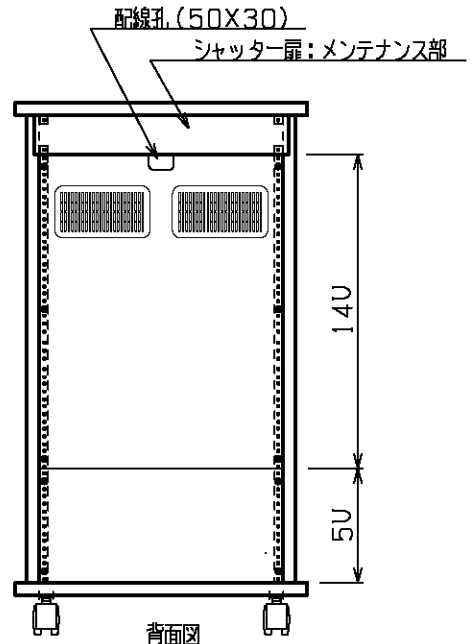

品番	本体色	シャッター扉	上部目隠しパネル	下部カバー	引出部	引出内部
M	標準 木目	木目	茶	茶	木目	黒
B	標準 黒	シルバー	シルバー	シルバー	黒	黒
W	標準 白	シルバー	シルバー	シルバー	白	黒

引出部 (内寸 W: 425XD: 320XH: 80)

部品名	適用
本体	化粧合板
キャスター	ナイロン Φ60 4個
前扉	上: シャッターパネル 中: スチールパネル
底板配線孔	リア1個 ABS樹脂
付属品	M5 バインドネジ 20個
質量	約46kg

図名	単位	尺度	日付	型名	図番
AVワゴン (シャッター扉型)	mm	1/15	2014.11.10	CWSD19TFM-HU3 (木目)	SL067
14U×1 下部 5Uカバー				CWSD19TFB-HU3 (黒)	
				CWSD19TFW-HU3 (白)	