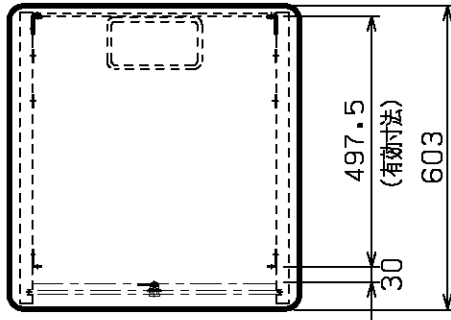

品番	本体色	シャッター扉	上部目隠しパネル	下部カバー	引出部	引出内部
M	標準 木目	木目	茶	茶	木目	黒
B	標準 黒	シルバー	シルバー	シルバー	黒	黒
W	標準 白	シルバー	シルバー	シルバー	白	黒

引出部 (内寸 W: 425XD: 320XH: 80)

部品名	適用
本体	化粧合板
キャスター	ナイロン Φ60 4個
前扉	上: シャッターパネル 中: スチールパネル
底板配線孔	リア1個 ABS樹脂
付属品	M5 バインドネジ 20個
質量	約46kg

図名	単位	尺度	日付	型名	図番
AVワゴン (シャッター扉型)	mm	1/15	2014.11.10	CWSD19TFM-HU3 (木目)	SL067
14U×1 下部 5Uカバー				CWSD19TFB-HU3 (黒)	
				CWSD19TFW-HU3 (白)	