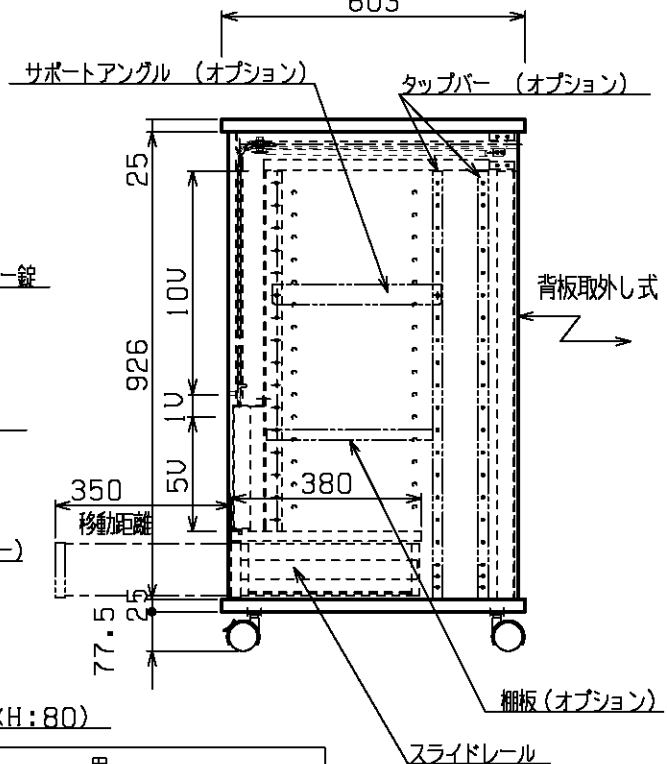

品番	本体色	シャッター扉	上部目隠しパネル	下部カバー	引出部	引出内部
M	標準 木目	木目	茶	茶	木目	黒
B	標準 黒	シルバー	シルバー	シルバー	黒	黒
W	標準 白	シルバー	シルバー	シルバー	白	黒

引出部 (内寸 W: 425XD: 320XH: 80)

部品名	適用
本体	化粧合板
キャスター	ナイロン Φ60 4個
前扉	上: シャッターパネル 中: スチールパネル
底板配線孔	リア1個 ABS樹脂
付属品	M5 バインドネジ 20個
質量	約46kg

図名	単位	尺度	日付	型名	図番
AVワゴン (シャッター扉型)	mm	1/15	2014.11.10	CWSD19TFM-HU3 (木目)	SL067
14U×1 下部 5Uカバー				CWSD19TFB-HU3 (黒)	
				CWSD19TFW-HU3 (白)	