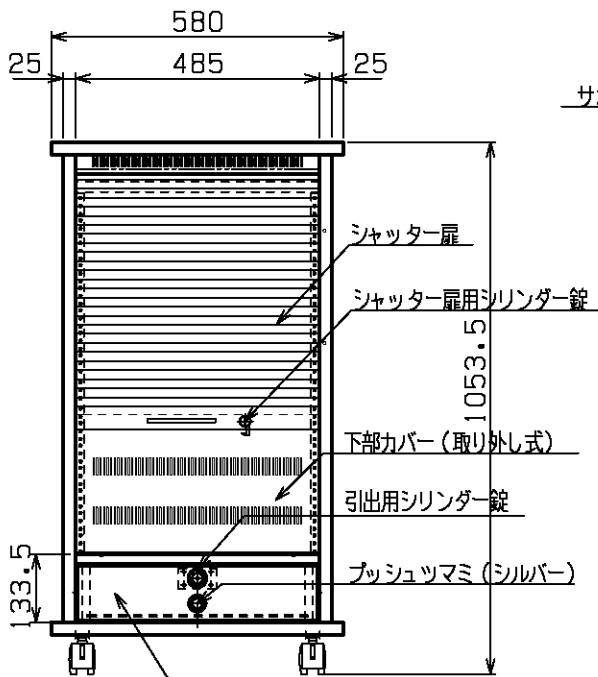

品番	本体色	シャッター扉	上部目隠しパネル	下部カバー	引出部	引出内部
M	標準 木目	木目	茶	茶	木目	黒
B	標準 黒	シルバー	シルバー	シルバー	黒	黒
W	標準 白	シルバー	シルバー	シルバー	白	黒

引出部 (内寸 W: 425XD: 320XH: 80)

部品名	適用
本体	化粧合板
キャスター	ナイロン Φ60 4個
前扉	上: シャッターパネル 中: スチールパネル
底板配線孔	リア1個 ABS樹脂
付属品	M5 バインドネジ 20個
質量	約46kg

図名	単位	尺度	日付	型名	図番
AVワゴン (シャッター扉型)	mm	1/15	2014.11.10	CWSD19TFM-HU3 (木目)	SL067
14U×1 下部 5Uカバー				CWSD19TFB-HU3 (黒)	
				CWSD19TFW-HU3 (白)	