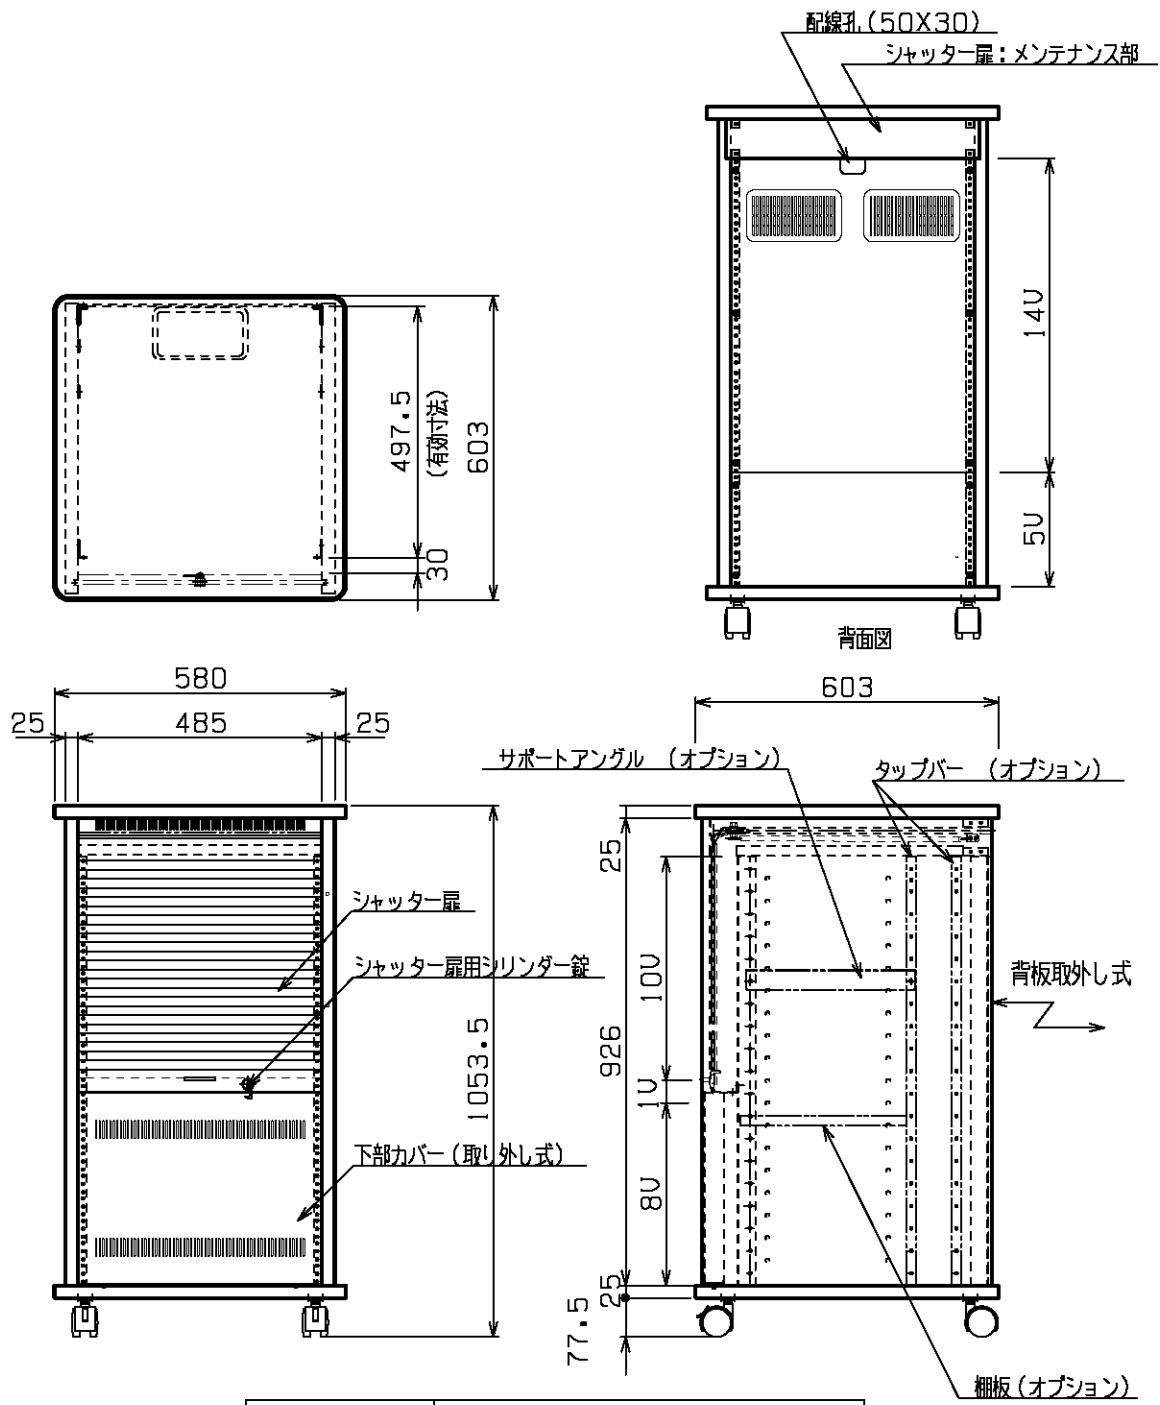

品番	本体色	シャッター扉	上部目隠しパネル	下部カバー
M	標準 木目	木目	茶	茶
B	標準 黒	シルバー	シルバー	シルバー
W	標準 白	シルバー	シルバー	シルバー

部品名	適用
本体	化粧合板
キャスター	ナイロン Φ60 4個
前扉	上：シャッターパネル 下：スチールパネル
底板配線孔	リア1個 ABS樹脂
付属品	M5 バインドネジ 20個
質量	約43kg

図名 AVワゴン (シャッター扉型) 19U×1 下部8Uカバー	単位 尺度	日付	型名	CWSD19TFM (木目)	図番
				CWSD19TFB (黒)	
				CWSD19TFW (白)	
	mm	1/15	2014.11.10		SL065