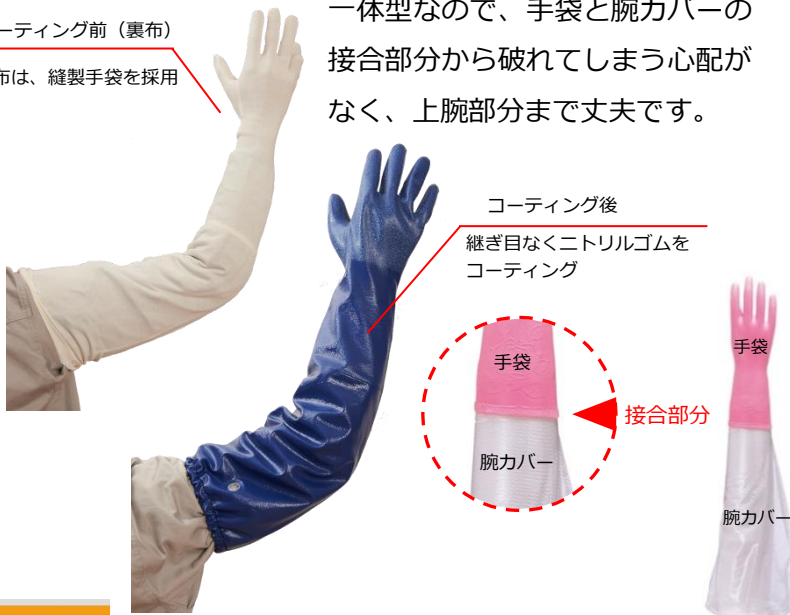

強さにこだわった

SHOWA

一体型

タイプ
ニトローブ® 65
TYPE-R

●継ぎ目のない一体型

指先から肩口まで、継ぎ目なくコーティングした一体型です。

コーティング前（裏布）
裏布は、縫製手袋を採用

一体型なので、手袋と腕カバーの
接合部分から破れてしまう心配が
なく、上腕部分まで丈夫です。

比較商品例：腕カバー付き手袋

●指先の強化

破れやすい指先は4重コートで強化。

●摩耗を軽減

指先と指股部分は、接触によって摩耗しやすい箇所です。特に縫い目から破れてしまうことが多くみられます。

縫い目の位置を考慮した設計により、
摩耗を軽減しています。

●油や摩耗に強い ニトリルゴムを採用

品番	商品名	サイズ	手袋カラー	全長	JANコード	ITFコード	梱包入数
774	ニトローブ® TYPE-R 65	S	ブルー	65cm	4901792 028707	14901792 028704	60双 (5双×12)
		M			4901792 028714	14901792 028711	
		L			4901792 028721	14901792 028728	
		LL			4901792 028738	14901792 028735	