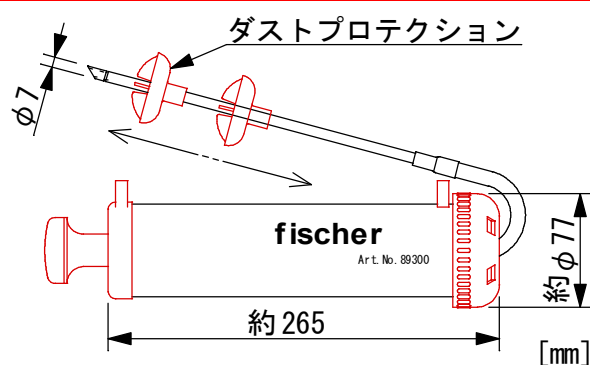

フィッシャーブローアウトポンプ ABG

孔内から切粉を手動でブロー除去

- 製品名：フィッシャーブローアウトポンプ ABG
- 品番：089300
- 入り数：1個

特長

- 手動的に効率高くダストをブローアウト。
※ 吸引タイプではありません。
- ダストプロテクションは位置調整が可能。

概寸

使用手順

①

穿孔後 又は 専用ブラシで孔壁を清掃後。

②

先端を孔底近くまで挿入し、切粉を孔内から手動でブロー。

③

収納。