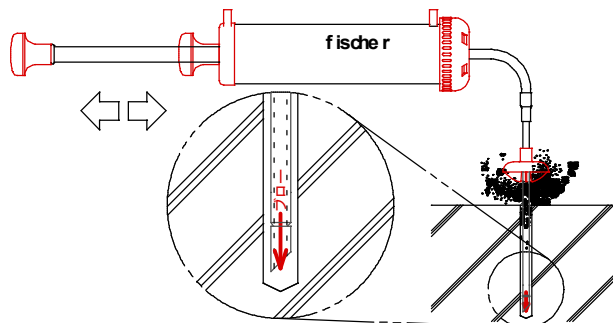

フィッシャーブローアウトポンプ ABG

孔内から切粉を手動でブロー除去

- 製品名：フィッシャーブローアウトポンプ ABG
- 品番：089300
- 入り数：1個

特長

- 手動的に効率高くダストをブローアウト。
※ 吸引タイプではありません。
- ダストプロテクションは位置調整が可能。

概寸

使用手順

①

穿孔後 又は 専用ブラシで孔壁を清掃後。

②

先端を孔底近くまで挿入し、切粉を孔内から手動でブロー。

③

収納。