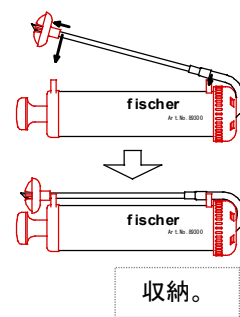

フィッシャーブローアウトポンプ ABG

孔内から切粉を手動でブロー除去

- 製品名：フィッシャーブローアウトポンプ ABG
- 品番：089300
- 入り数：1個

特長

- 手動的に効率高くダストをブローアウト。
※ 吸引タイプではありません。
- ダストプロテクションは位置調整が可能。

概寸

使用手順

①

穿孔後 又は 専用ブラシで孔壁を清掃後。

②

先端を孔底近くまで挿入し、切粉を孔内から手動でブロー。

③

収納。