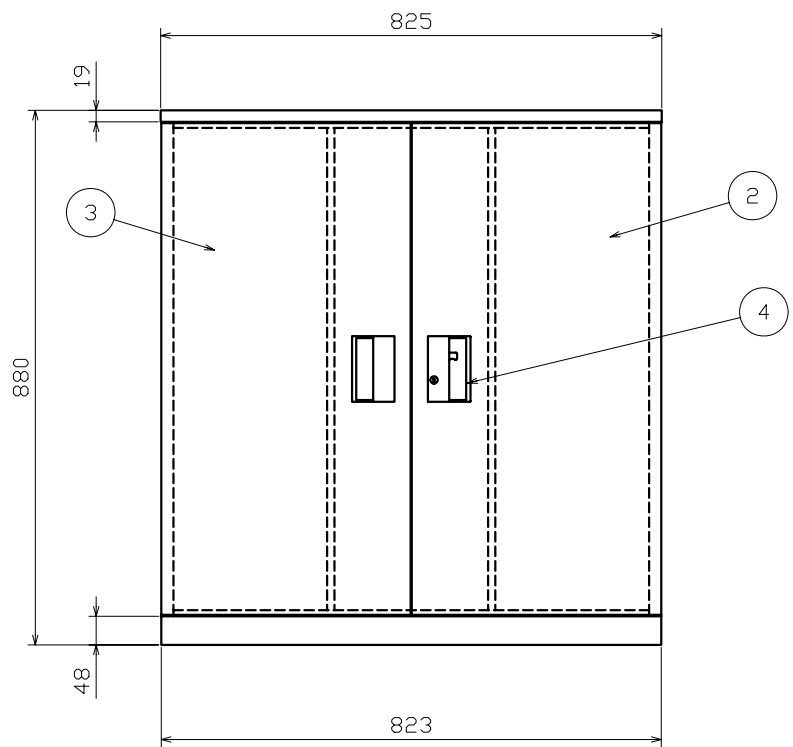

5	引出	60	PS樹脂
4	鍵	1	DH4000
3	扉左	1	SPCC t0.8
2	扉右	1	SPCC t0.8
1	本体	1	SPCC t0.7
番号	品名	数	備考

3列浅型20段  
 本体外寸：825X395X880  
 質量：47kg