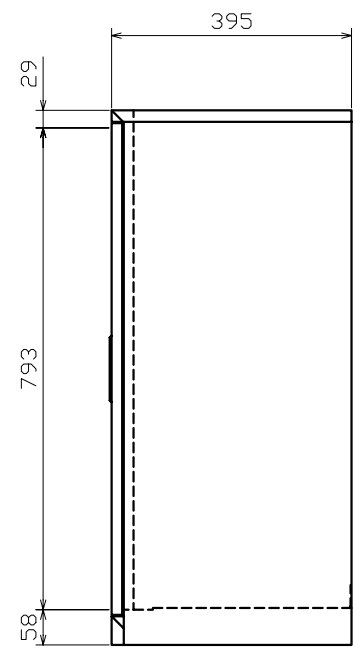

5	引出	60	PS樹脂
4	鍵	1	DH4000
3	扉左	1	SPCC t0.8
2	扉右	1	SPCC t0.8
1	本体	1	SPCC t0.7
番号	品名	数	備考

3列浅型20段  
 本体外寸：825X395X880  
 質量：47kg