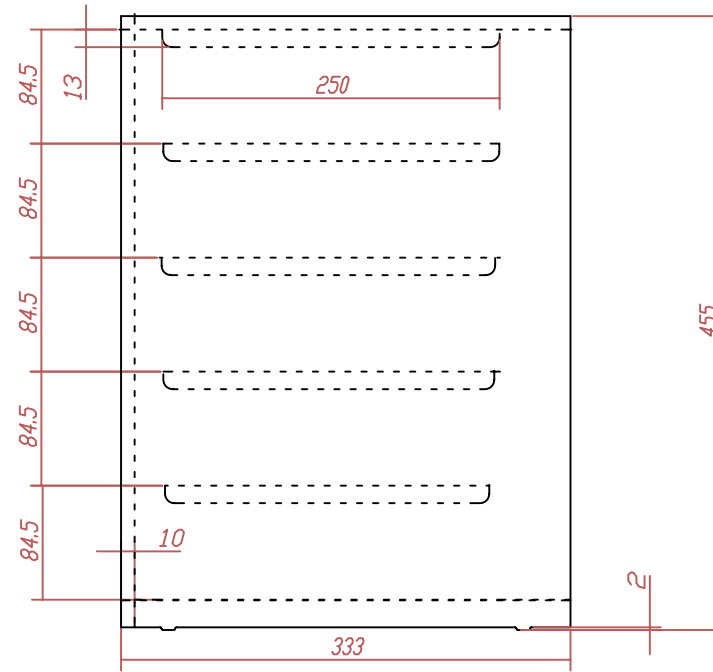

A4深入れ型引出し	
内寸	W 228.0 mm
	D 327.0 mm
	H 79.0 mm

色	ネオグレー
原材料	スチール
自重	
台紙	

部品名	寸法	数量
引出し	A4-深スチール	5個
台紙	65x17 5枚入り	1袋
検査証		1枚
ポリ袋		1枚
パッキングテープ		1枚

塗装色
ネオグレー

本体寸法
W 253.0 mm
D 333.0 mm
H 455.0 mm

梱包寸法
W 270.0 mm
D 355.0 mm
H 480.0 mm

本体重量	5.5 Kg
梱包重量	0.5 Kg
総重量	6.0 Kg

備考

承認

献図設計

TRUSCO トラスコ中山株式会社

設計年月日

全葉

受入 No

バンラックA4型レターケース
図面名称 A4-W5

Scale 1/4