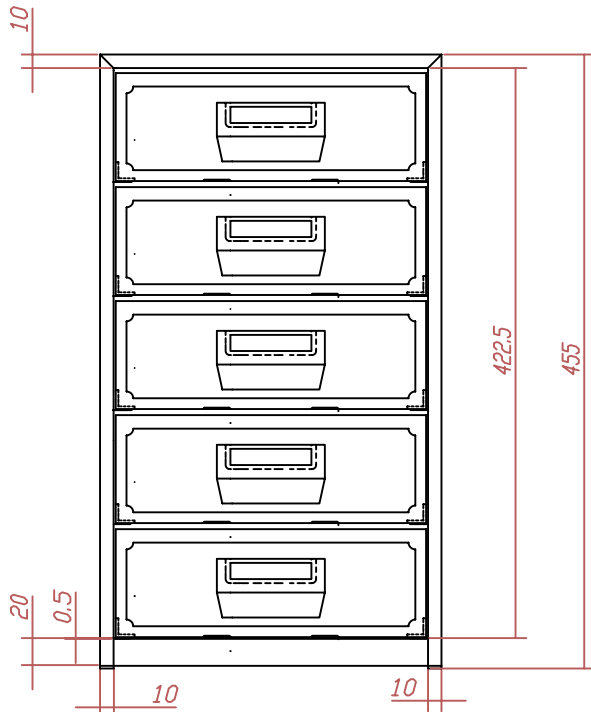

A4深入れ型引出し	
内寸	W 228.0 mm
	D 327.0 mm
	H 79.0 mm

色	ネオグレー
原材料	スチール
自重	
台紙	

部品名	寸法	数量
引出し	A4-深スチール	5個
台紙	65x17 5枚入り	1袋
検査証		1枚
ポリ袋		1枚
パッキングテープ		1枚

塗装色
ネオグレー

本体寸法
W 253.0 mm
D 333.0 mm
H 455.0 mm

梱包寸法
W 270.0 mm
D 355.0 mm
H 480.0 mm

本体重量	5.5 Kg
梱包重量	0.5 Kg
総重量	6.0 Kg

備考

承認

献図設計

TRUSCO トラスコ中山株式会社

設計年月日

全葉

受入 No

バンラックA4型レターケース
図面名称 A4-W5

Scale 1/4