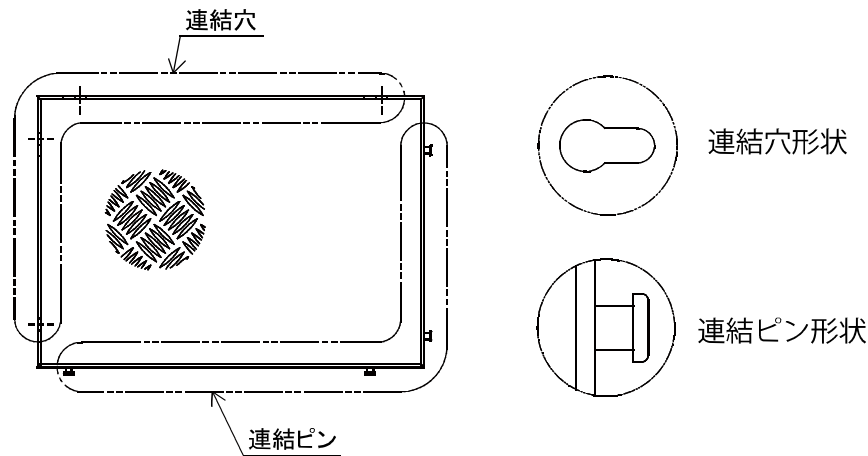

TRUSCO® 連結式アルミステップ 連結方法説明書

- このたびは、本製品をお買い上げいただきましてありがとうございます。
- 本製品は、同じ高さの作業台同士を連結させることができます。
円滑に連結させられるように、本説明書をよく読んで作業してください。

<連結方法>

連結穴に連結ピンを差し込んで、横にスライドさせる。

<一方向に連結する場合>

- 一方向に連結する場合は、順次連結ピンを差し込んで連結してください。

<2台以上を二方向に連結する場合>

- 下図のような状態になると、次の1台が連結できなくなってしまいます。

- この場合は、一方向に連結したものを、同じ要領で連結ピンを差し込んで連結させてください。

総発売元 **トラスコ中山株式会社** E-mail: techno.center@trusco.co.jp

〒550-0013 大阪市西区新町1丁目34番15号 お客様相談室 ☎ **0120-509-849**