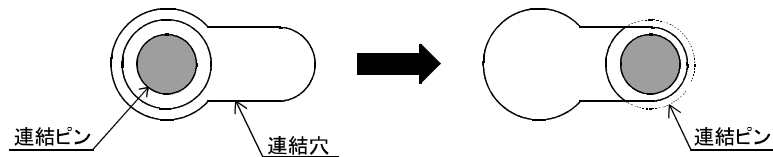

TRUSCO® 連結式アルミステップ 連結方法説明書

- このたびは、本製品をお買い上げいただきましてありがとうございます。
- 本製品は、同じ高さの作業台同士を連結させることができます。
円滑に連結させられるように、本説明書をよく読んで作業してください。

<連結方法>

連結穴に連結ピンを差し込んで、横にスライドさせる。

<一方向に連結する場合>

- 一方向に連結する場合は、順次連結ピンを差し込んで連結してください。

<2台以上を二方向に連結する場合>

- 下図のような状態になると、次の1台が連結できなくなってしまいます。

- この場合は、一方向に連結したものを、同じ要領で連結ピンを差し込んで連結させてください。

総発売元 **トラスコ中山株式会社** E-mail: techno.center@trusco.co.jp

〒550-0013 大阪市西区新町1丁目34番15号 お客様相談室 ☎ **0120-509-849**