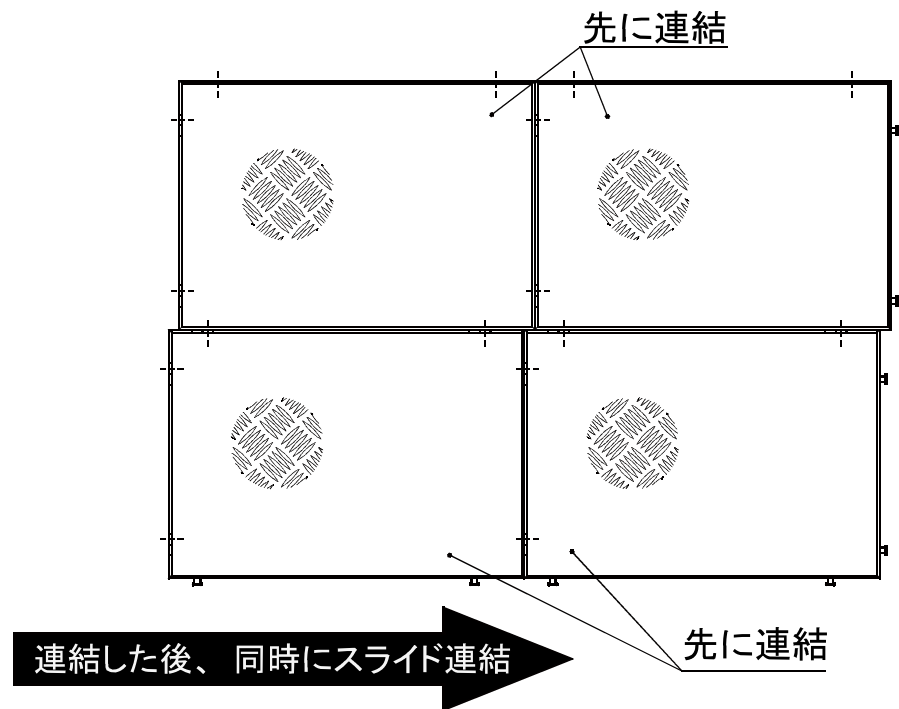

TRUSCO® 連結式アルミステップ 連結方法説明書

- このたびは、本製品をお買い上げいただきましてありがとうございます。
- 本製品は、同じ高さの作業台同士を連結させることができます。
円滑に連結させられるように、本説明書をよく読んで作業してください。

<連結方法>

連結穴に連結ピンを差し込んで、横にスライドさせる。

<一方向に連結する場合>

- 一方向に連結する場合は、順次連結ピンを差し込んで連結してください。

<2台以上を二方向に連結する場合>

- 下図のような状態になると、次の1台が連結できなくなってしまいます。

- この場合は、一方向に連結したものを、同じ要領で連結ピンを差し込んで連結させてください。

総発売元 **トラスコ中山株式会社** E-mail: techno.center@trusco.co.jp

〒550-0013 大阪市西区新町1丁目34番15号 お客様相談室 ☎ **0120-509-849**