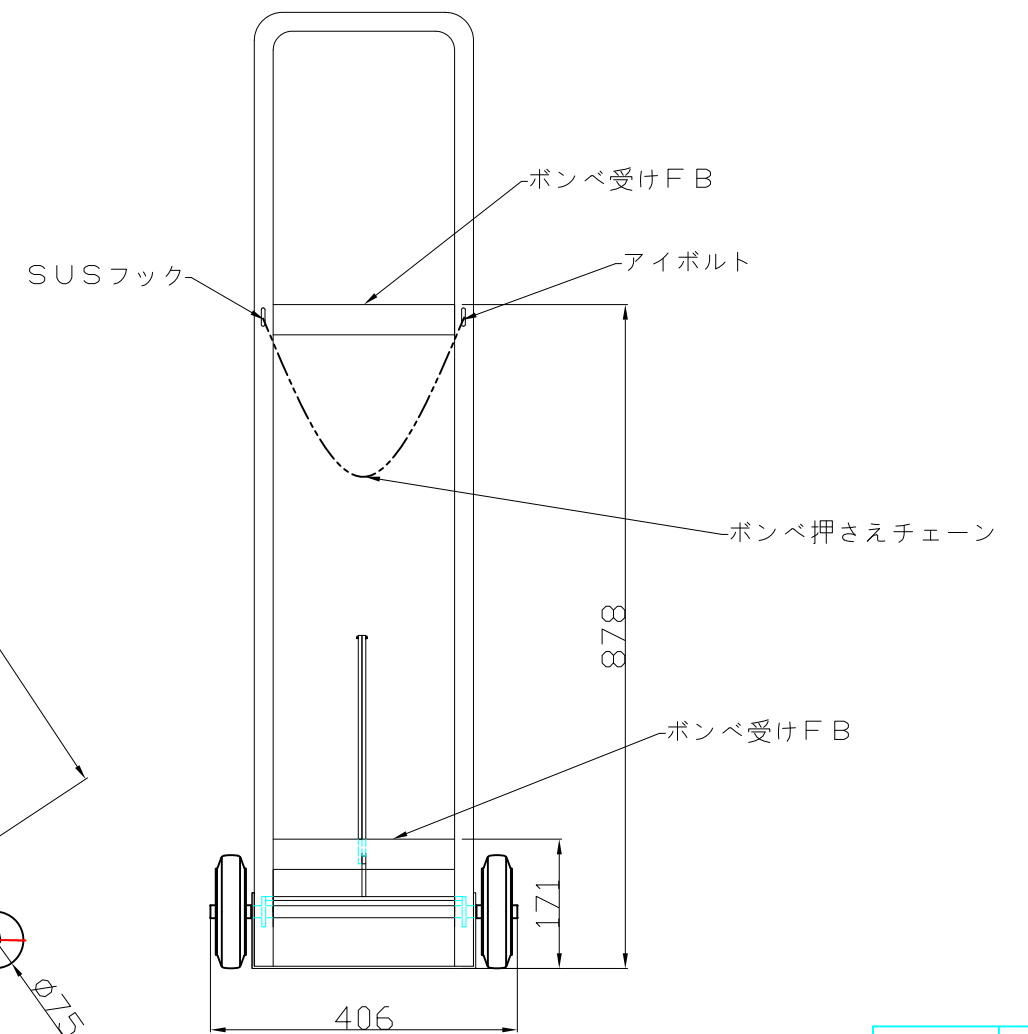

仕様	
本体	SUS304製
すくい板	内寸W290×D260
全高	1265
キャスター	前 ステンレス金具ナイロンウレタン車輪φ150mm
	後 ステンレス金具ナイロンウレタン車輪φ75mm

用紙	A3
縮尺	1/10

作成日 2013.03.07

検図 渡部

TRUSCO トラスコ中山株式会社

品名 オールSUSポンベ台車

品番 ASUB-70