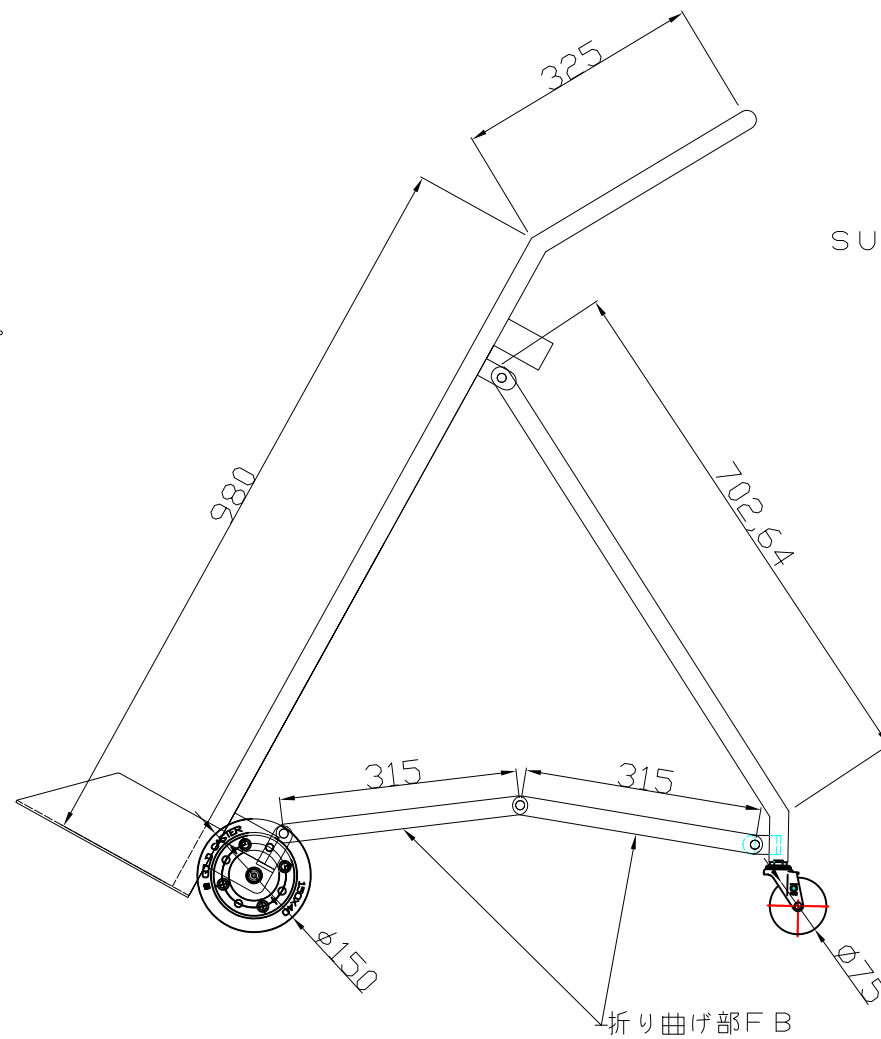

仕様	
本体	SUS304製
すくい板	内寸W290×D260
全高	1265
キャスター	前 ステンレス金具ナイロンウレタン車輪φ150mm
	後 ステンレス金具ナイロンウレタン車輪φ75mm

用紙	A3
縮尺	1/10

作成日 2013.03.07

検図 渡部

TRUSCO トラスコ中山株式会社

品名 オールSUSポンベ台車

品番 ASUB-70