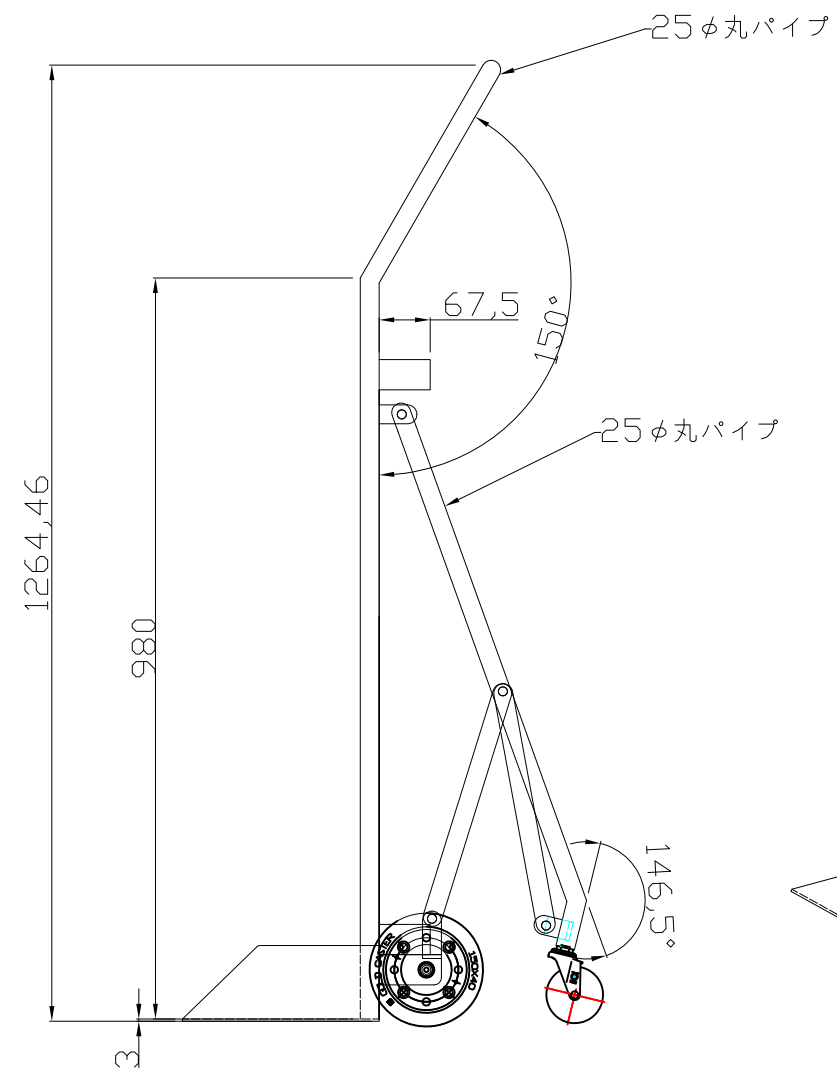

仕様	
本体	SUS304製
すくい板	内寸W290×D260
全高	1265
キャスター	前 ステンレス金具ナイロンウレタン車輪φ150mm
	後 ステンレス金具ナイロンウレタン車輪φ75mm

用紙	A3
縮尺	1/10

作成日 2013.03.07

検図 渡部

TRUSCO トラスコ中山株式会社

品名 オールSUSポンベ台車

品番 ASUB-70