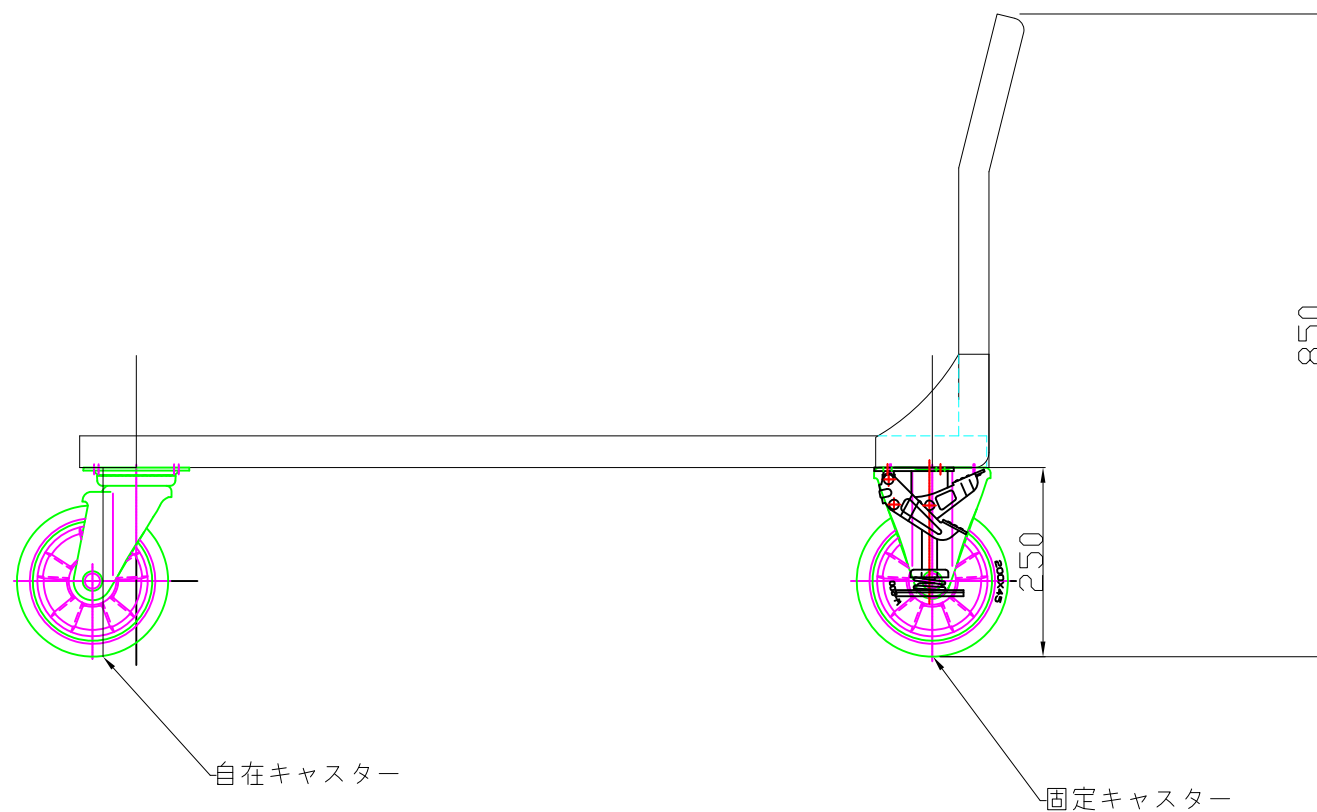

仕様

本体	: SUS304製
荷台部	: W750×L1200
全高	: 850
キャスター	: 前 ステンレス金具ウレタン車輪φ200mm自在
	: 後 ステンレス金具ウレタン車輪φ200mm固定

用紙	A3
縮尺	1/10

作成日 2013.03.13

検図 渡部

TRUSCO トラスコ中山株式会社

品名 オールステンレス台車

品番 ASUD-1S