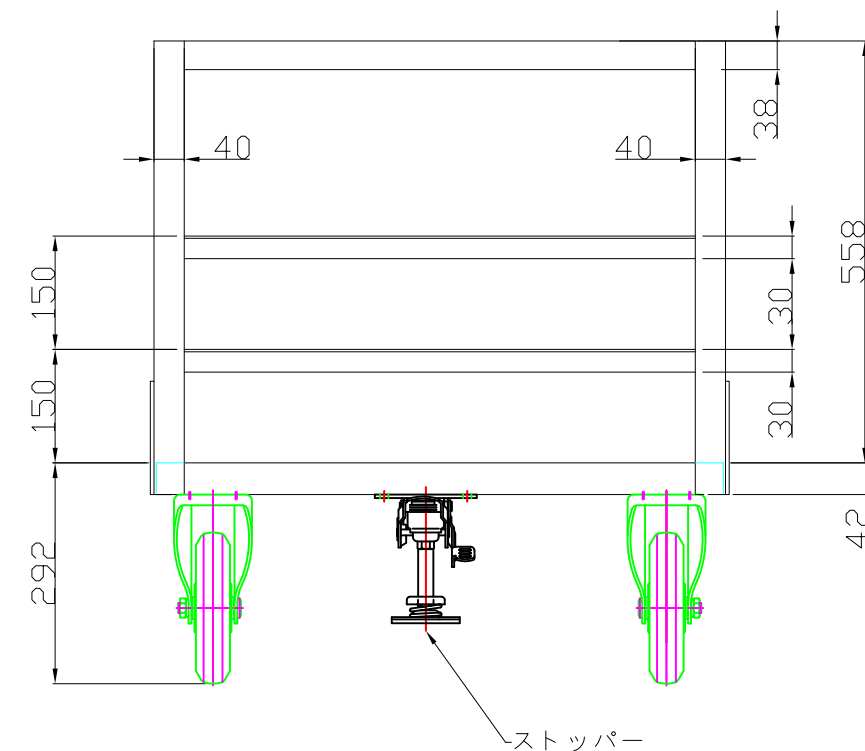

仕様

本体	: SUS304製
荷台部	: W750×L1200
全高	: 850
キャスター	: 前 ステンレス金具ウレタン車輪φ200mm自在
	: 後 ステンレス金具ウレタン車輪φ200mm固定

用紙	A3
縮尺	1/10

作成日 2013.03.13

検図 渡部

TRUSCO トラスコ中山株式会社

品名 オールステンレス台車

品番 ASUD-1S