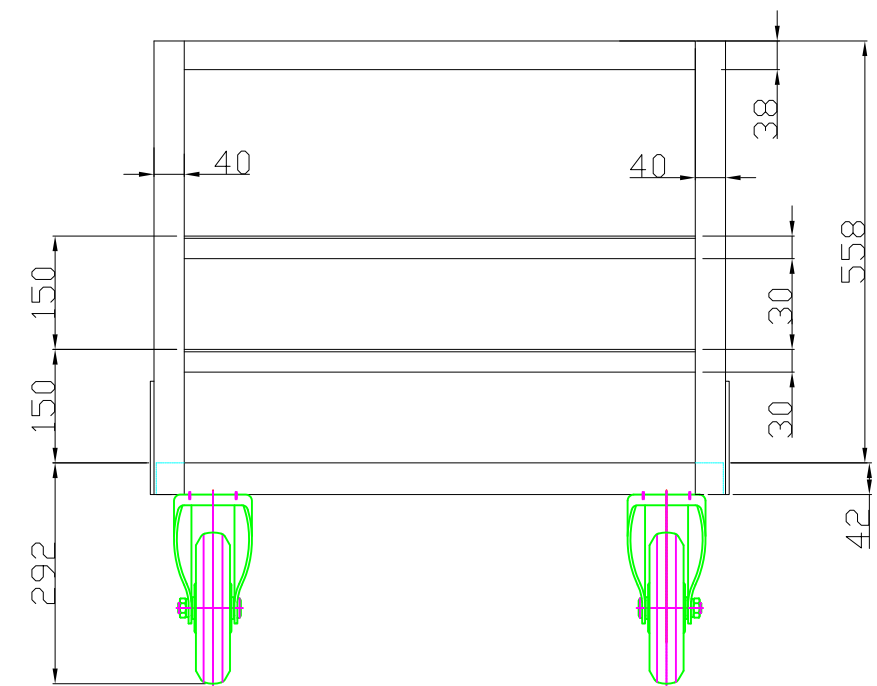

仕様

本体	: SUS304製
荷台部	: W750×L1200
全高	: 850
キャスター	: 前 ステンレス金具ウレタン車輪φ200mm自在
	: 後 ステンレス金具ウレタン車輪φ200mm固定

用紙	A3
縮尺	1/10

作成日 2013.03.13

検図 渡部

TRUSCO トラスコ中山株式会社

品名 オールステンレス台車

品番 ASUD-1