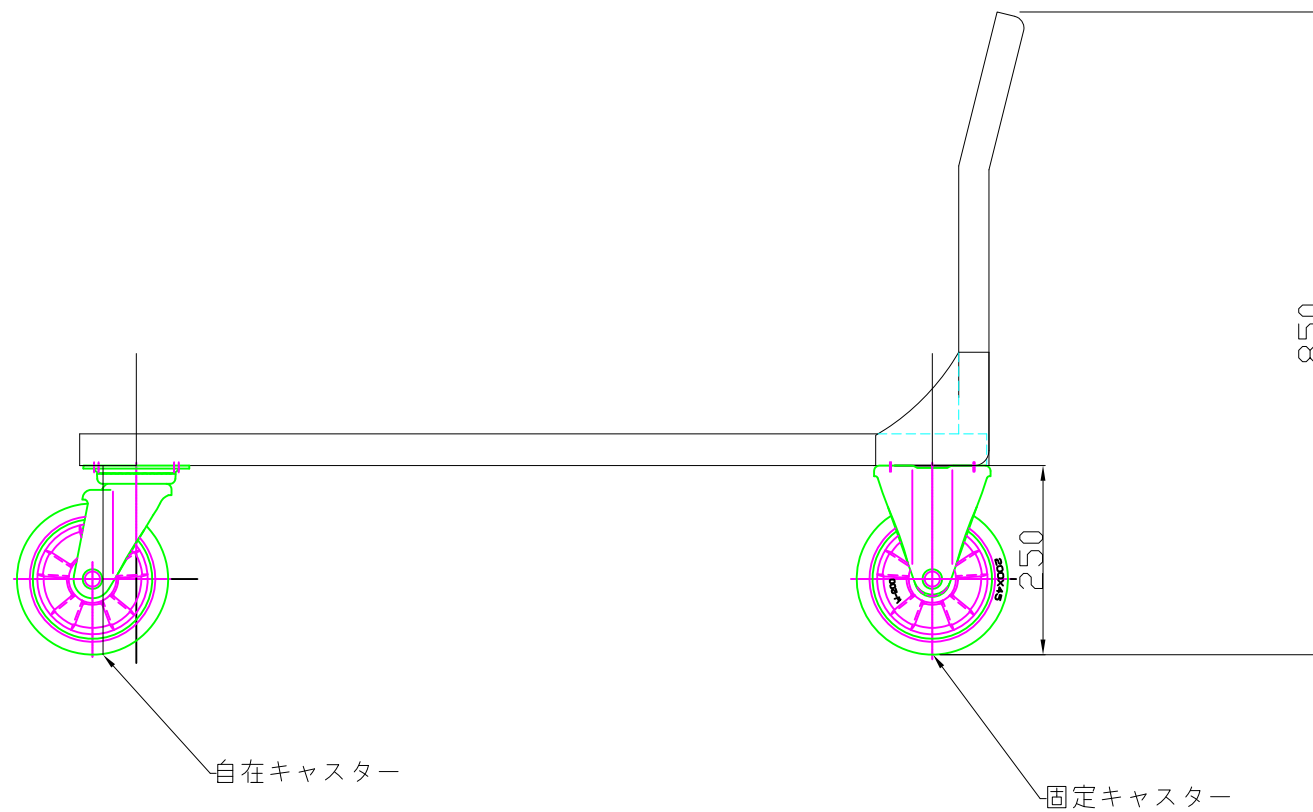

仕様

本体	: SUS304製
荷台部	: W750×L1200
全高	: 850
キャスター	: 前 ステンレス金具ウレタン車輪φ200mm自在
	: 後 ステンレス金具ウレタン車輪φ200mm固定

用紙	A3
縮尺	1/10

作成日 2013.03.13

検図 渡部

TRUSCO トラスコ中山株式会社

品名 オールステンレス台車

品番 ASUD-1