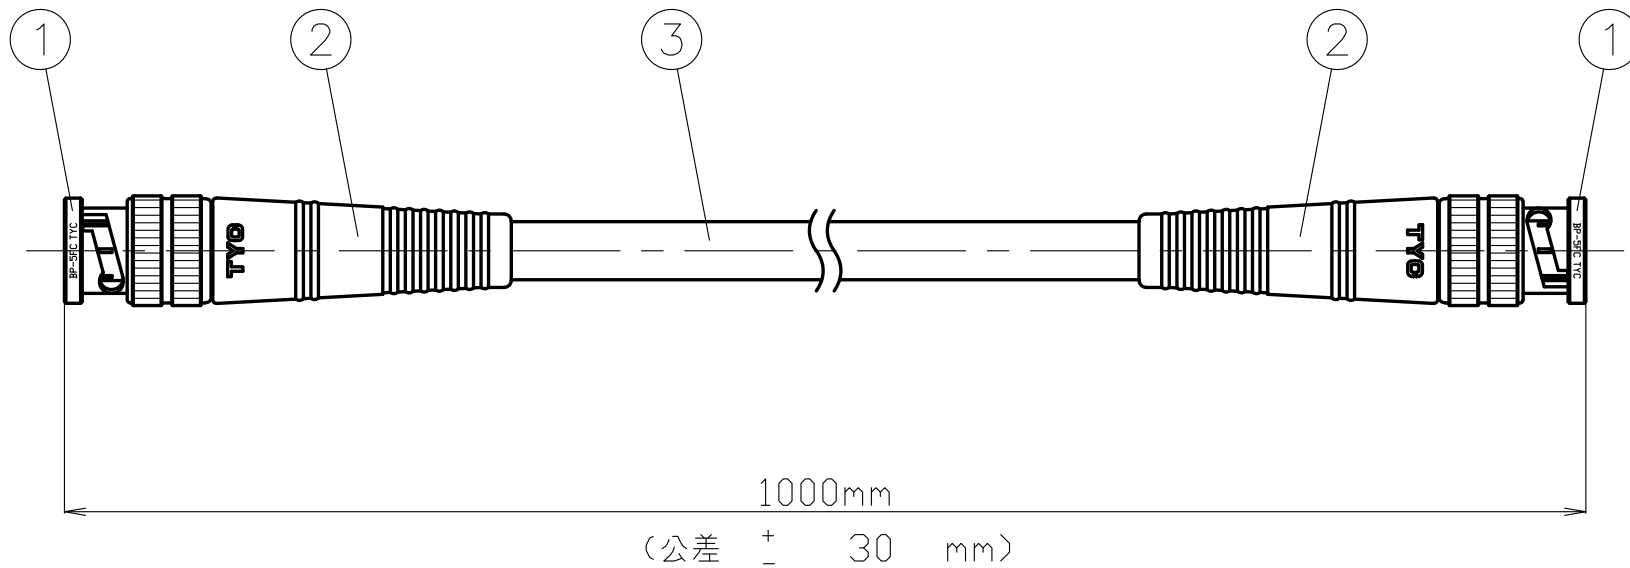

備考	パッケージ
	丸巻
	梱包仕様 有・(無)
	コネクタ保護 エアバックン(無) ポリキャップ(無)

**RoHS Compliant**

6						尺 度 1/1	製 図	検 図	承 認	確 認	品 名 BP1W5FC
5							渡邊 '18,04,10 直弘	栗 '18,04,10 原	山 '18,04,10 本	三 '18,04,10 村	
4						単 位 mm					仕様書番号 SH-2235
3	同軸ケーブル	S-5C-FB	1	四国電線	色:黒						
2	BP-5FC用モールドブーツ	---	2	トーコネ		日 付 2018.04.10					
1	BNC形コネクタ	BP-5FC	2	トーコネ	本体/Ni、中心コンタクト/Au						
番号	部 品 名	型 名	数 量	メーカ	仕 上 げ						