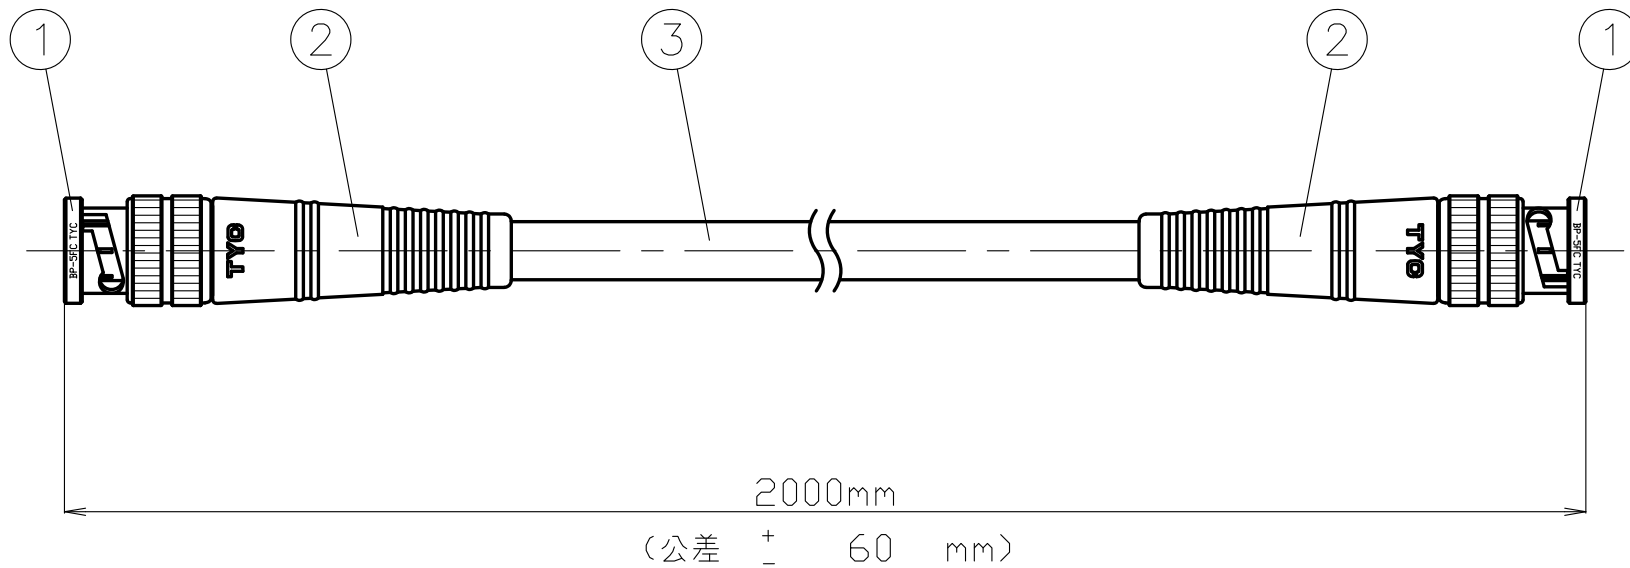

備考	パッケージ
	丸巻
	梱包仕様 有・ <input type="checkbox"/> 無
	コネクタ保護 エアパッキン <input type="checkbox"/> 無 ポリキャップ <input type="checkbox"/> 無

RoHS Compliant

6						尺度 1/1	製 図	検 図	承 認	確 認	品 名
5							渡邊	栗	山	三	BP2W5FC
4							'18,04,10 直弘	'18,04,10 原	'18,04,10 本	'18,04,10 村	
3	同軸ケーブル	S-5C-FB	1	四国電線	色:黒						
2	BP-5FC用モールドブーツ	---	2	トーコネ		単位 mm					
1	BNC形コネクタ	BP-5FC	2	トーコネ	本体/Ni、中心コンタクト/Au	日付 2018.04.10	投影法			株式会社 トーコネ TO-CONNE CO., LTD.	仕様書番号 SH-2242
番号	部 品 名	型 名	数 量	メーカ	仕 上 げ						