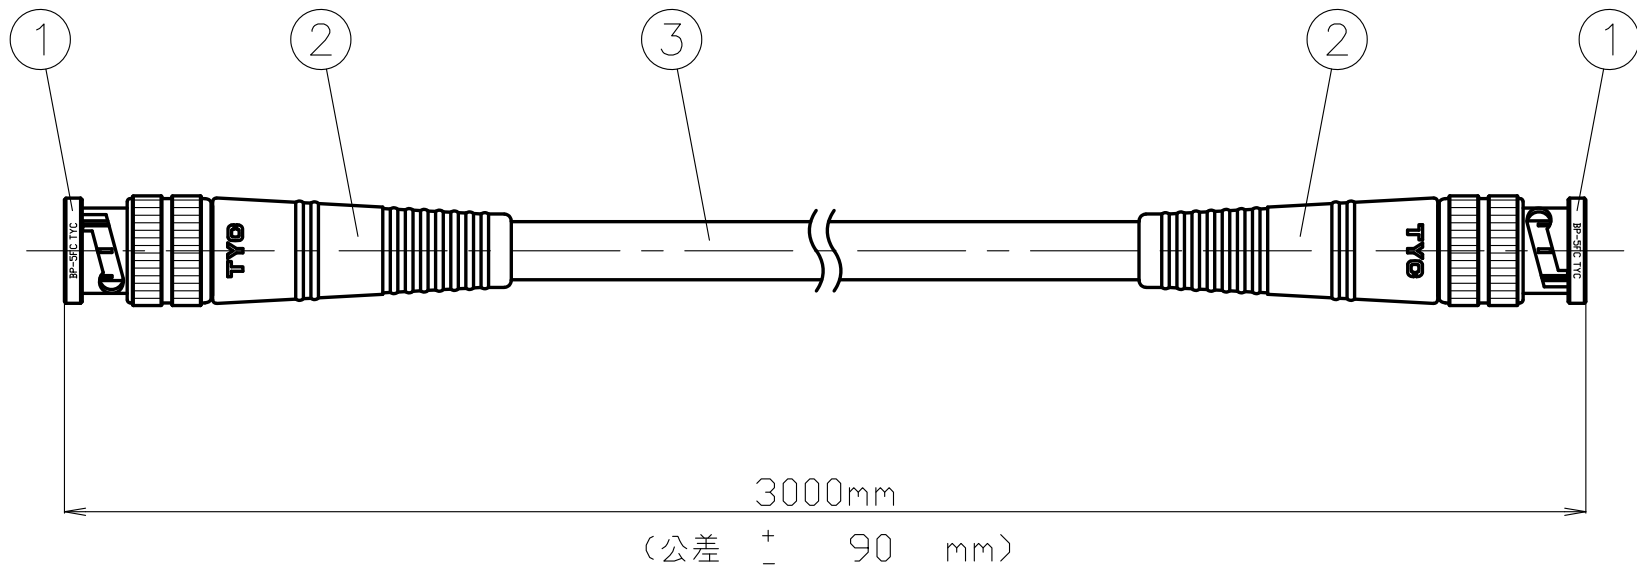

備考	パッケージ
	丸巻
	梱包仕様 有・ <input type="checkbox"/> 無
	コネクタ保護 エアパックン <input type="checkbox"/> 無 ポリキャップ <input type="checkbox"/> 無

**RoHS Compliant**

6						尺 度 1/1	製 図 渡邊 '18,04,10 直弘	検 図 栗 '18,04,10 原	承 認 山 '18,04,10 本	確 認 三 '18,04,10 村	品 名 BP3W5FC
5						単 位 mm	投 影 法			株式会社 トーコネ TO-CONNE CO., LTD.	仕様書番号 SH-2243
4											
3	同軸ケーブル	S-5C-FB	1	四国電線	色:黒						
2	BP-5FC用モールドブーツ	---	2	トーコネ							
1	BNC形コネクタ	BP-5FC	2	トーコネ	本体/Ni、中心コンタクト/Au	日付 2018.04.10					
番号	部 品 名	型 名	数 量	メーカ	仕 上 げ						