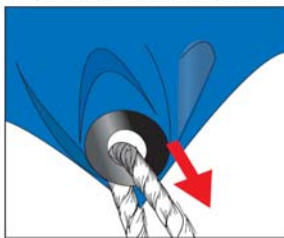

TRUSCO
PRO TOOL

ブルーシート #2000

樹脂ハトメ使用 2.7×3.6

Blue Sheets #2000

優れた防水力で風雨に強い！

シートと同一素材
だから廃棄時に分別の
必要がありません。
※地域の実情に合わせた
廃棄をお願い致します

柔軟性を備えた
強力ハトメ装着

シートと同一素材(ポリエチレン)でハトメを成型・
溶着することで、シートにハトメが一体化し、剝離・
脱落せず変形も少なく、高強度を実現。

プラスチック
ハトメ使用

#2000

材質：ポリエチレン

厚み：0.18mm

ハトメ数：14個

当商品

プラスチック・ハトメ

従来のアルミハトメに比べ、
裂け目や湾曲を軽減(当社比)