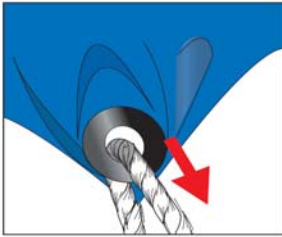

TRUSCO
PRO TOOL

ブルーシート #2000

樹脂ハトメ使用 3.6×4.5

Blue Sheets #2000

優れた防水力で風雨に強い!

シートと同一素材
だから廃棄時に分別の
必要がありません。
※地域の実情に合わせた
廃棄をお願いします

#2000

材質：ポリエチレン
厚み：0.18mm
ハトメ数：18個

柔軟性を備えた 強力ハトメ装着

シートと同一素材(ポリエチレン)でハトメを成型・
溶着することで、シートにハトメが一体化し、剥離・
脱落せず変形も少く、高強度を実現。

プラスチック
ハトメ使用

当商品

プラスチック・ハトメ

従来のアルミハトメに比べ、
裂け目や湾曲を軽減(当社比)